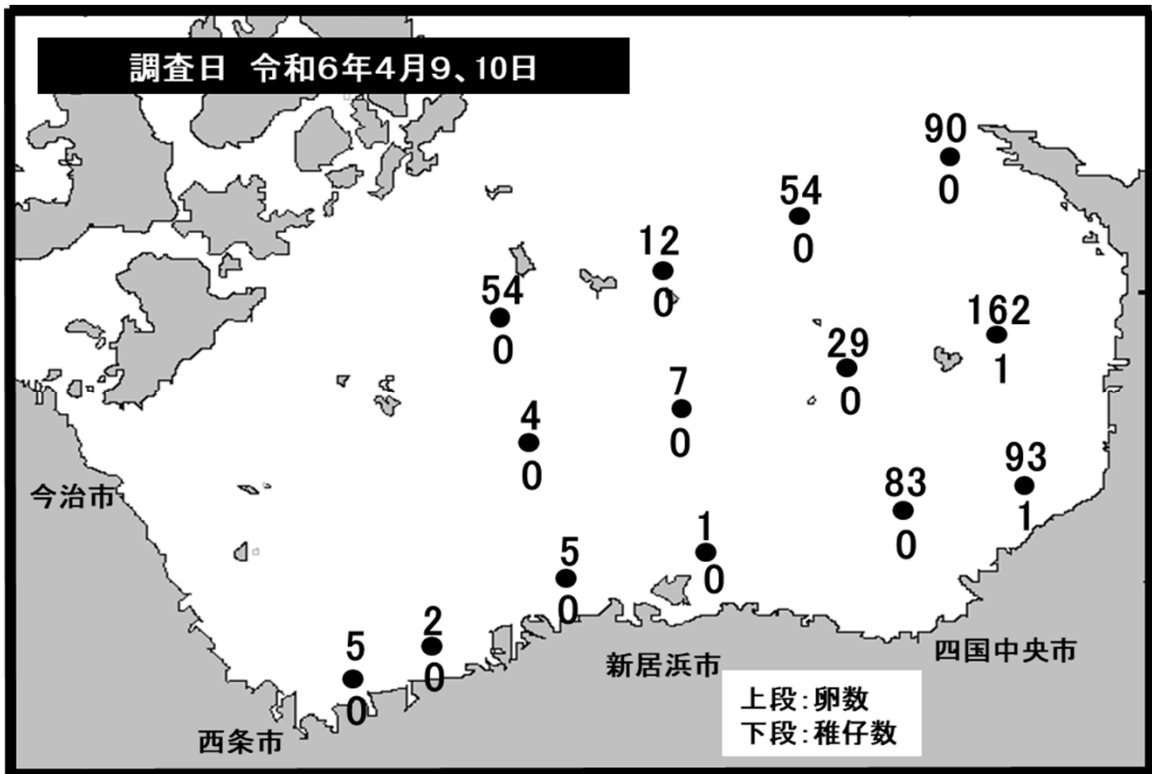

燧灘カタクチイワシ卵稚仔調査結果速報 (NO. 1)

愛媛県水産研究センター栽培資源研究所

● 調査結果の概要

四国中央市の沖合域を主体にカタクチイワシ卵が採集されました。
14定点の総採集卵数は599個で、前年(499個)及び平年(437個)を上回りました。

● カタクチイワシ卵の採集数(14定点の総採集卵数)