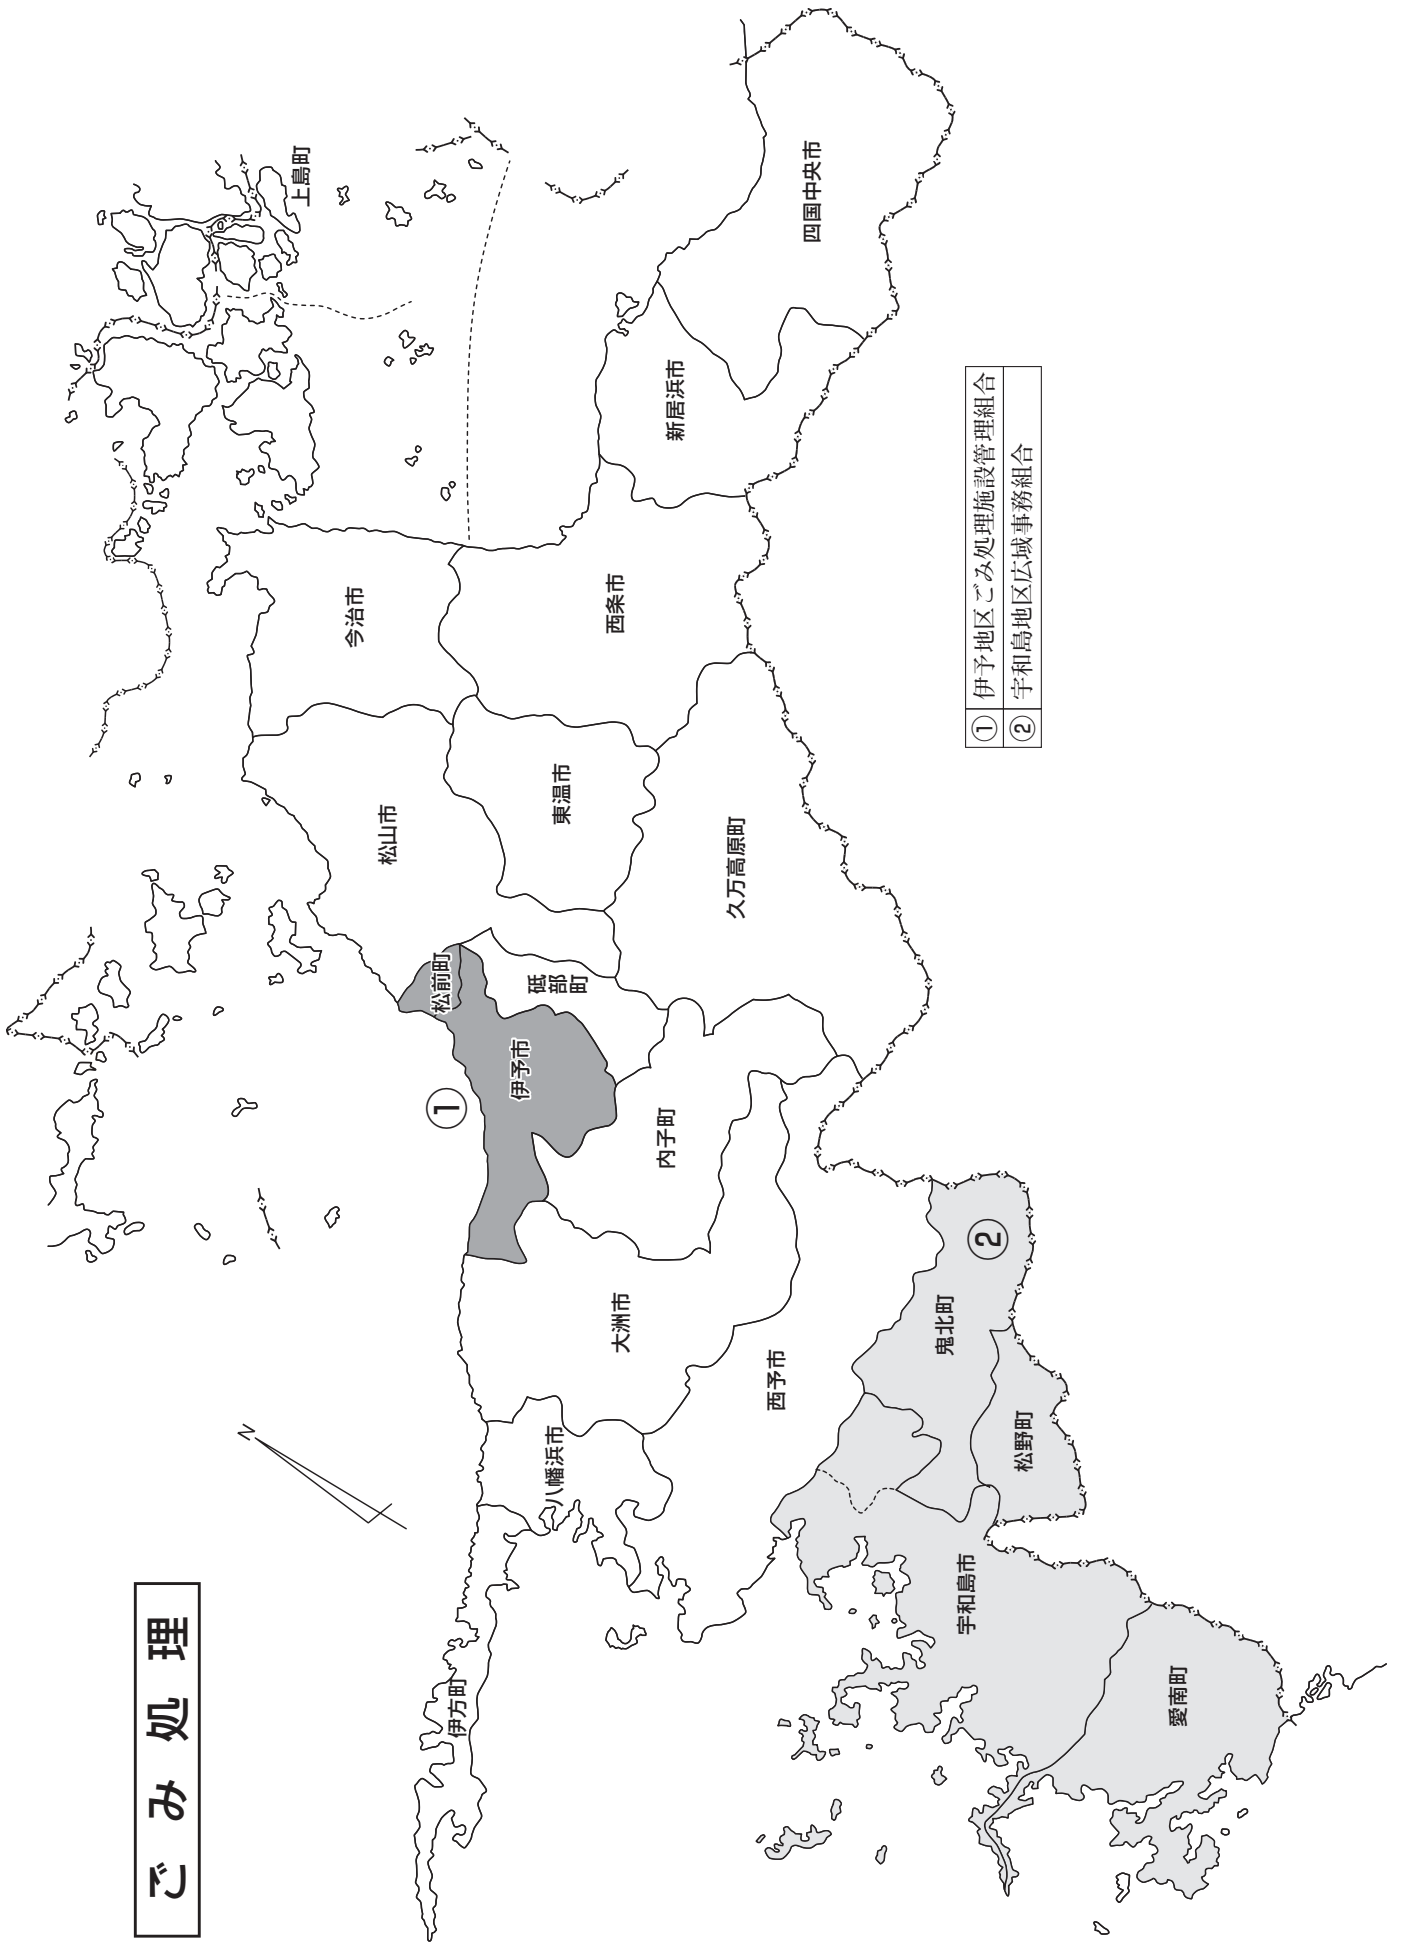

ごみ処理

- | | |
|---|----------------|
| ① | 伊予地区ごみ処理施設管理組合 |
| ② | 宇和島地区広域事務組合 |