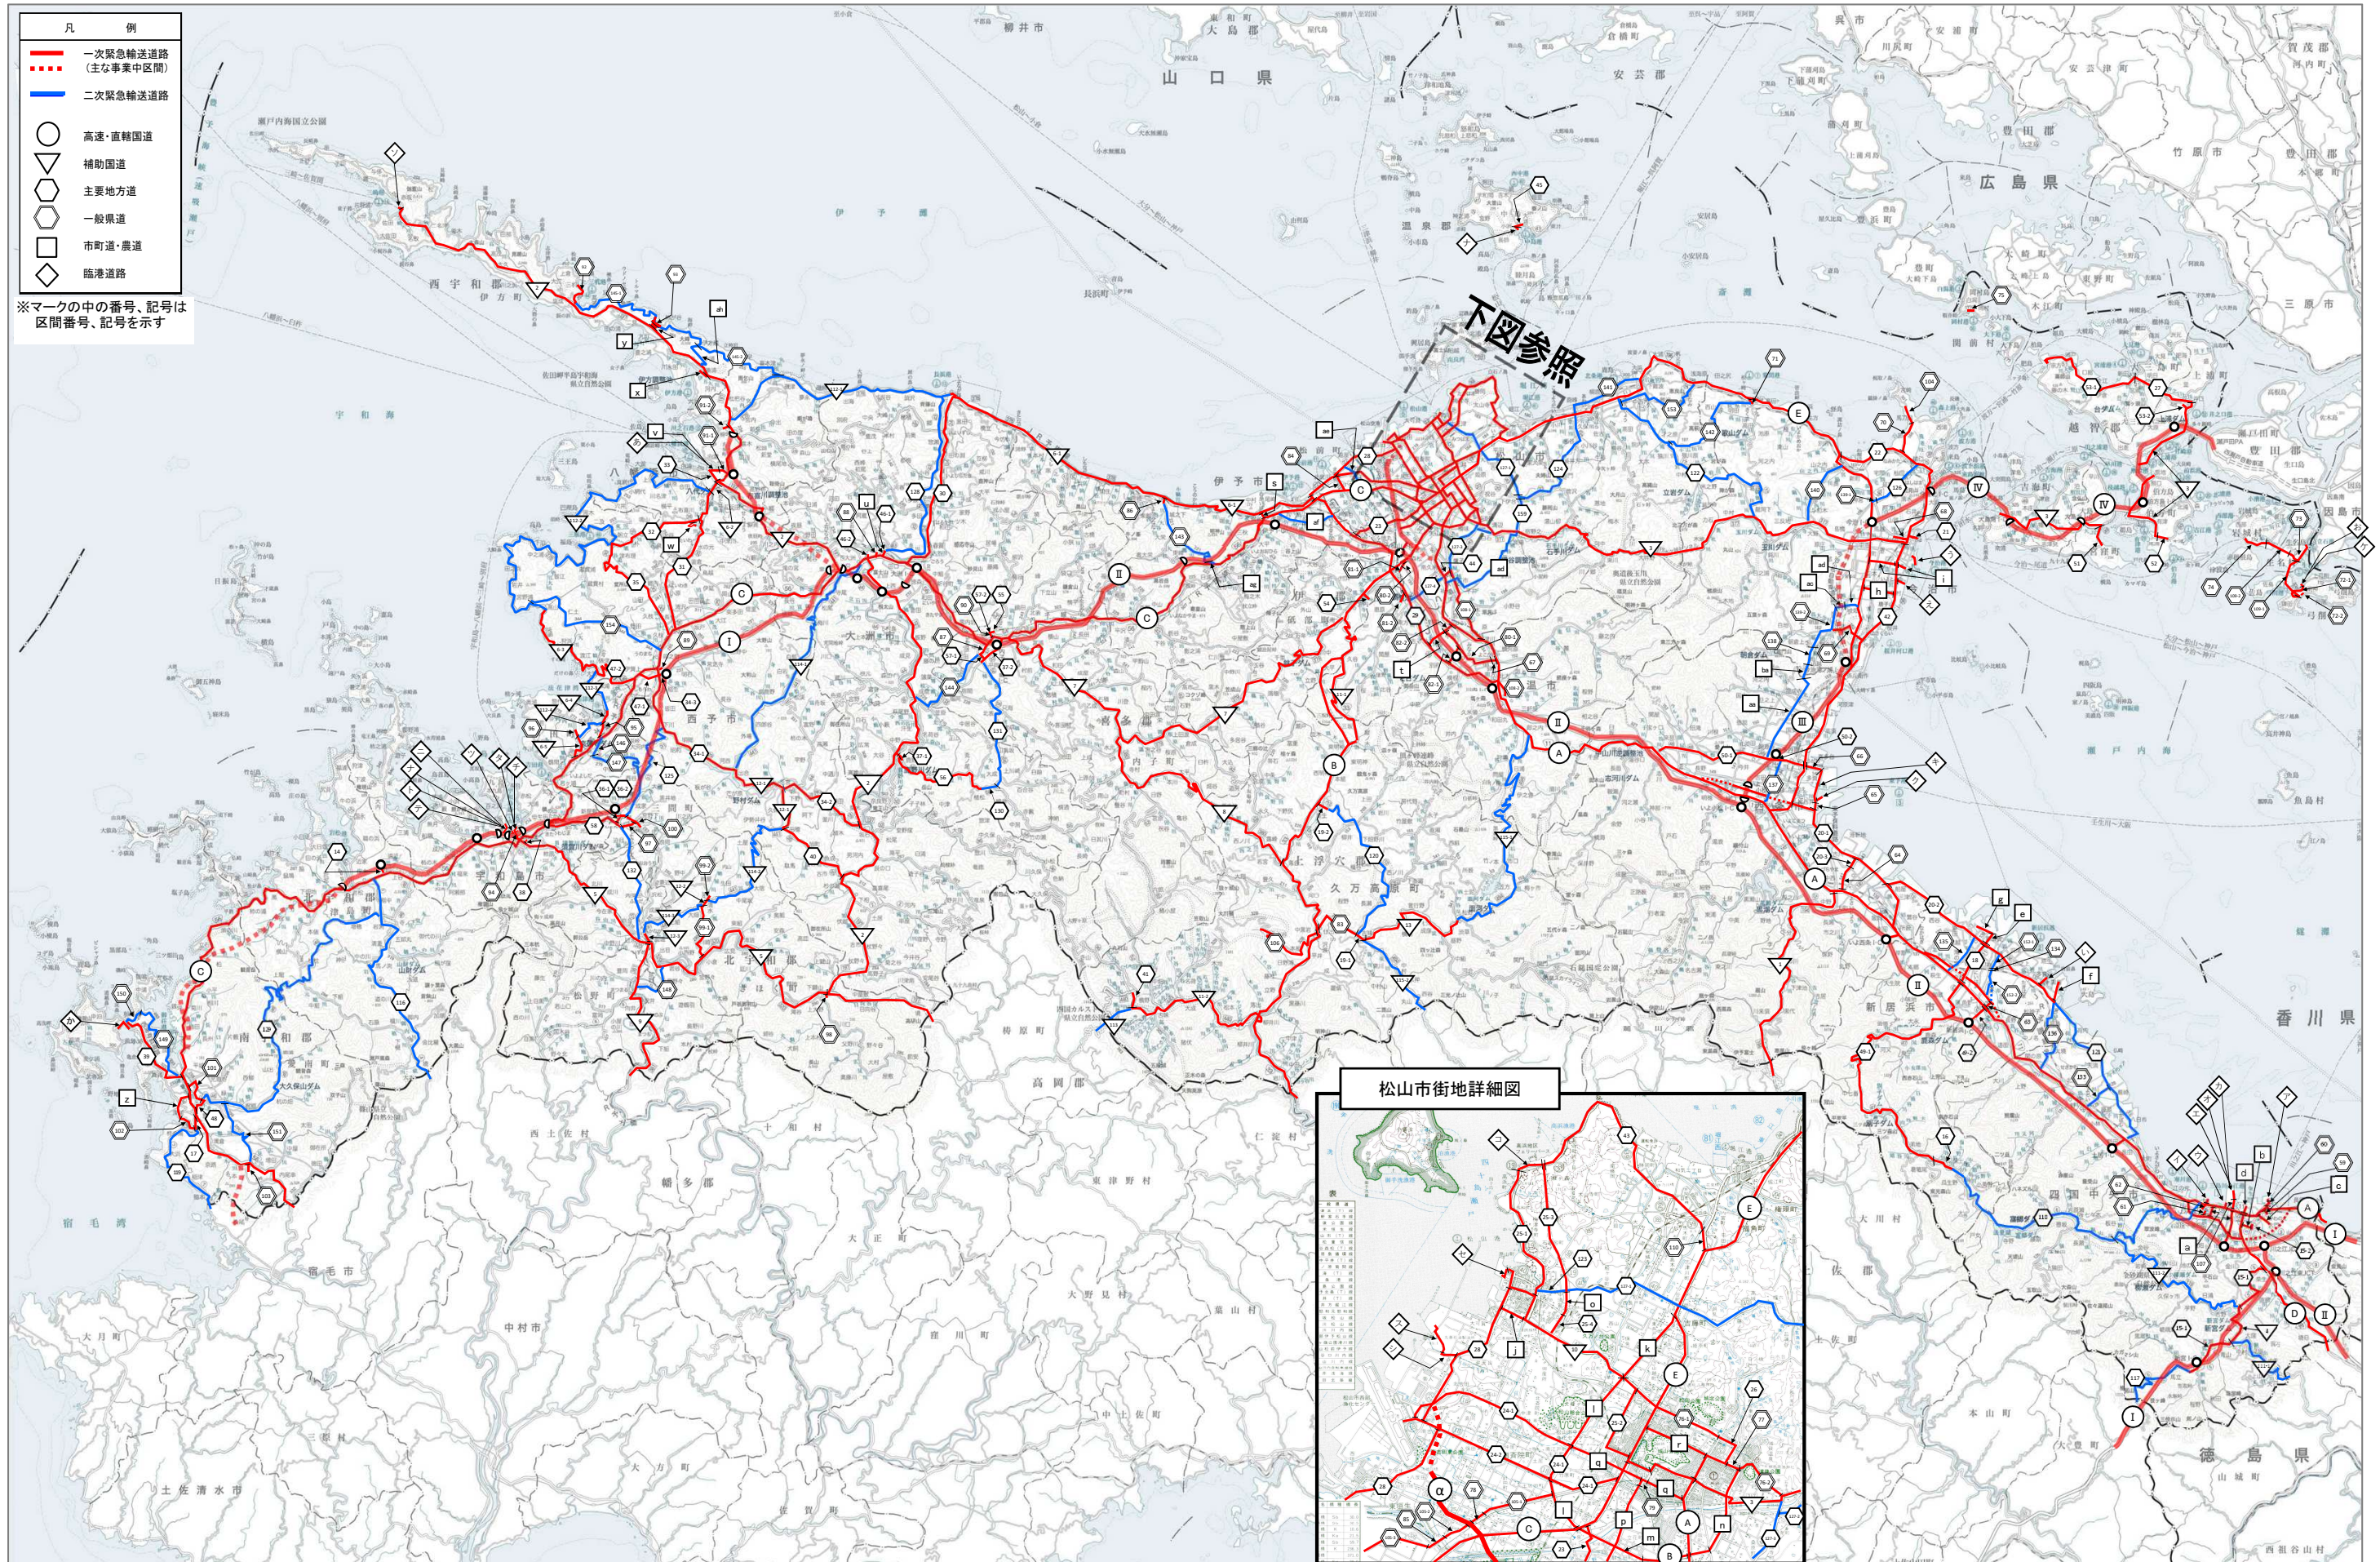

愛媛県緊急輸送道路連絡図

【令和6年3月12日現在】

※ 縮尺の都合上、市町管理道路の一部路線については記載を省略している。