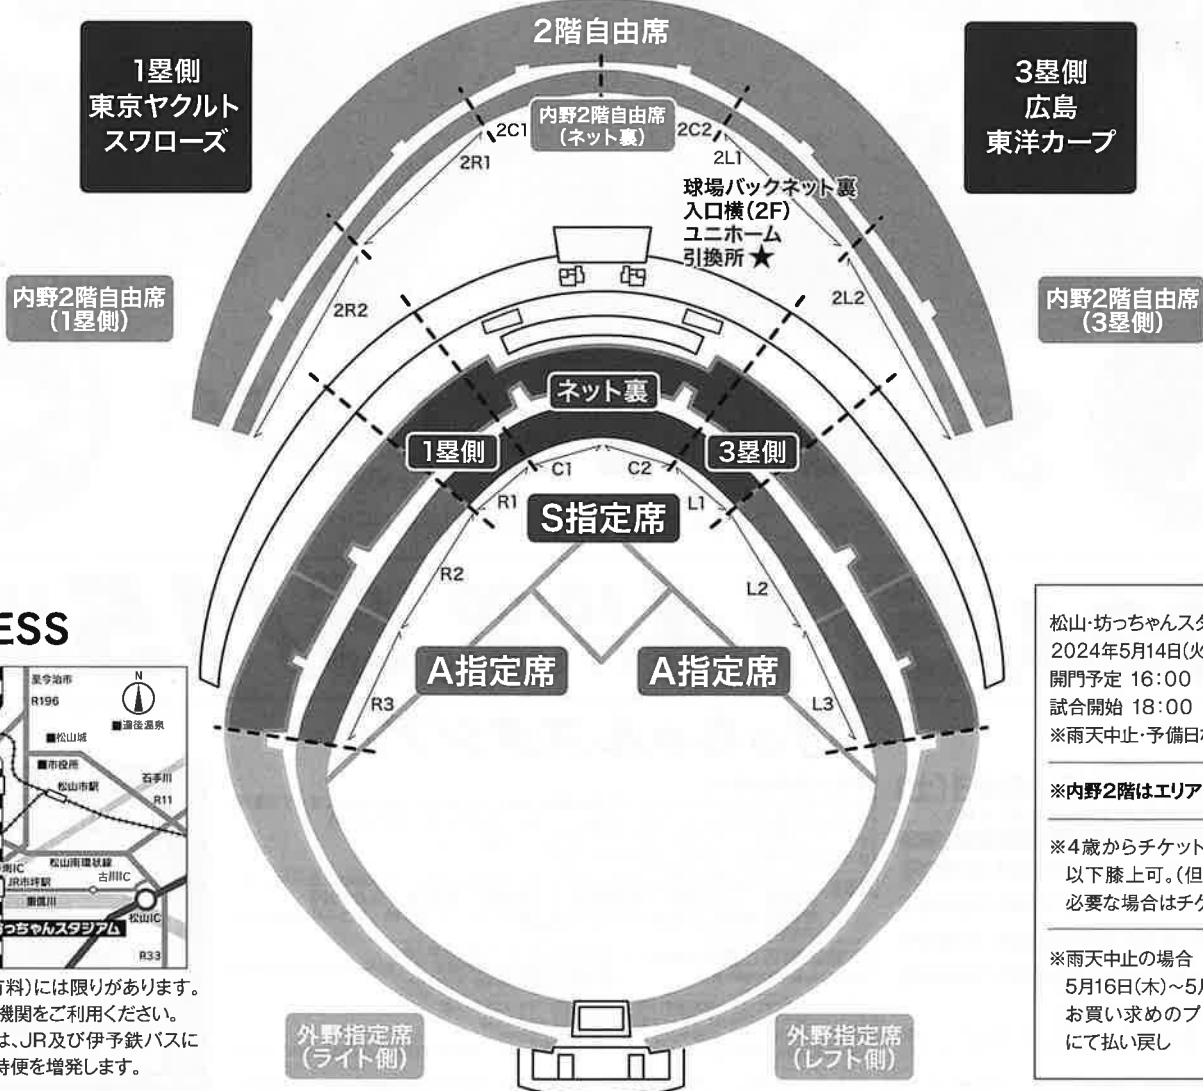

座席	前売	当日
内野S指定席 (ネット裏・1塁側・3塁側)	6,000円	6,500円
内野A指定席 (1塁側・3塁側)	4,500円	5,000円
内野2階自由席 (ネット裏・1塁側・3塁側)	3,000円	3,500円
外野指定席 (ライト側・レフト側)	2,500円	3,000円

※内野2階はエリア内で自由席

4歳からチケット必要。3歳以下観上可。(但し、座席が必要な場合はチケット必要) ※雨天中止の場合、5月16日(木)~5月30日(木)、お買い求めのプレイガイドにて払い戻し

内野S指定席(ネット裏、1塁側、3塁側)及び内野A指定席(1塁側のみ)の前売券をご購入の方に試合開催日当日、坊っちゃんスタジアム特設引換所にて2024松山燕(エン)パワーユニホームをプレゼント！

燕パワーユニホームの引換について

- 引換時間：16時～7回裏終了時まで
- 引換場所：球場バックネット裏入口横(2F)引換所
- 対象チケット1枚につきユニホーム1枚お渡しいたします。
- 試合中止決定の時点でユニホームの配布は終了とさせていただきます。

※2024松山燕パワーユニホームは当日会場で販売される場合があります

SEAT MAP

※内野2階はエリア内で自由席

ACCESS

- ※駐車場(有料)には限りがあります。公共交通機関をご利用ください。
- ※試合当日は、JR及び伊予鉄バスにおいて臨時便を増発します。

松山・坊っちゃんスタジアム
2024年5月14日(火)、15日(水)
開門予定 16:00
試合開始 18:00
※雨天中止・予備日なし

※内野2階はエリア内で自由席

※4歳からチケット必要。3歳以下膝上可。(但し、座席が必要な場合はチケット必要)

※雨天中止の場合
5月16日(木)～5月30日(木)
お買い求めのプレイガイドにて払い戻し