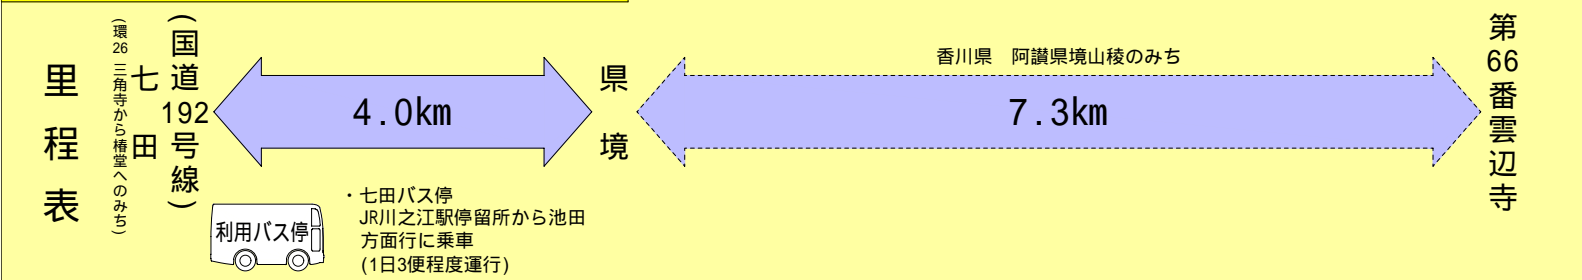

環27 雲辺寺へのみち 4.0km

記号説明	
	四国のみち
	国道
	県道
	高速道路
	バス停
	休憩地
	東屋
	案内板
	駐車場
	キャンプ場
	公衆便所