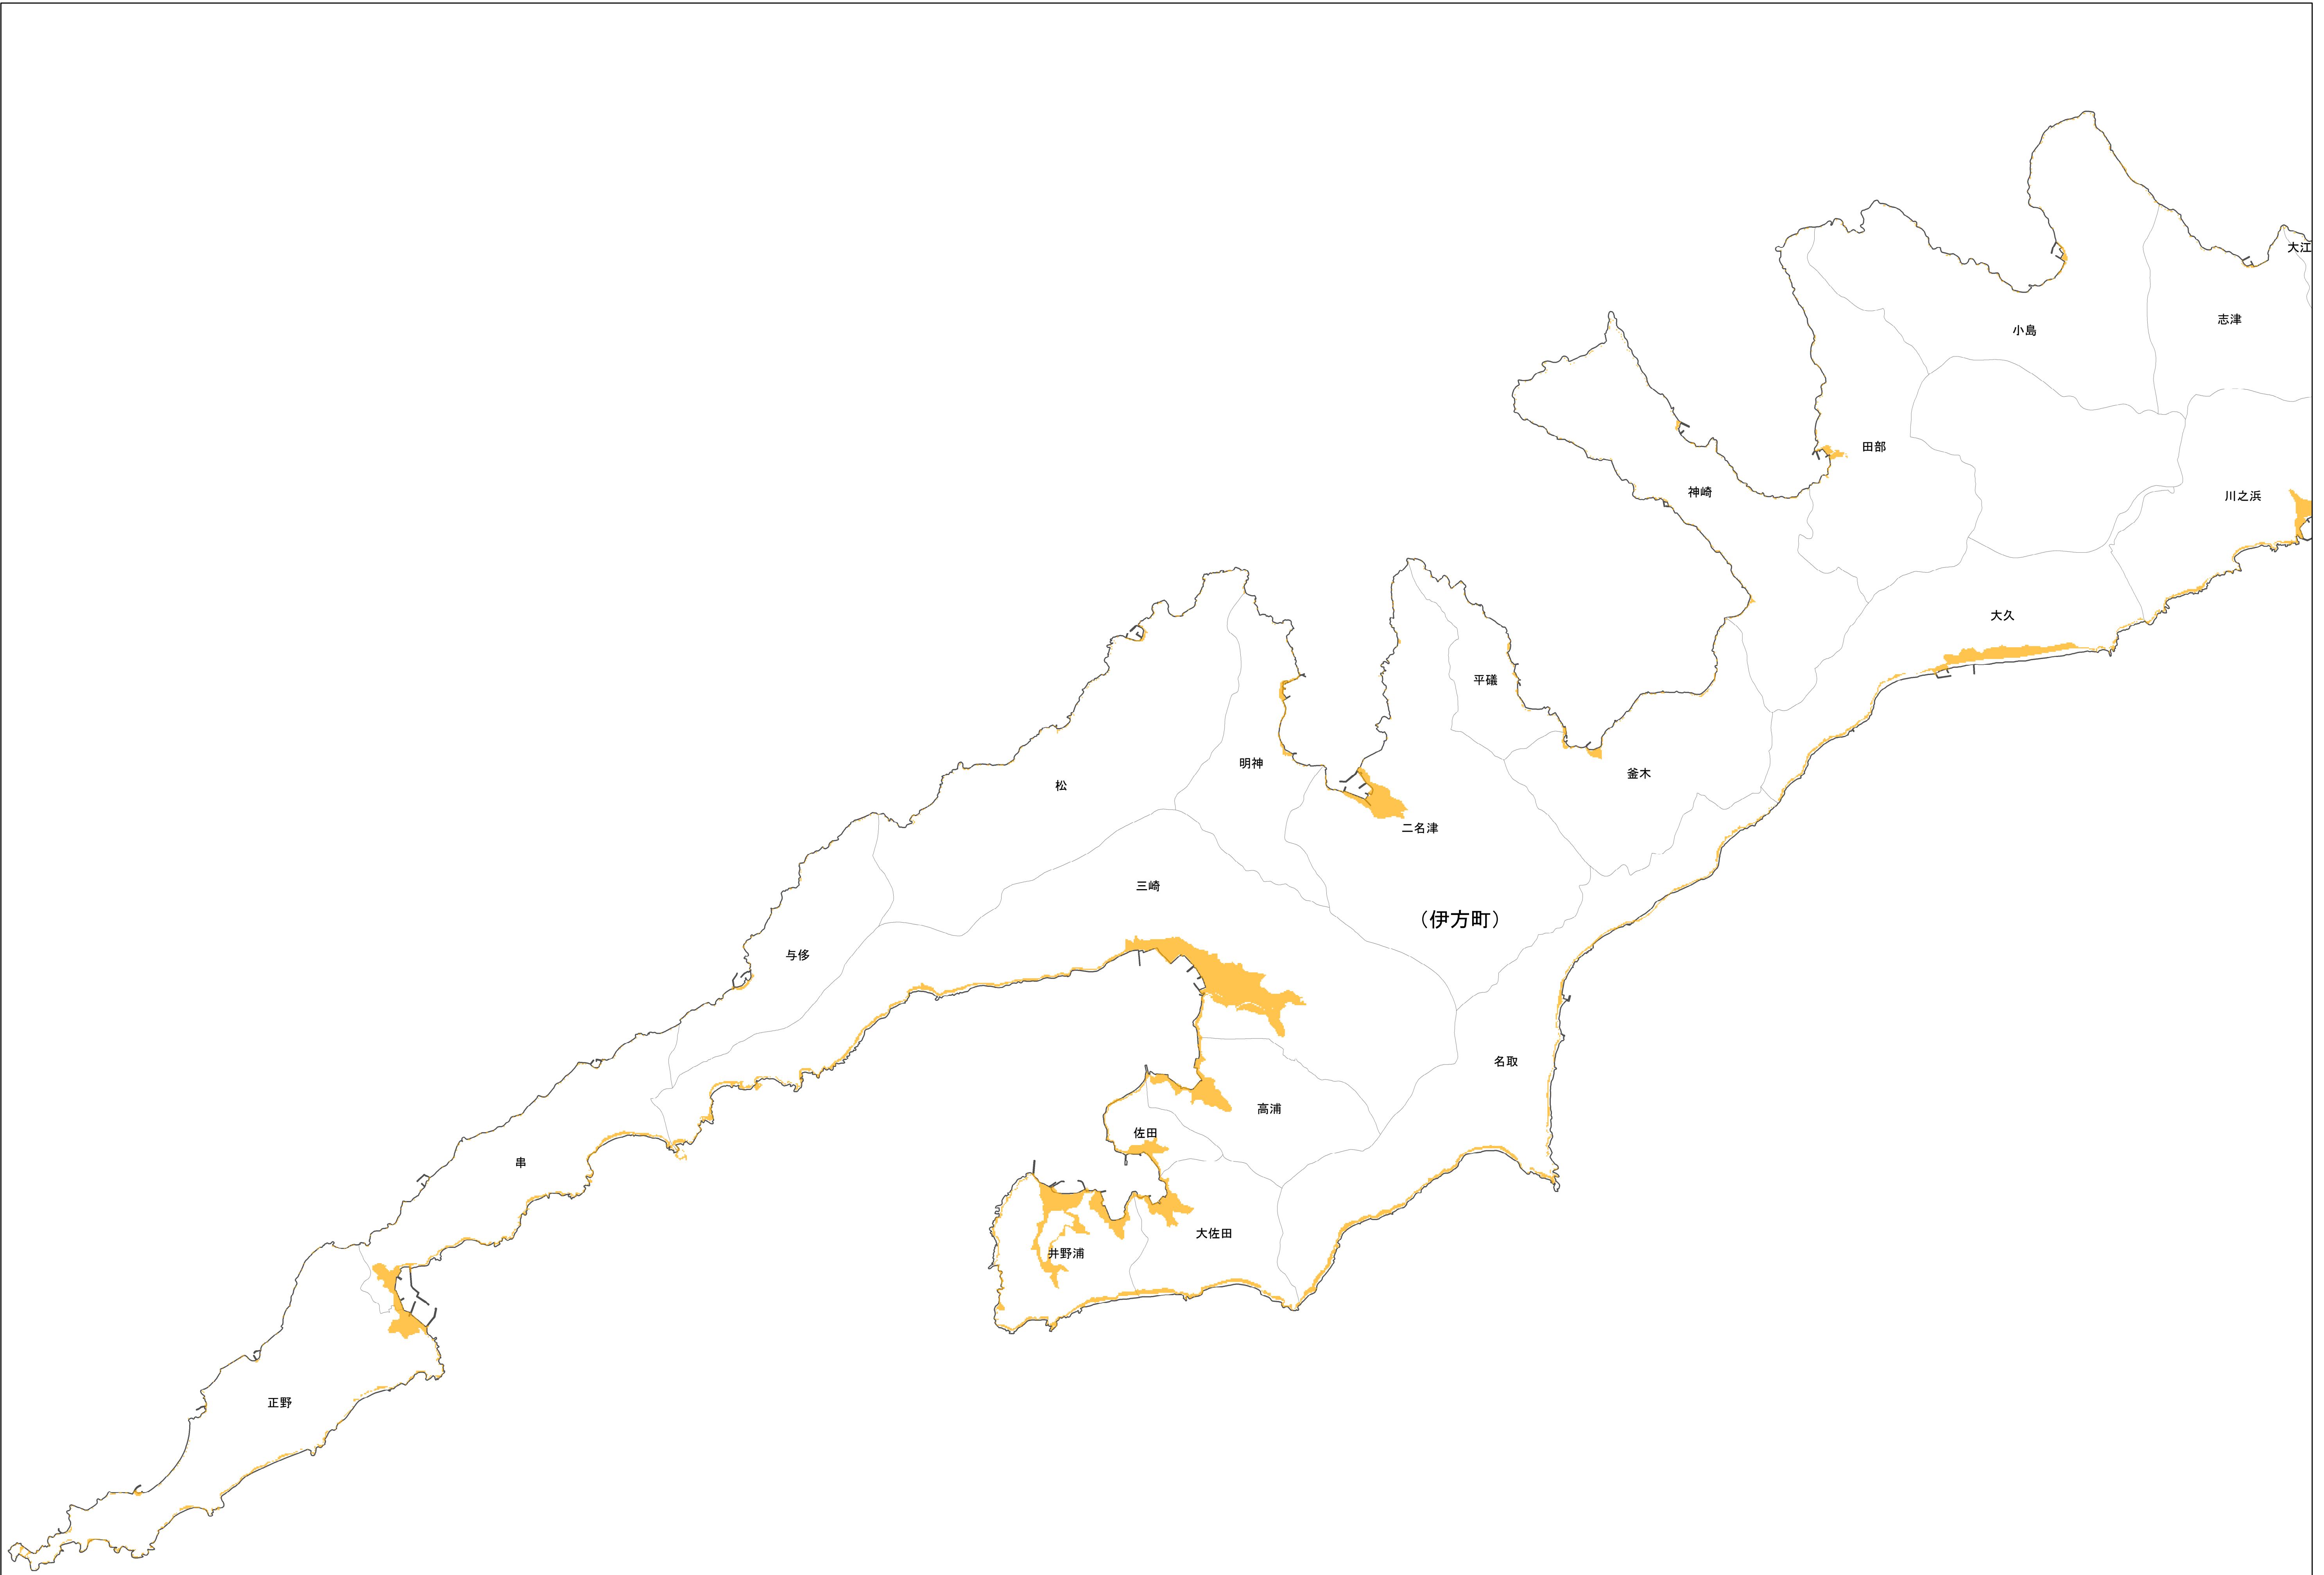

# 津波災害警戒区域 字記載図（伊方町）

縮尺  
1:25,000

字の境界は「平成26年経済センサス基礎調査 町丁・大字別境界データ」を基本としました。

 津波災害警戒区域