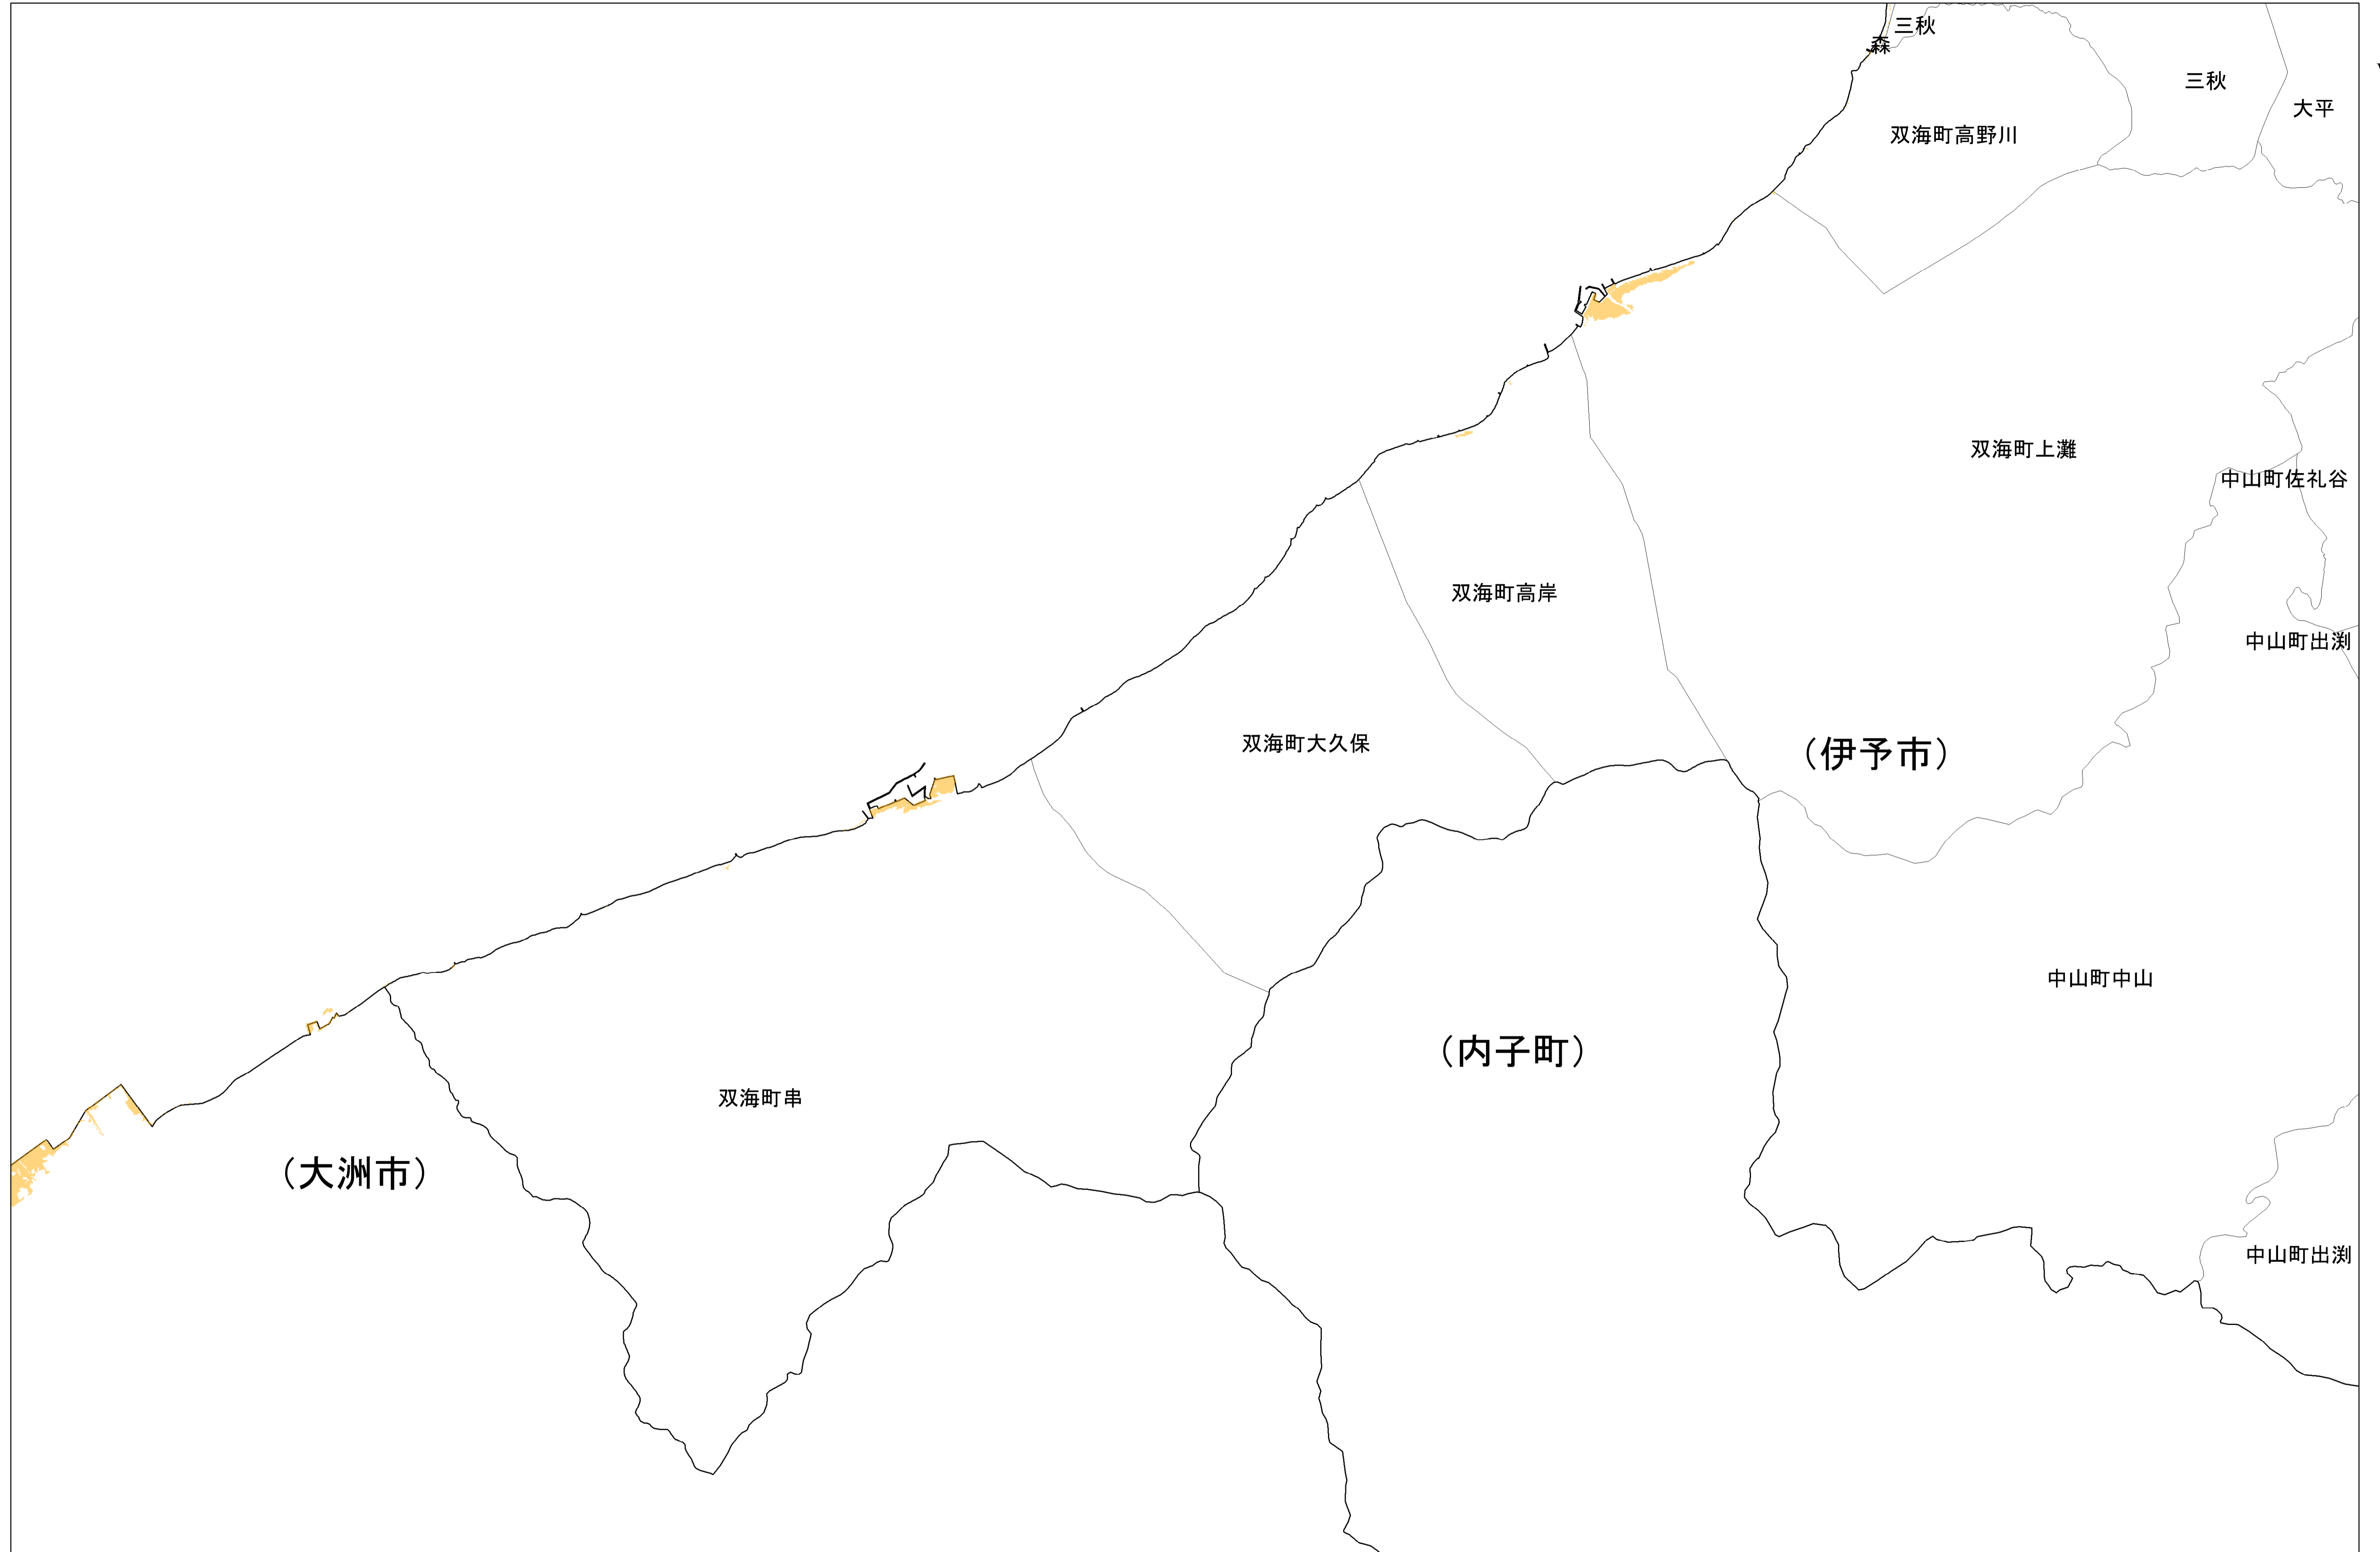

津波災害警戒区域 字記載図 (伊予市)

字の境界は「平成26年経済センサス-基礎調査 町丁・大字別境界データ」を基本としました。

津波災害警戒区域