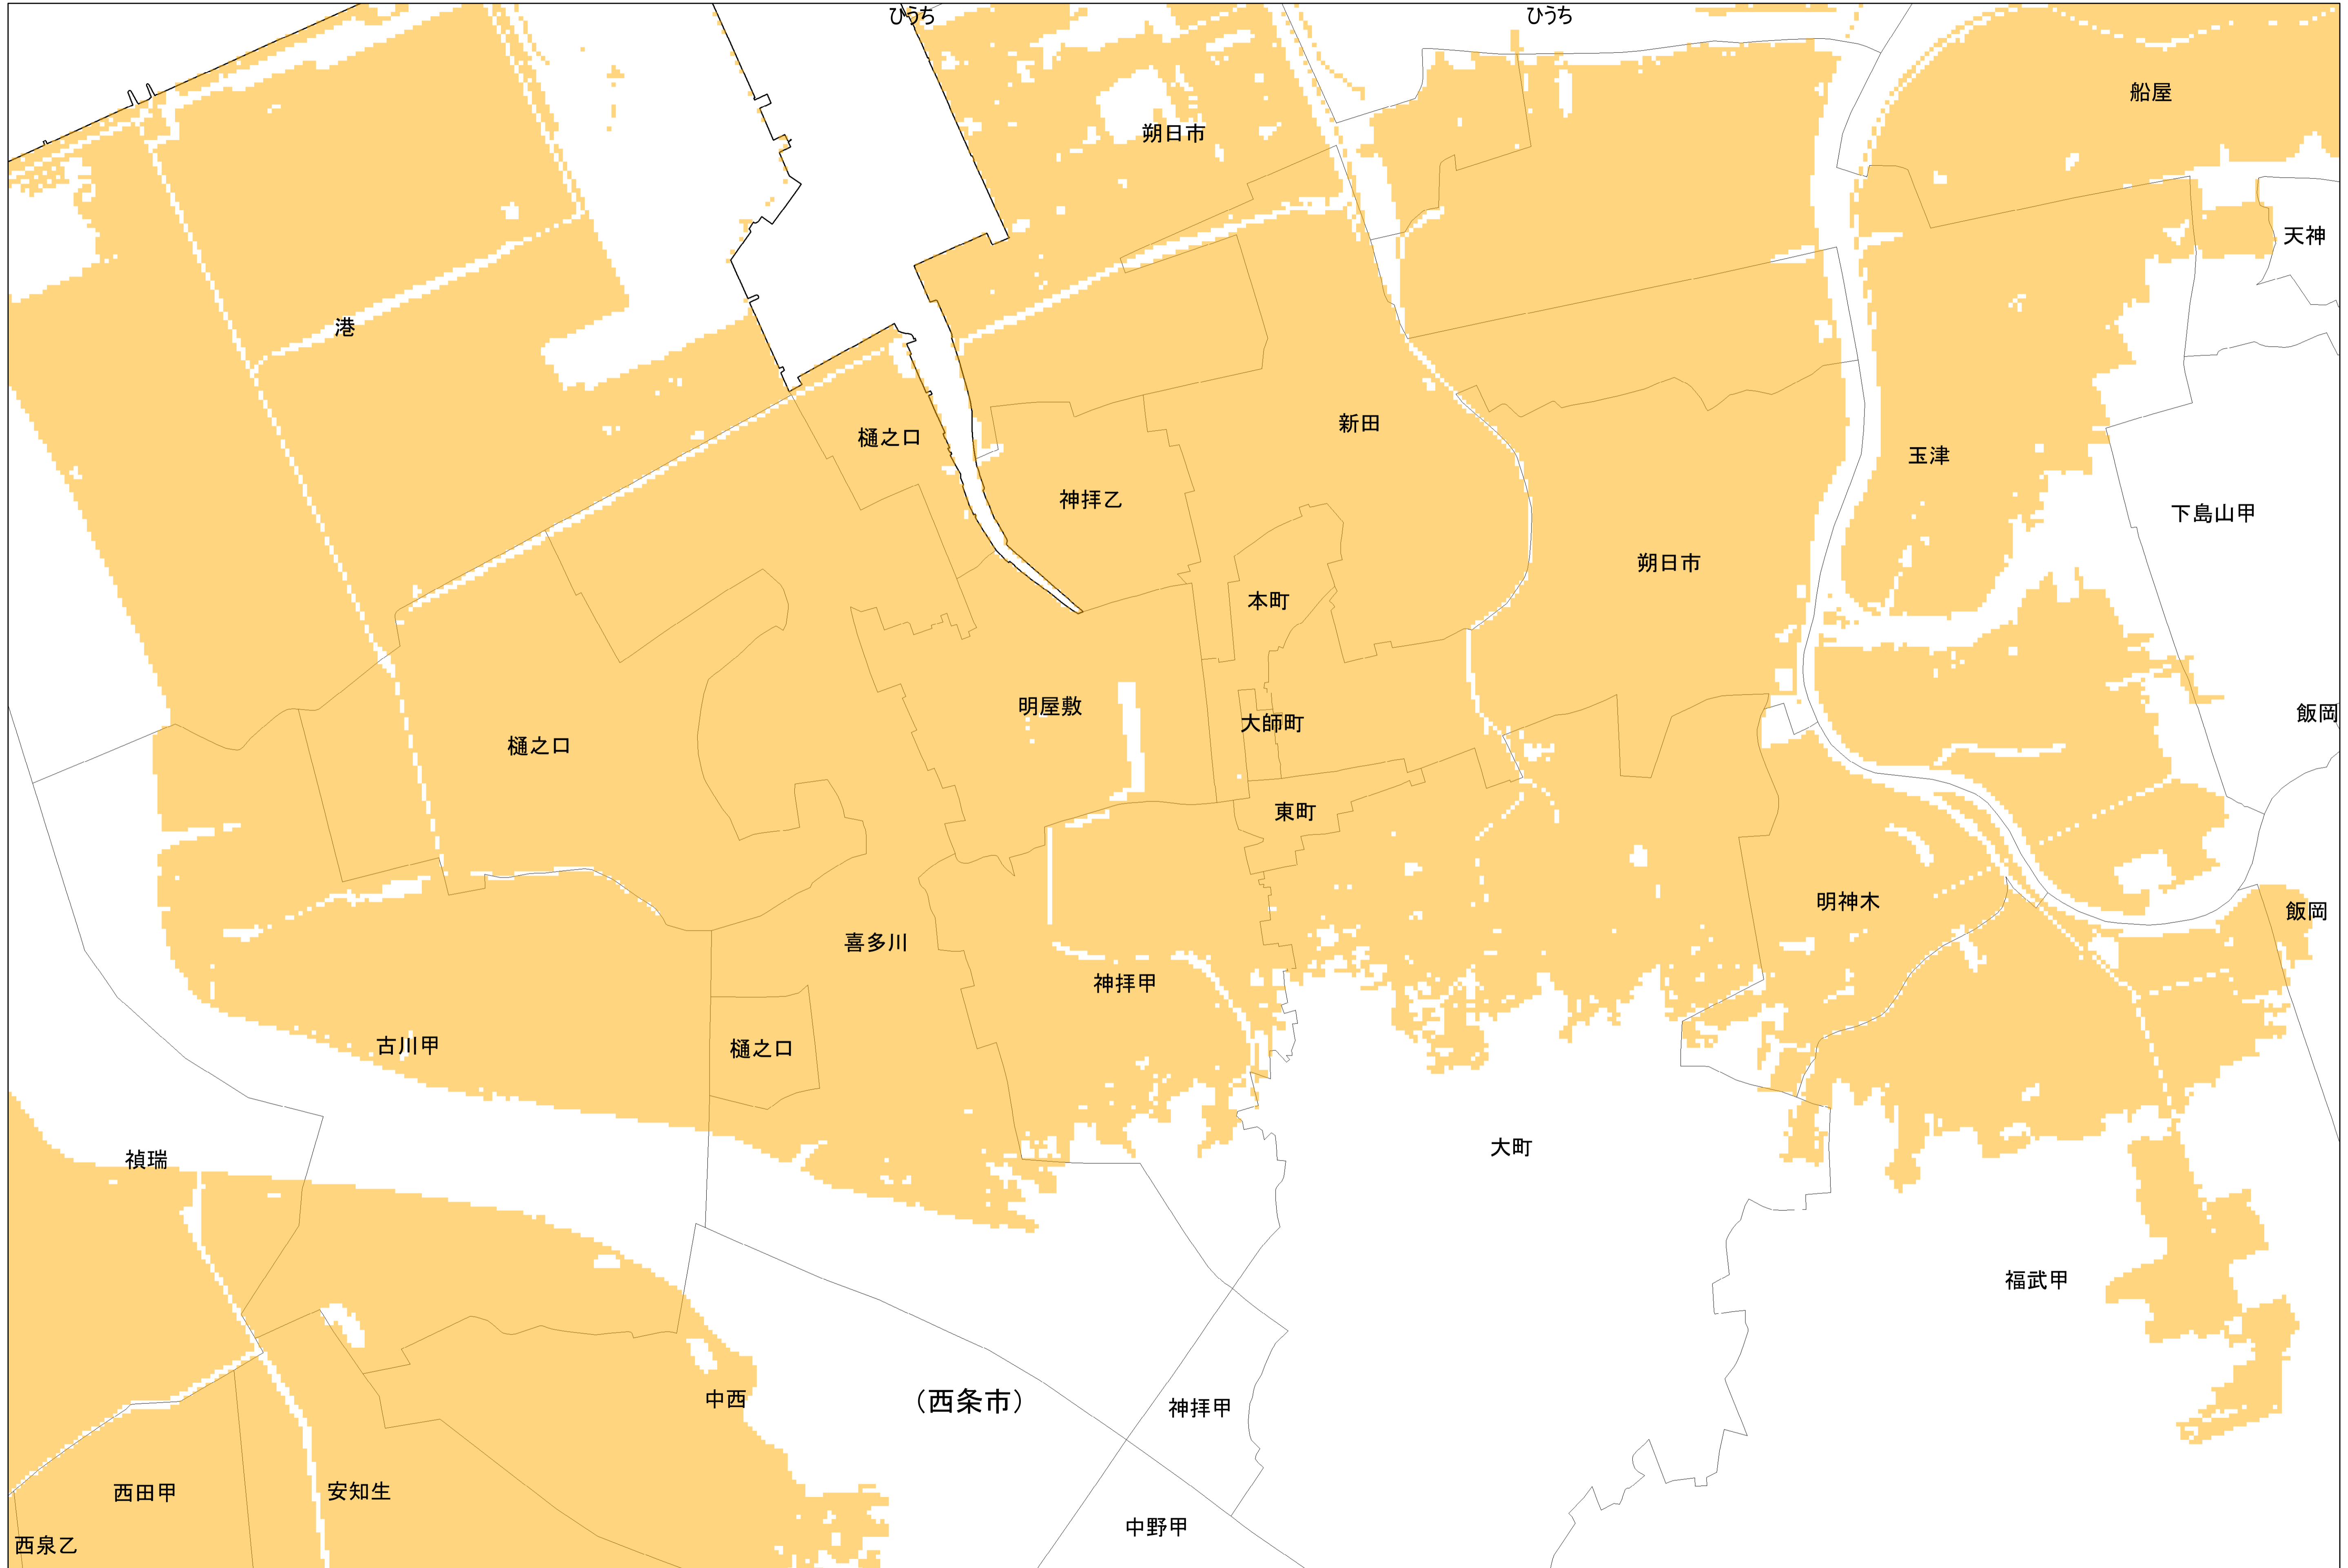

津波災害警戒区域 字記載図 (西条市：拡大図)

字の境界は「平成26年経済センサス-基礎調査 町丁・大字別境界データ」を基本としました。

津波災害警戒区域