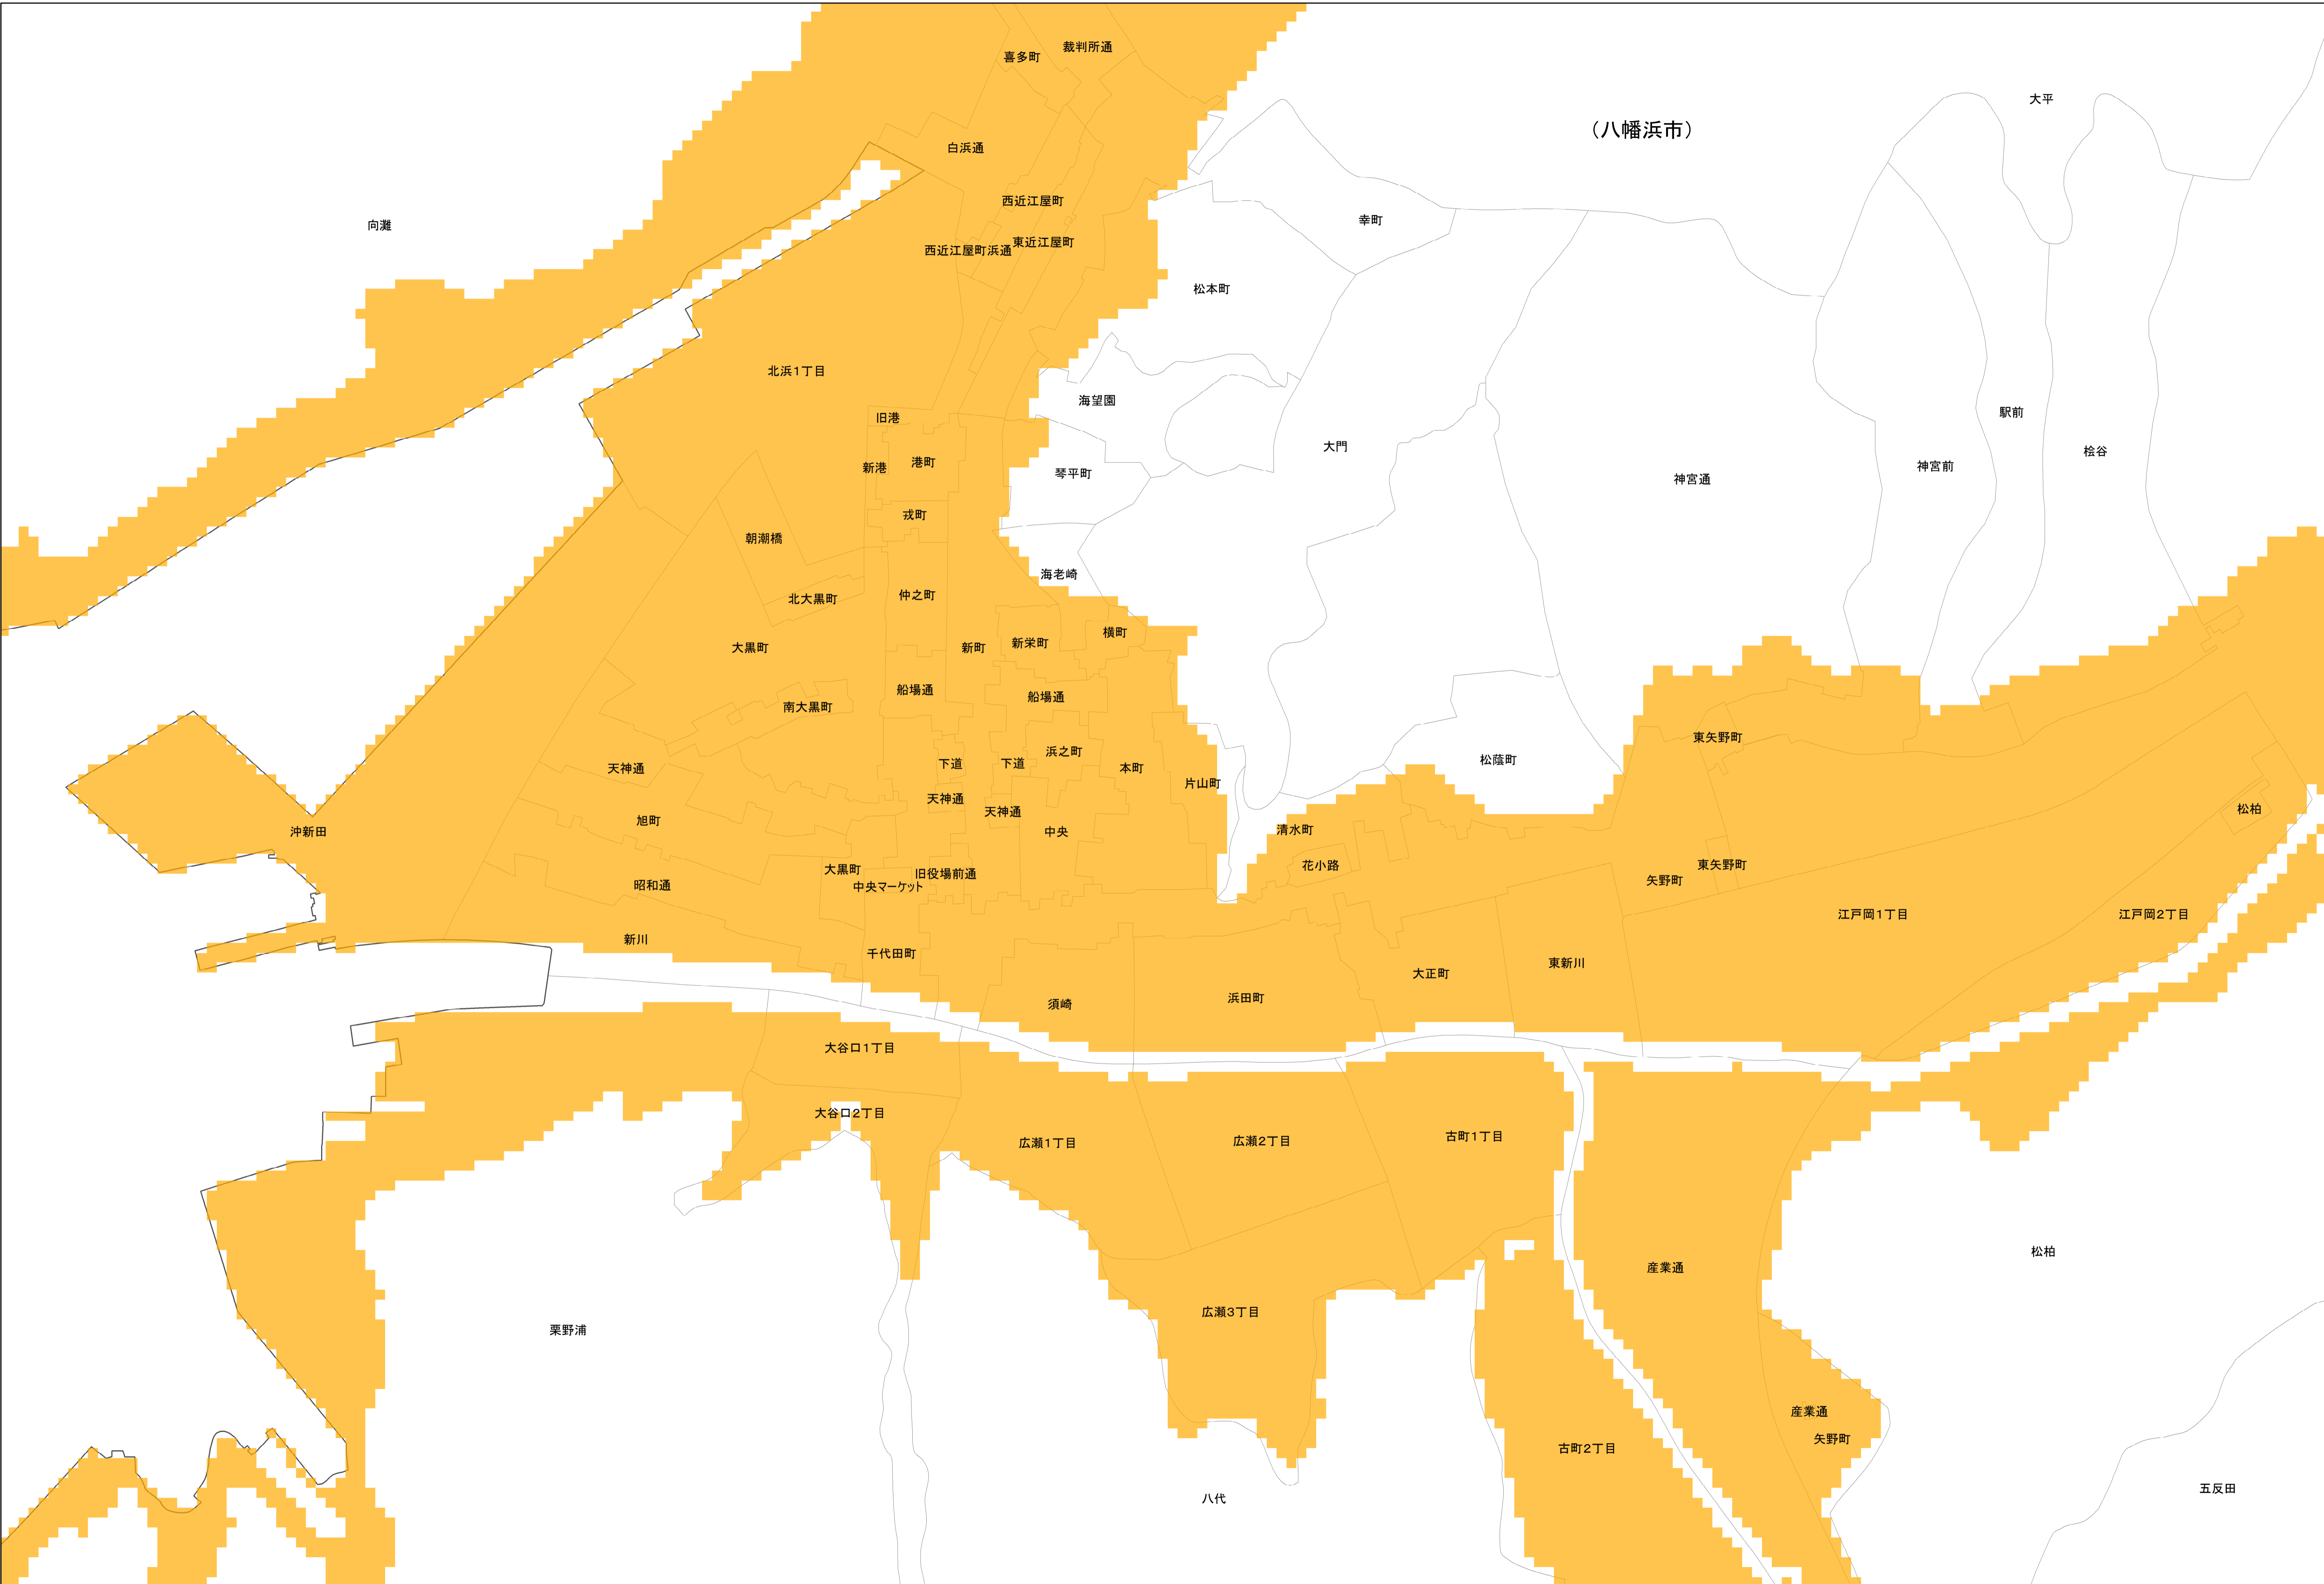

津波災害警戒区域 字記載図 (八幡浜市 : 拡大図)

字の境界は「平成26年経済センサス基礎調査 町丁・大字別境界データ」を基本としました。

津波災害警戒区域