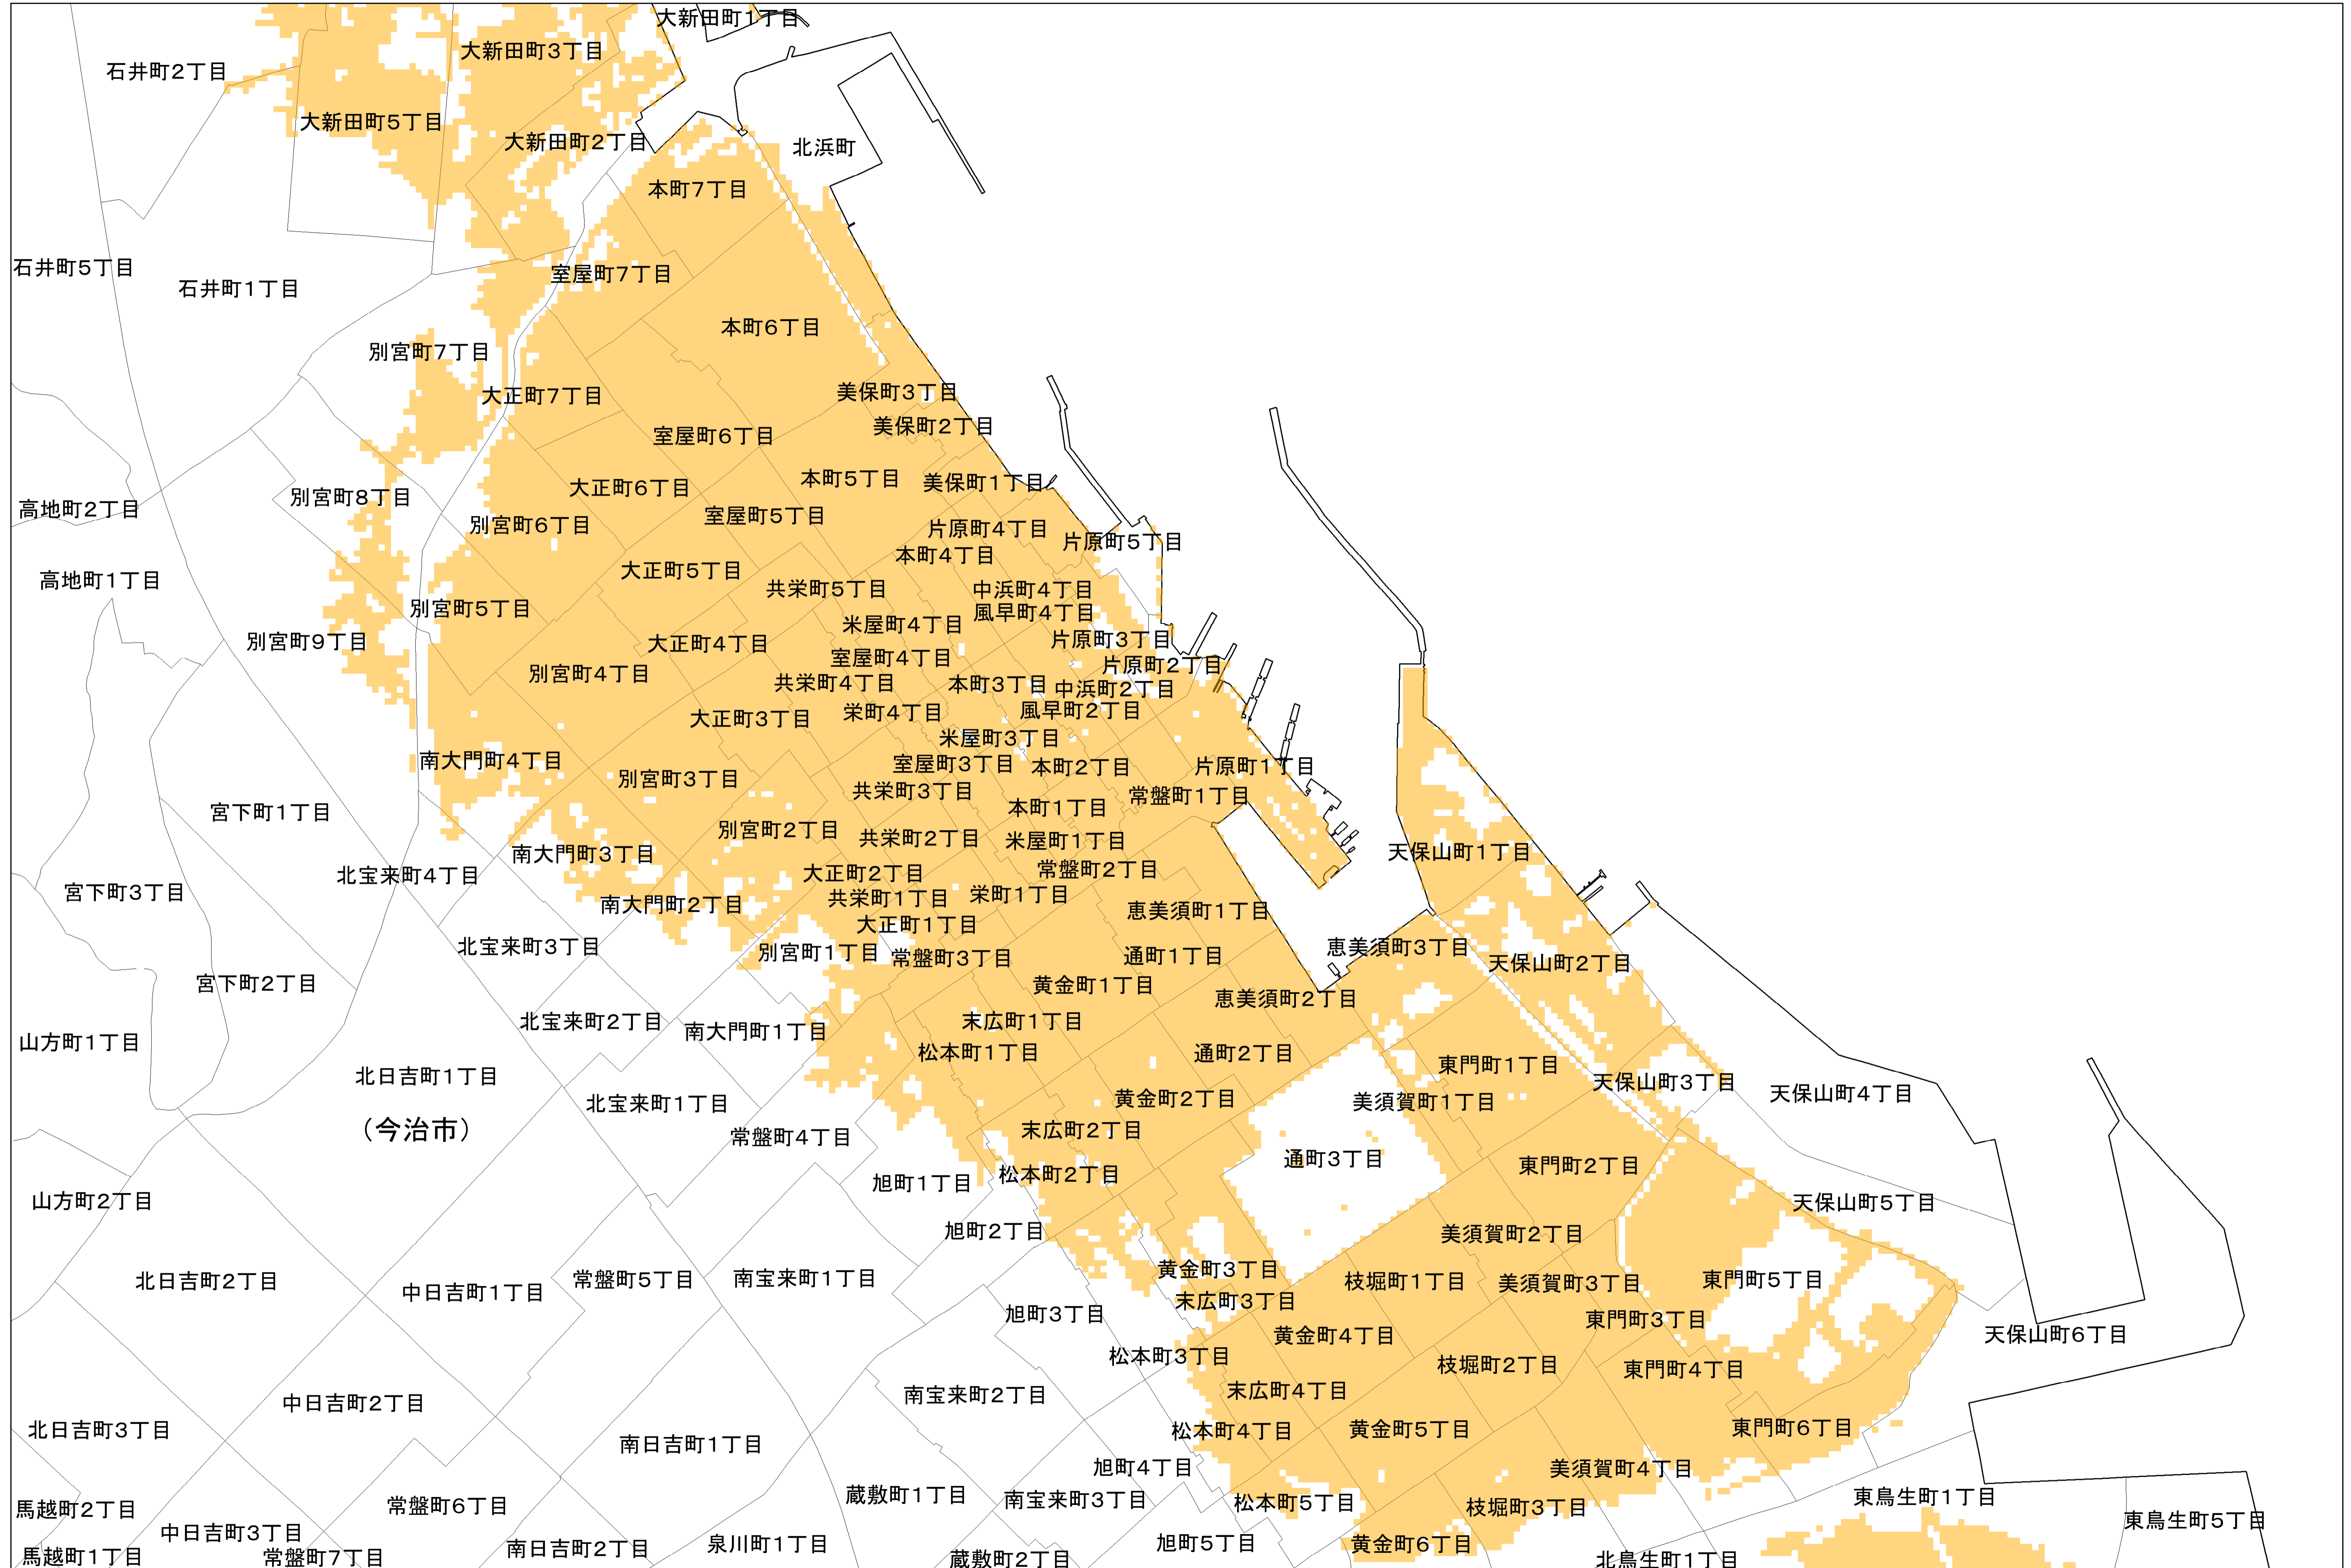

# 津波災害警戒区域 字記載図 (今治市：拡大図)

字の境界は「平成26年経済センサス-基礎調査 町丁・大字別境界データ」を基本としました。

津波災害警戒区域