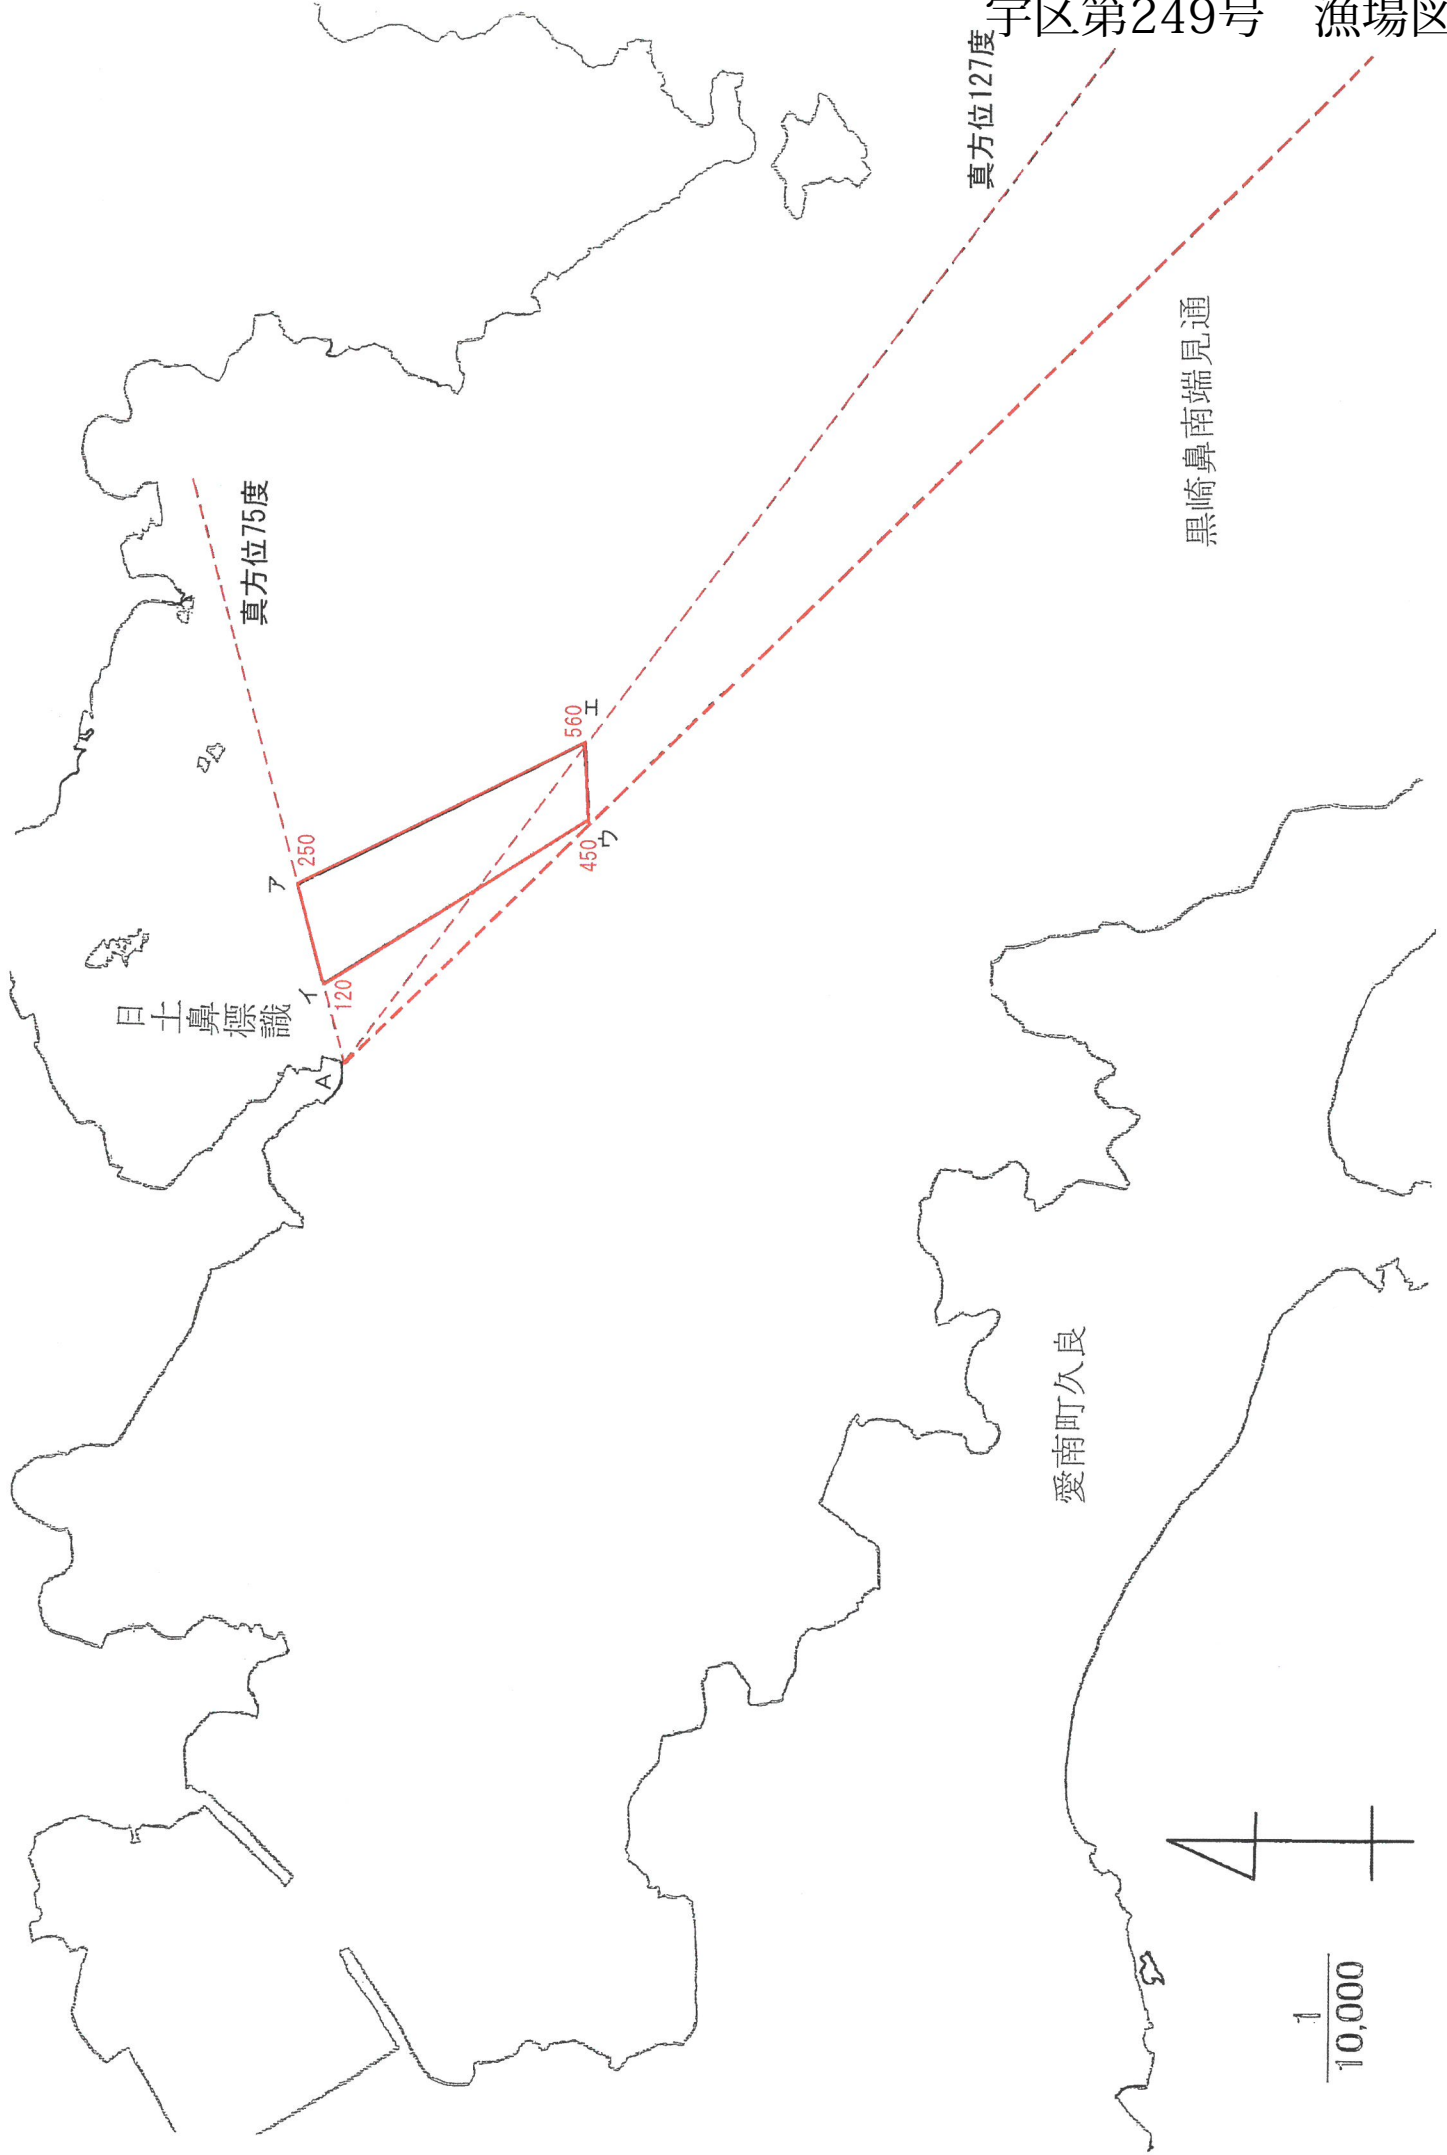

宇区第246号 漁場図

1/25,000

愛南町久良

天巖鼻灯台下の大岩標識

当木島西端見通

黒瀬見通

黒瀬見通

240

225

560

550

宇区第247号 漁場図

宇区第248号 漁場図

真方位127度

黒崎鼻南端見通

真方位75度

愛南町久良

日士鼻標識

宇区第250号 漁場図

古月カゴヤ鼻標識

日土鼻標識

愛南町久良

真方位127度

天巖鼻東端見通

樽見鼻見通

笠ハズシ鼻北端見通

野地島頂見通

新島半善岬頭

当木島西端見通

ア 200  
イ 425  
エ 810  
カ 170  
ク 360