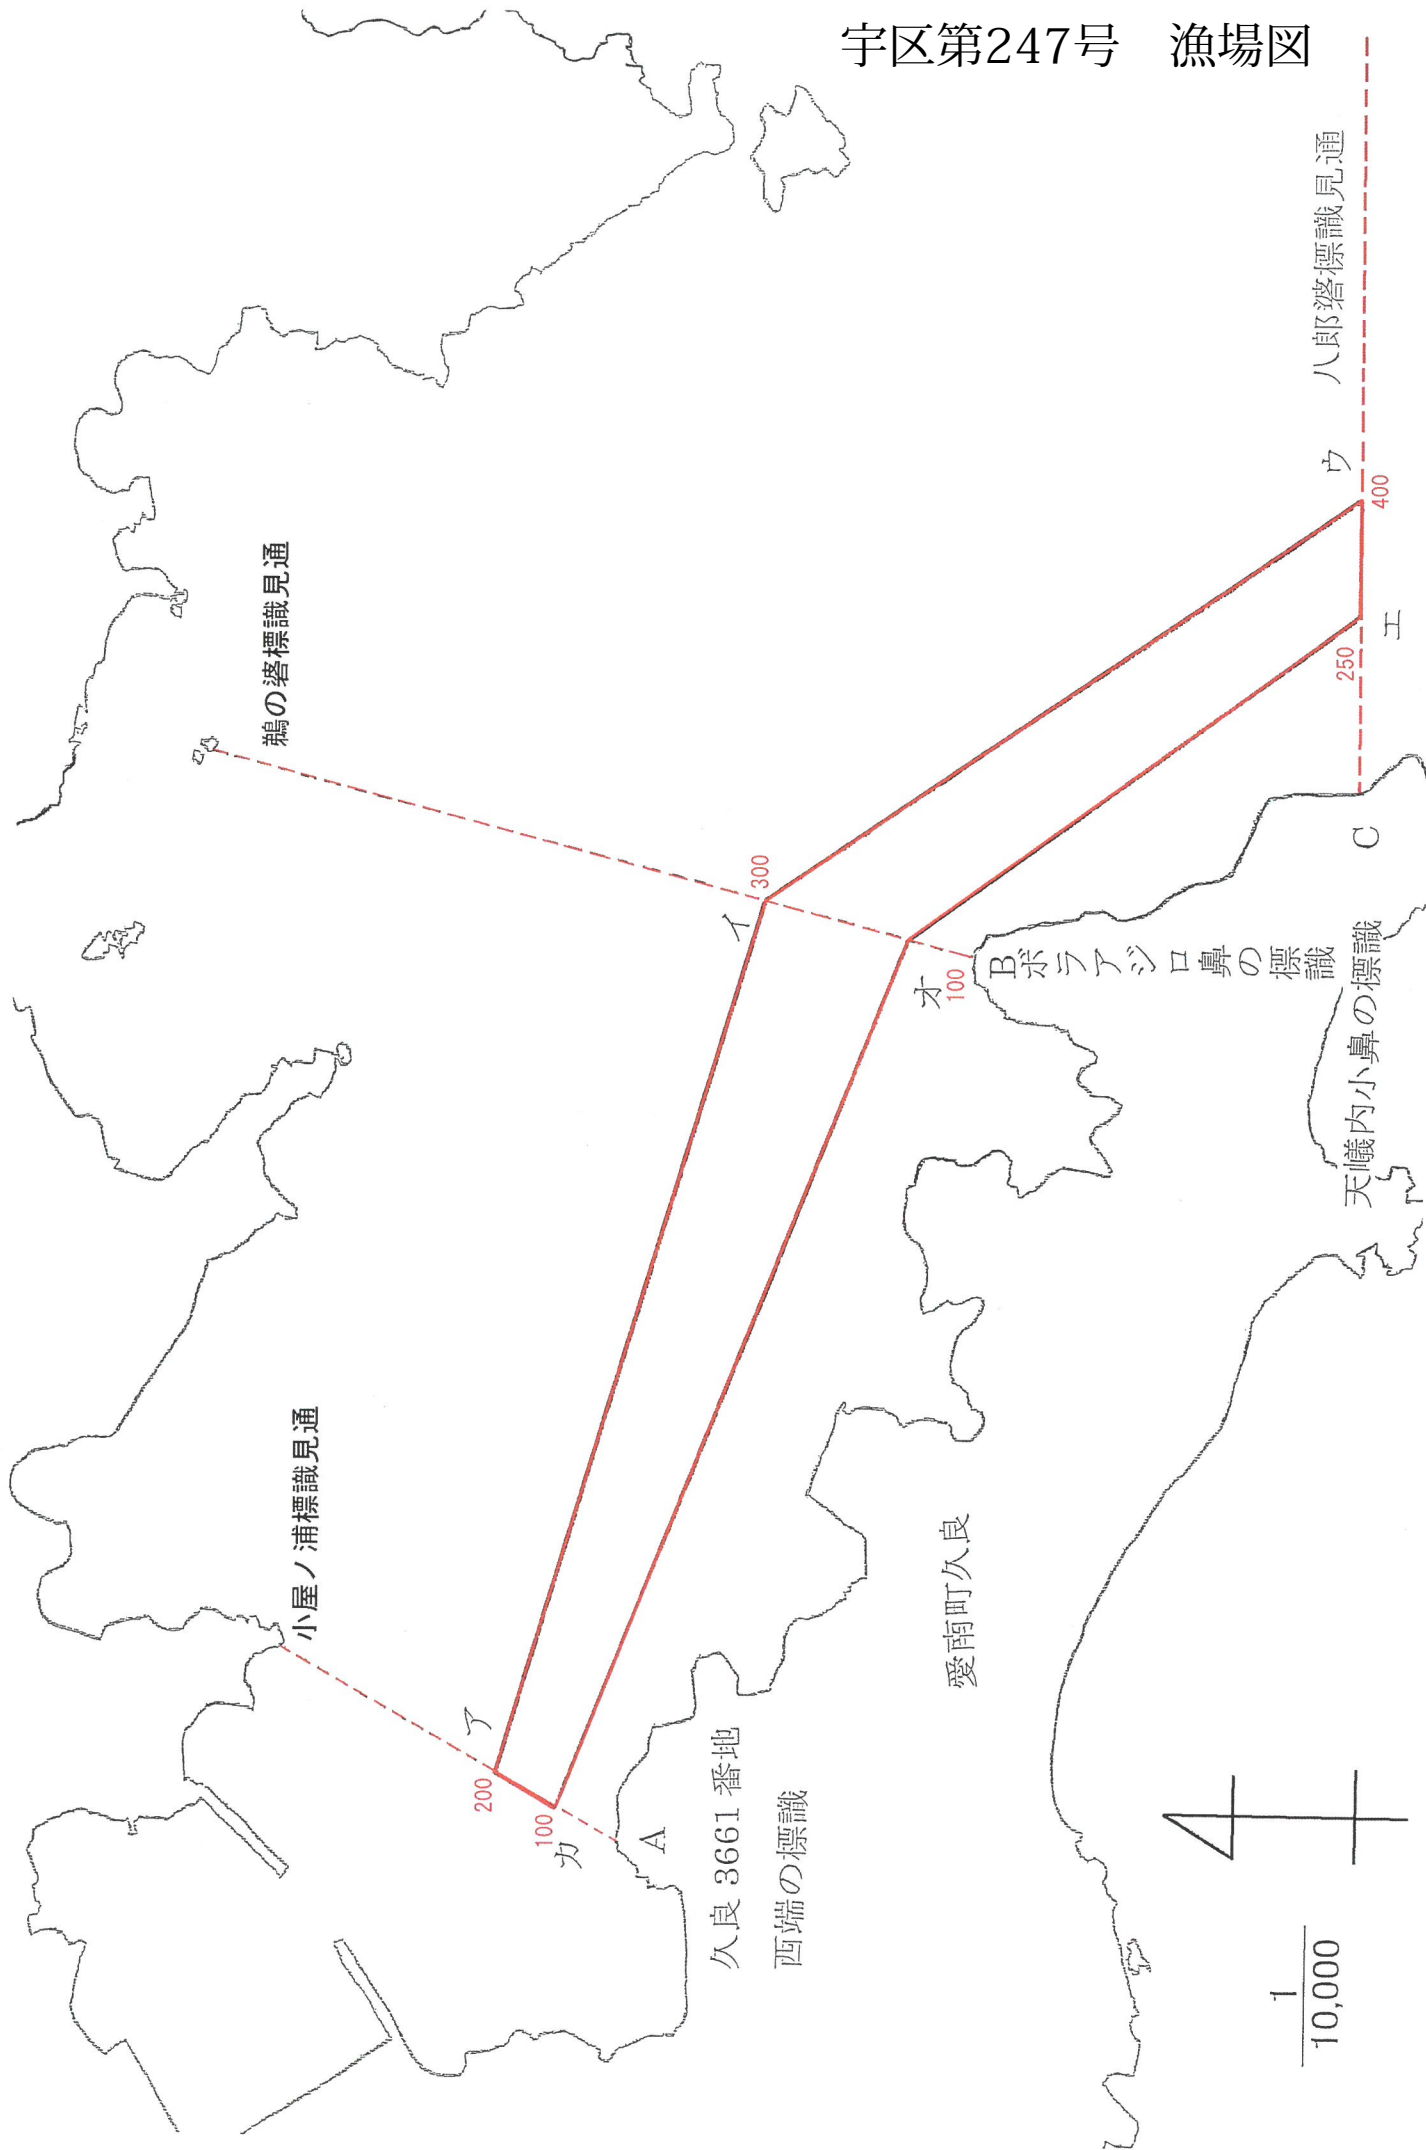

宇区第246号 漁場図

1/25,000

愛南町久良

天巖鼻灯台下の大岩標識

当木島西端見通

黒瀬見通

黒瀬見通

240

225

560

550

宇区第247号 漁場図

宇区第248号 漁場図

真方位127度

黒崎鼻南端見通

真方位75度

愛南町久良

日士鼻標識

宇区第250号 漁場図

古月カゴヤ鼻標識

日土鼻標識

愛南町久良

真方位127度

天巖鼻東端見通

樽見鼻見通

笠ハズシ鼻北端見通

野地島頂見通

新島半善岬頭

当木島西端見通

ア 200  
イ 425  
エ 810  
カ 170  
ク 360