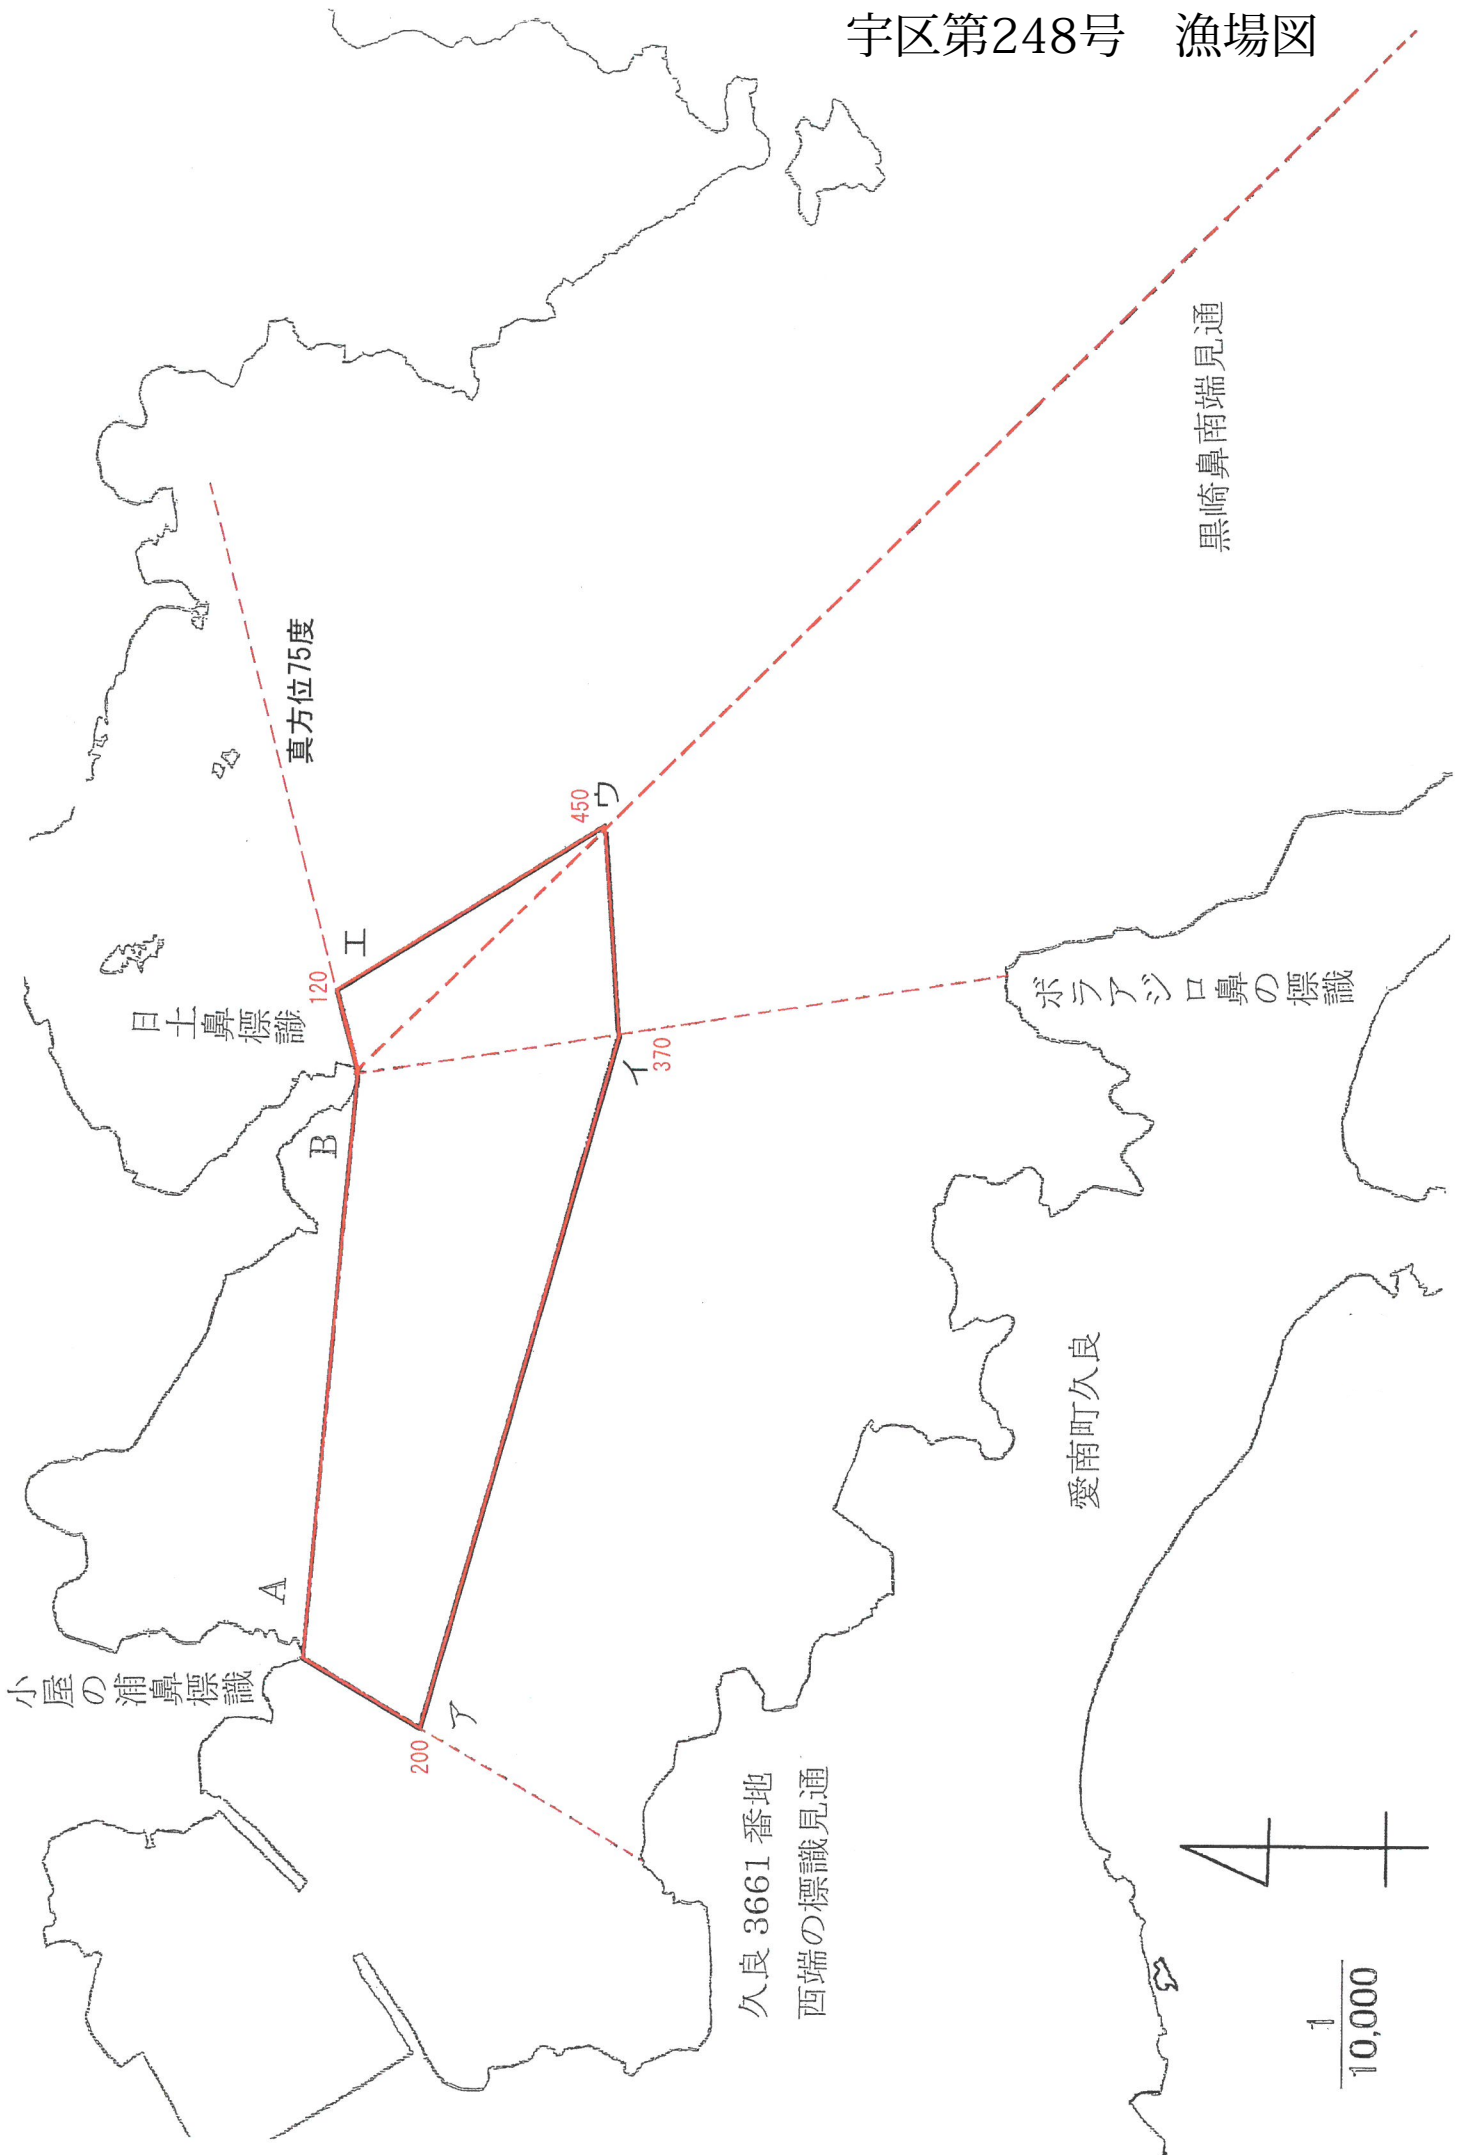

宇区第246号 漁場図

1/25,000

愛南町久良

天巖鼻灯台下の大岩標識

当木島西端見通

黒瀬見通

黒瀬見通

240

225

560

550

宇区第247号 漁場図

宇区第248号 漁場図

真方位127度

黒崎鼻南端見通

真方位75度

愛南町久良

日士鼻標識

宇区第250号 漁場図

古月カゴヤ鼻標識

日土鼻標識

愛南町久良

真方位127度

天巖鼻東端見通

樽見鼻見通

笠ハズシ鼻北端見通

野地島頂見通

新島半善岬頭

当木島西端見通

ア 200  
イ 425  
エ 810  
カ 170  
ク 360