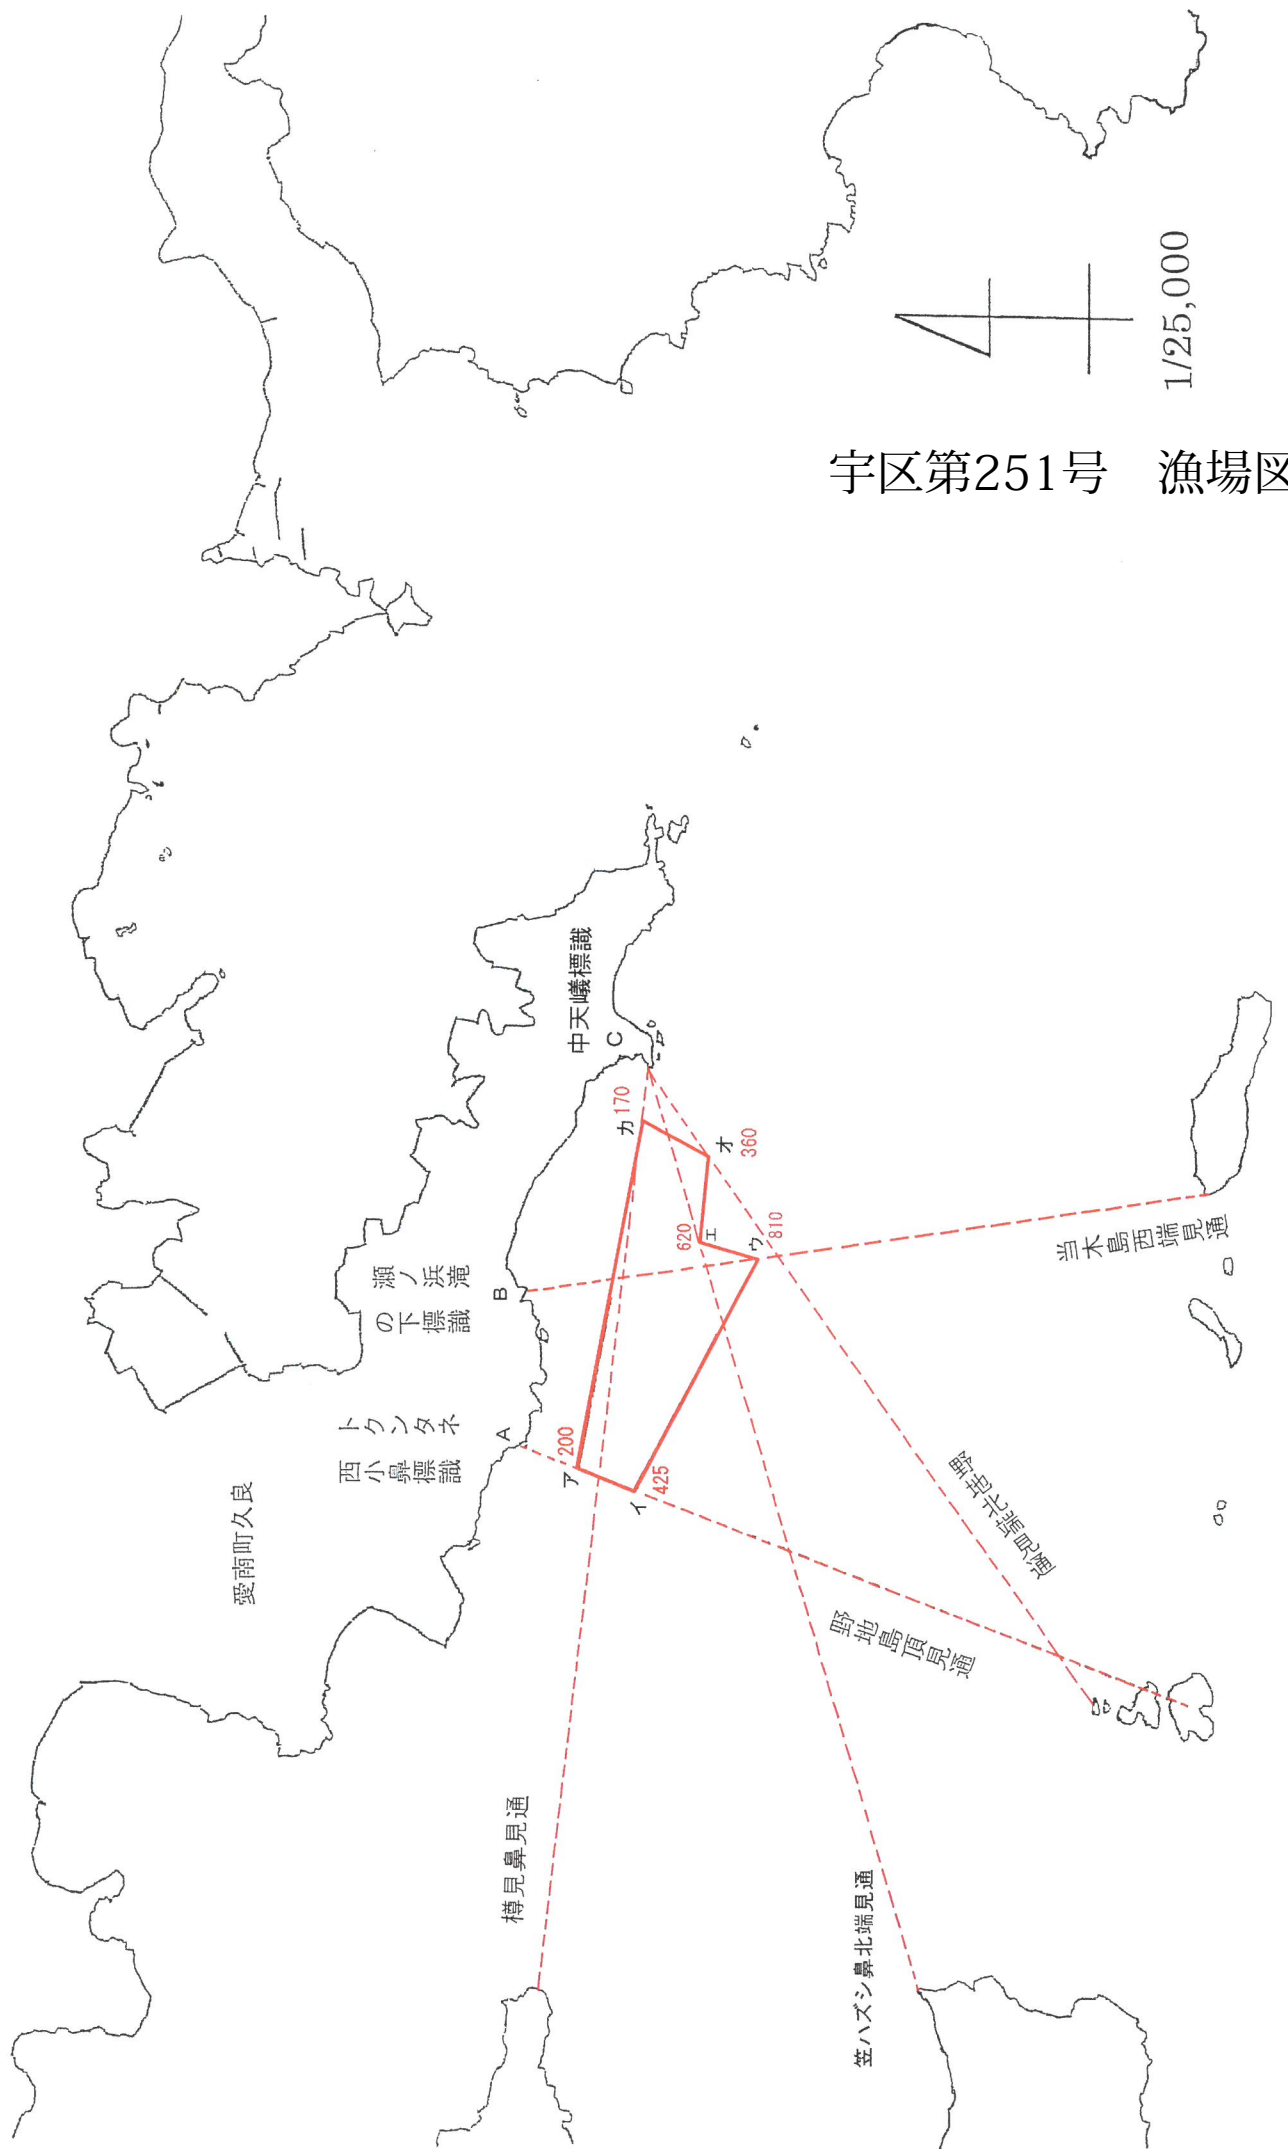

宇区第246号 漁場図

1/25,000

愛南町久良

天巖鼻灯台下の大岩標識

当木島西端見通

黒瀬見通

黒瀬見通

240

225

560

550

宇区第247号 漁場図

宇区第248号 漁場図

真方位127度

黒崎鼻南端見通

真方位75度

愛南町久良

日士鼻標識

宇区第250号 漁場図

古月カゴヤ鼻標識

日土鼻標識

愛南町久良

真方位127度

天巖鼻東端見通

1/10,000

4

宇区第251号 漁場図

1/25,000

愛南町久良

トクンタネ  
西小鼻標識

瀬ノ浜  
の  
下標識

中天嶺標識