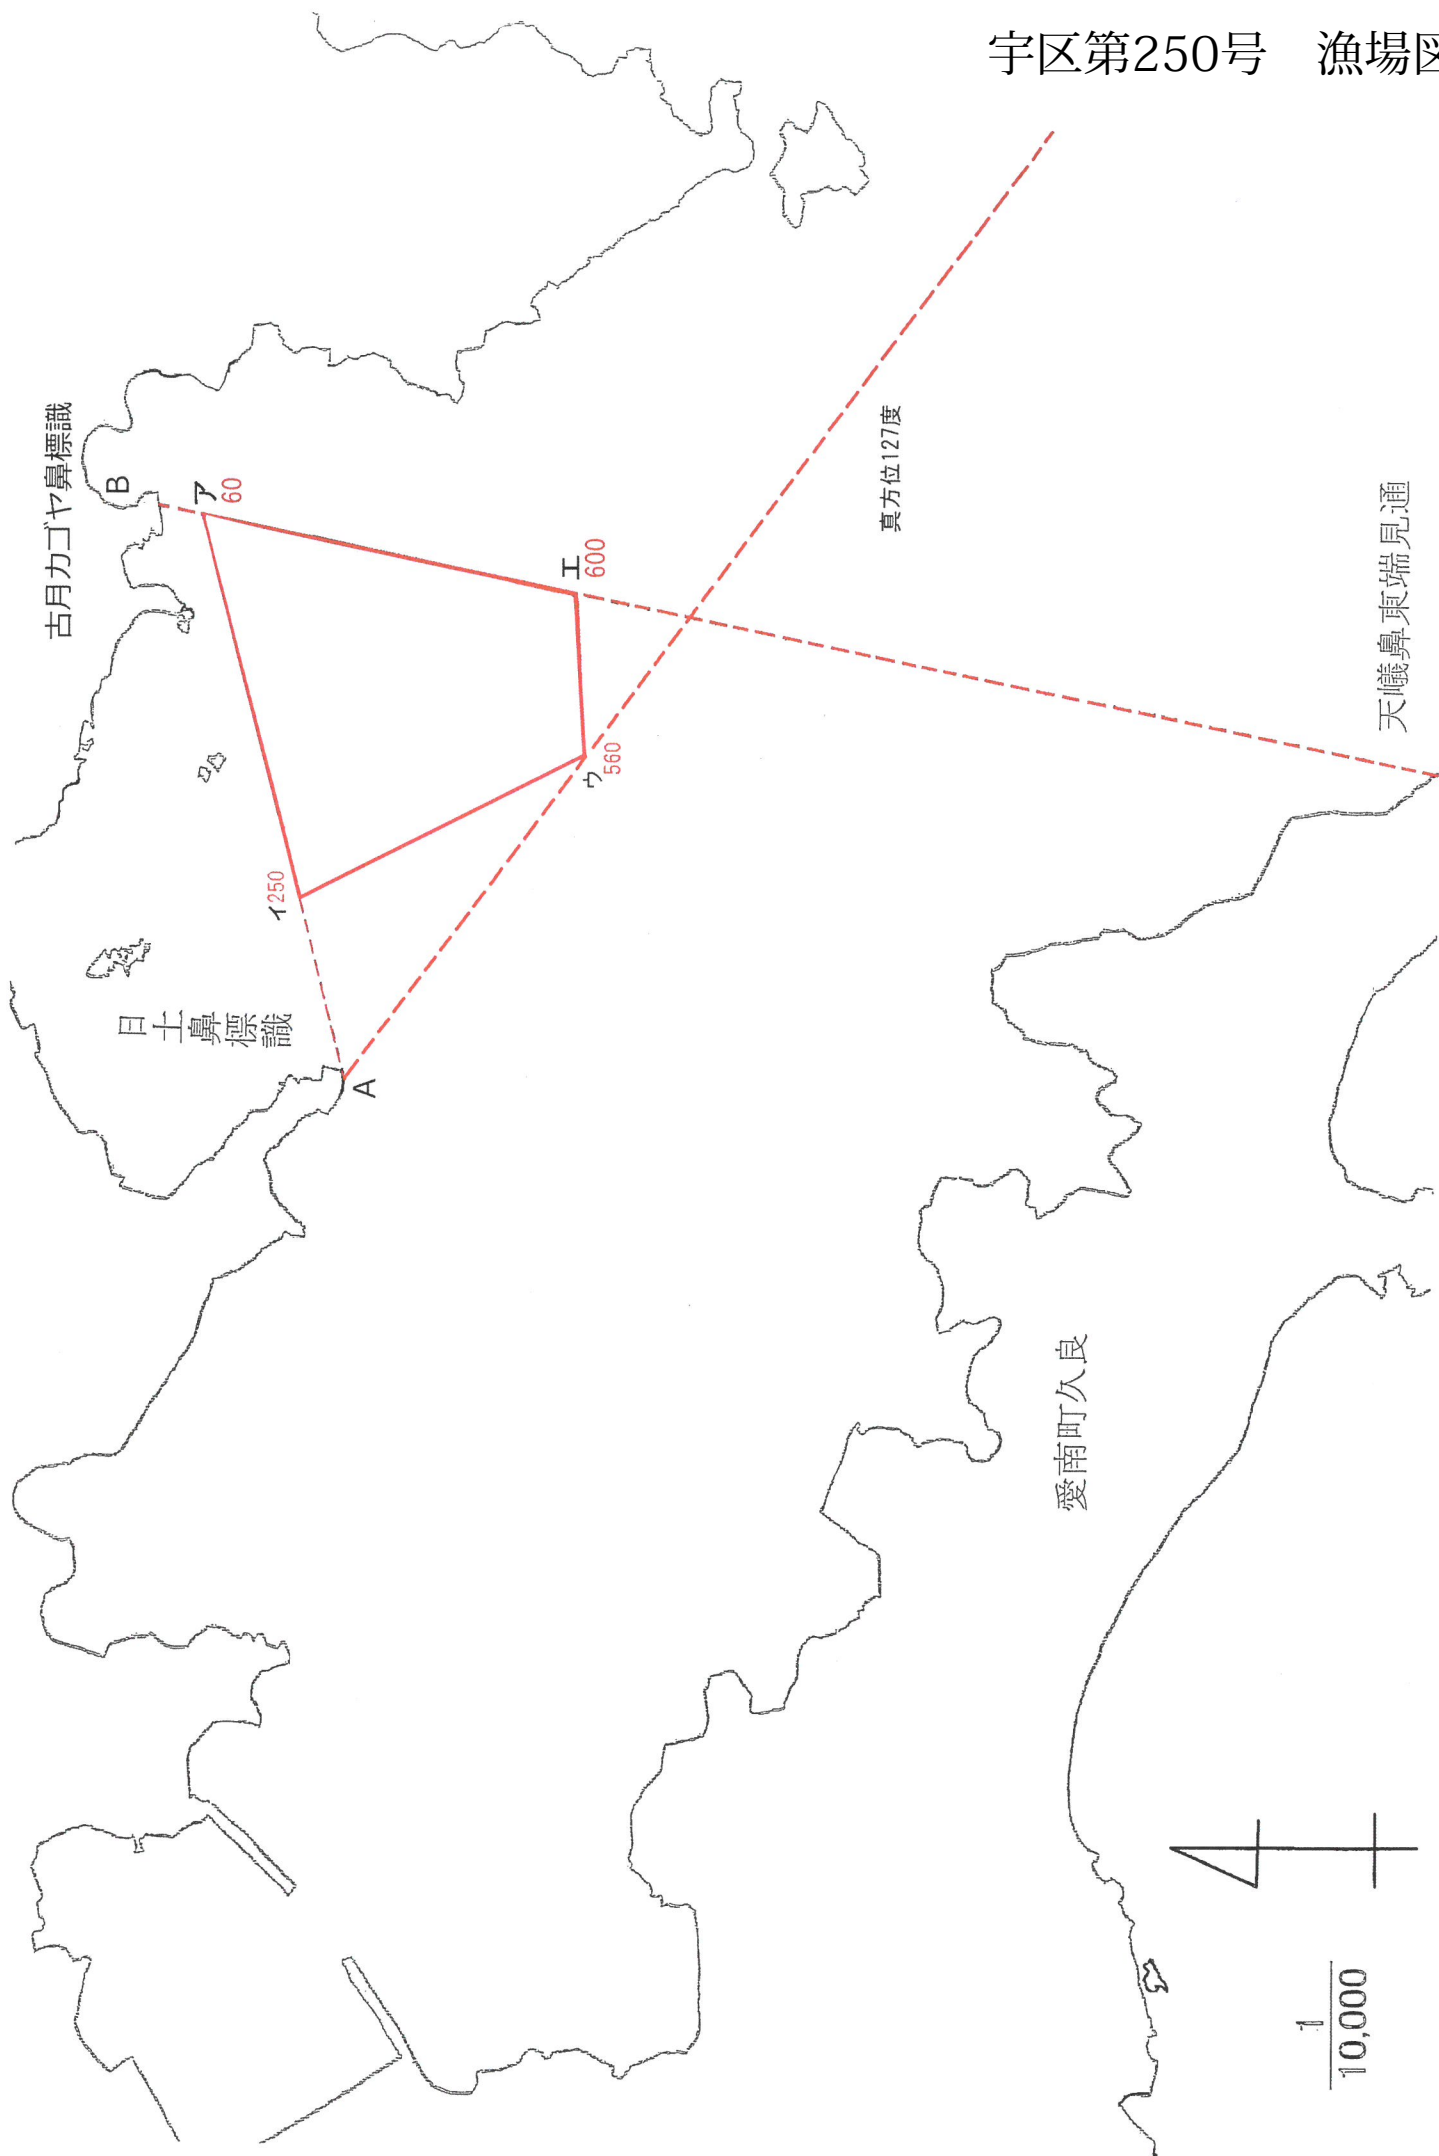

宇区第246号 漁場図

1/25,000

愛南町久良

天巖鼻灯台下の大岩標識

当木島西端見通

黒瀬見通

黒瀬見通

240

225

560

550

宇区第247号 漁場図

宇区第248号 漁場図

真方位127度

黒崎鼻南端見通

真方位75度

愛南町久良

日士鼻標識

宇区第250号 漁場図

古月カゴヤ鼻標識

日土鼻標識

愛南町久良

真方位127度

天巖鼻東端見通

1/10,000

4

宇区第251号 漁場図

1/25,000

愛南町久良

トクンタネ  
西小鼻標識

瀬ノ浜  
の  
下標識

中天嶺標識