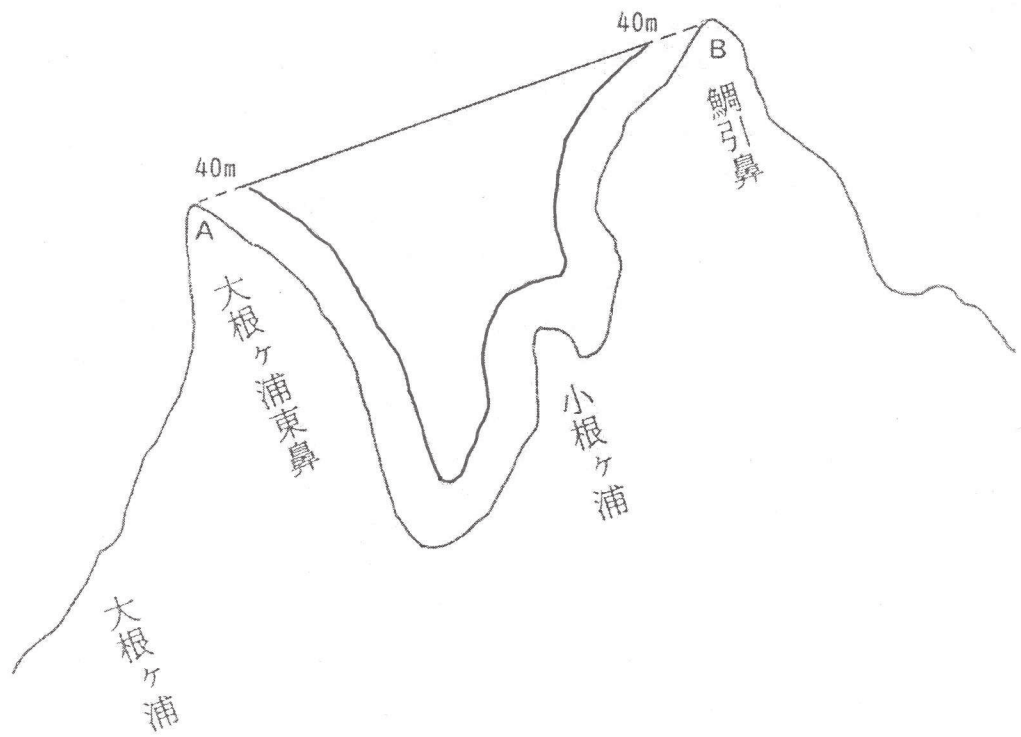

# 宇区第2号漁場図

宇区第 3 号 漁場図

# 宇区第 4 号 漁場図

保内町川之石 10 番耕地 24 の 1  
地先の突端標識  
平見の小つぼ

宇区第5号 漁場図

八幡浜市鯛引

宇区第7号 漁場図

八幡浜市鯛引

鯛引き網干場東基部から  
護岸沿い東へ20メートルの標識

宇区第9号 漁場図

八幡浜市川上町白石