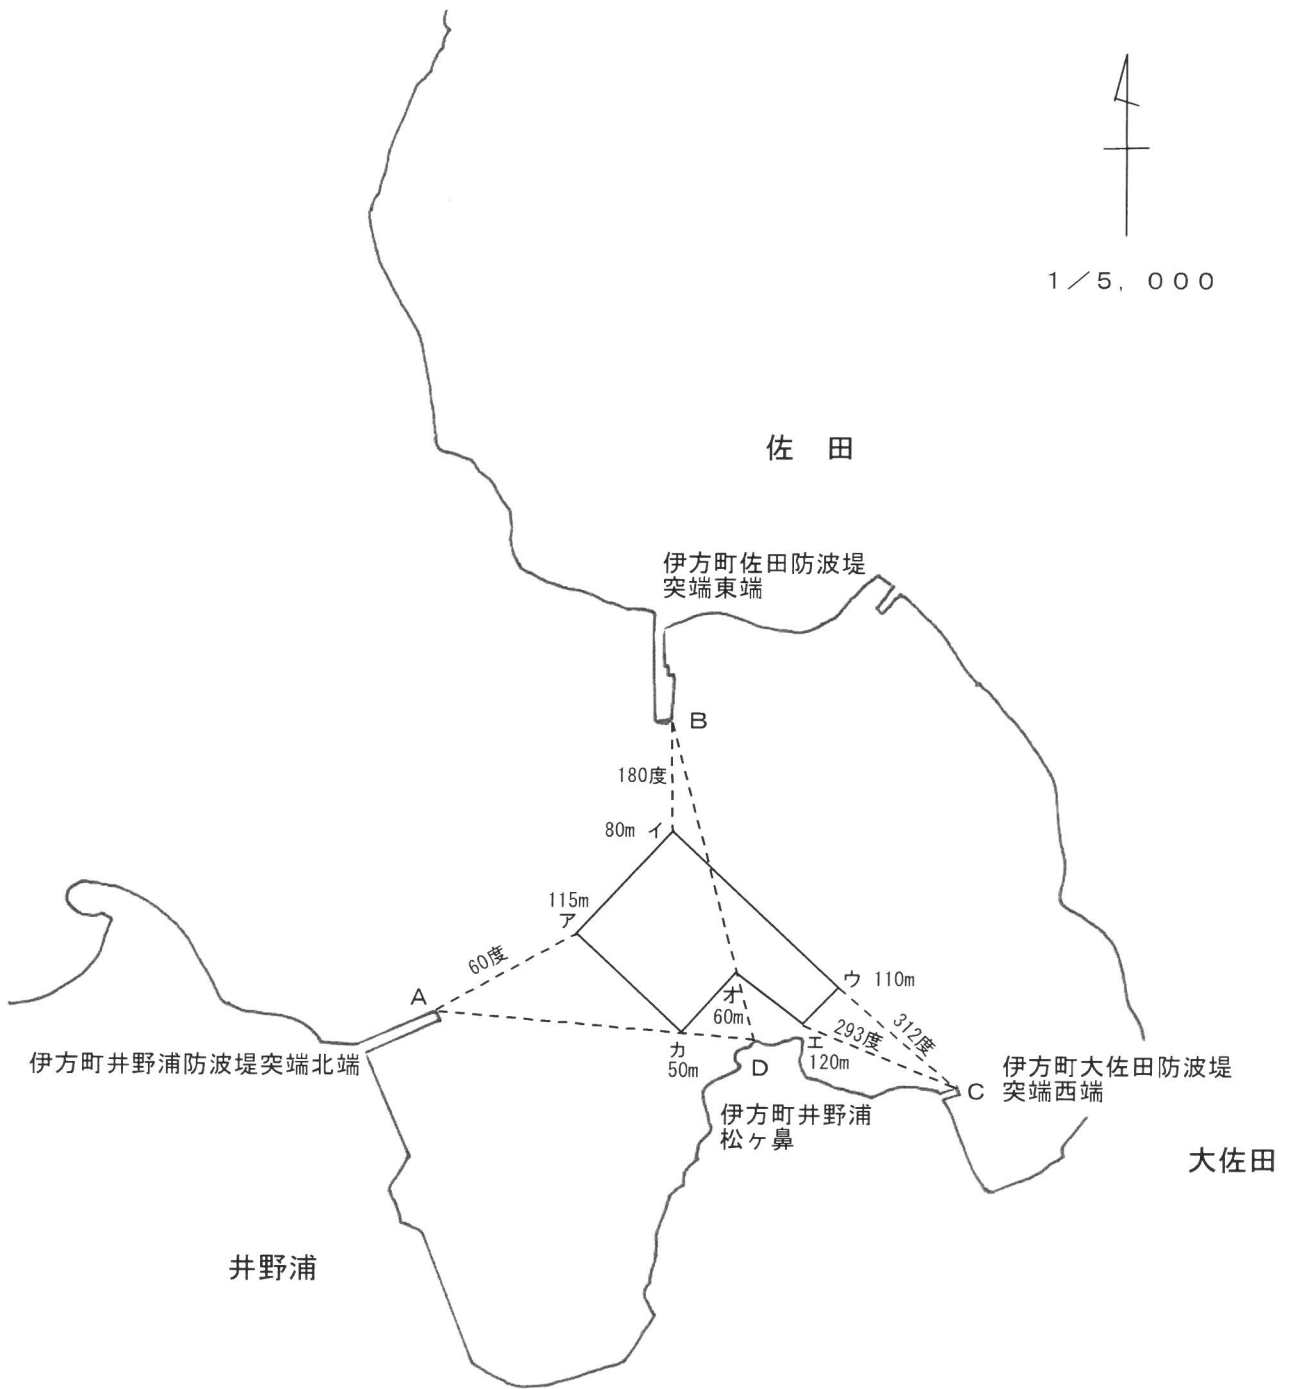

# 宇区第1号 漁場図

# 宇区第2号漁場図

宇区第 3 号 漁場図

# 宇区第 4 号 漁場図

保内町川之石 10 番耕地 24 の 1  
地先の突端標識  
平見の小つぼ

宇区第5号 漁場図

八幡浜市鯛引

宇区第7号 漁場図

八幡浜市鯛引

鯛引き網干場東基部から  
護岸沿い東へ20メートルの標識

宇区第9号 漁場図

八幡浜市川上町白石