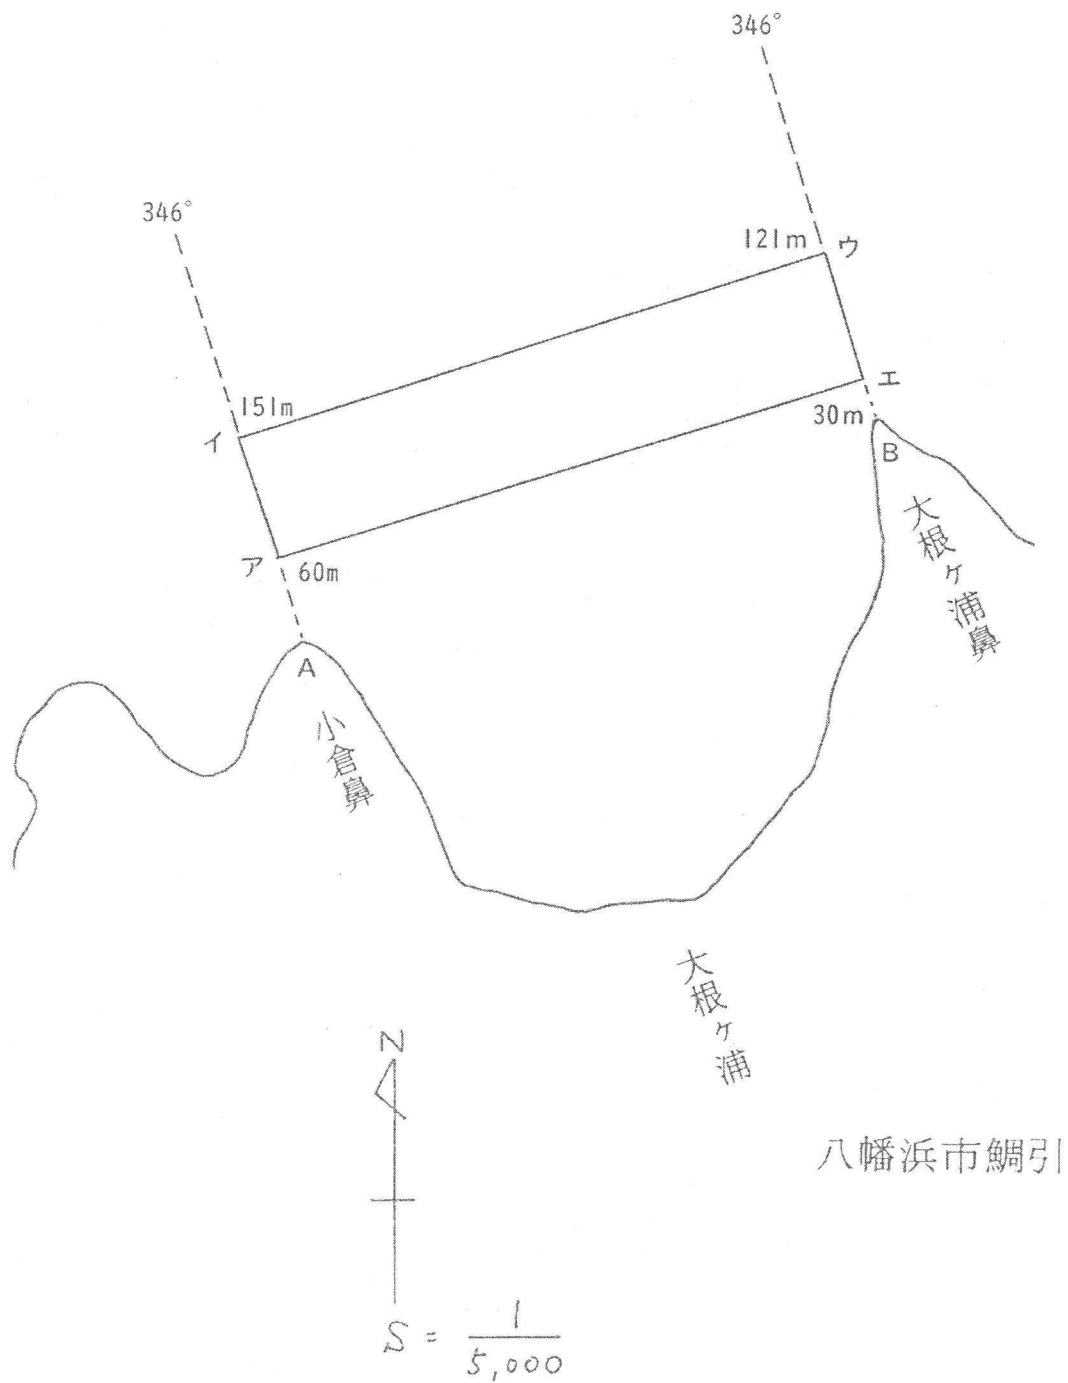

# 宇区第1号 漁場図

# 宇区第2号漁場図

宇区第 3 号 漁場図

# 宇区第 4 号 漁場図

保内町川之石 10 番耕地 24 の 1  
地先の突端標識  
平見の小つぼ

宇区第5号 漁場図

八幡浜市鯛引

宇区第7号 漁場図

八幡浜市鯛引

鯛引き網干場東基部から  
護岸沿い東へ20メートルの標識

宇区第9号 漁場図