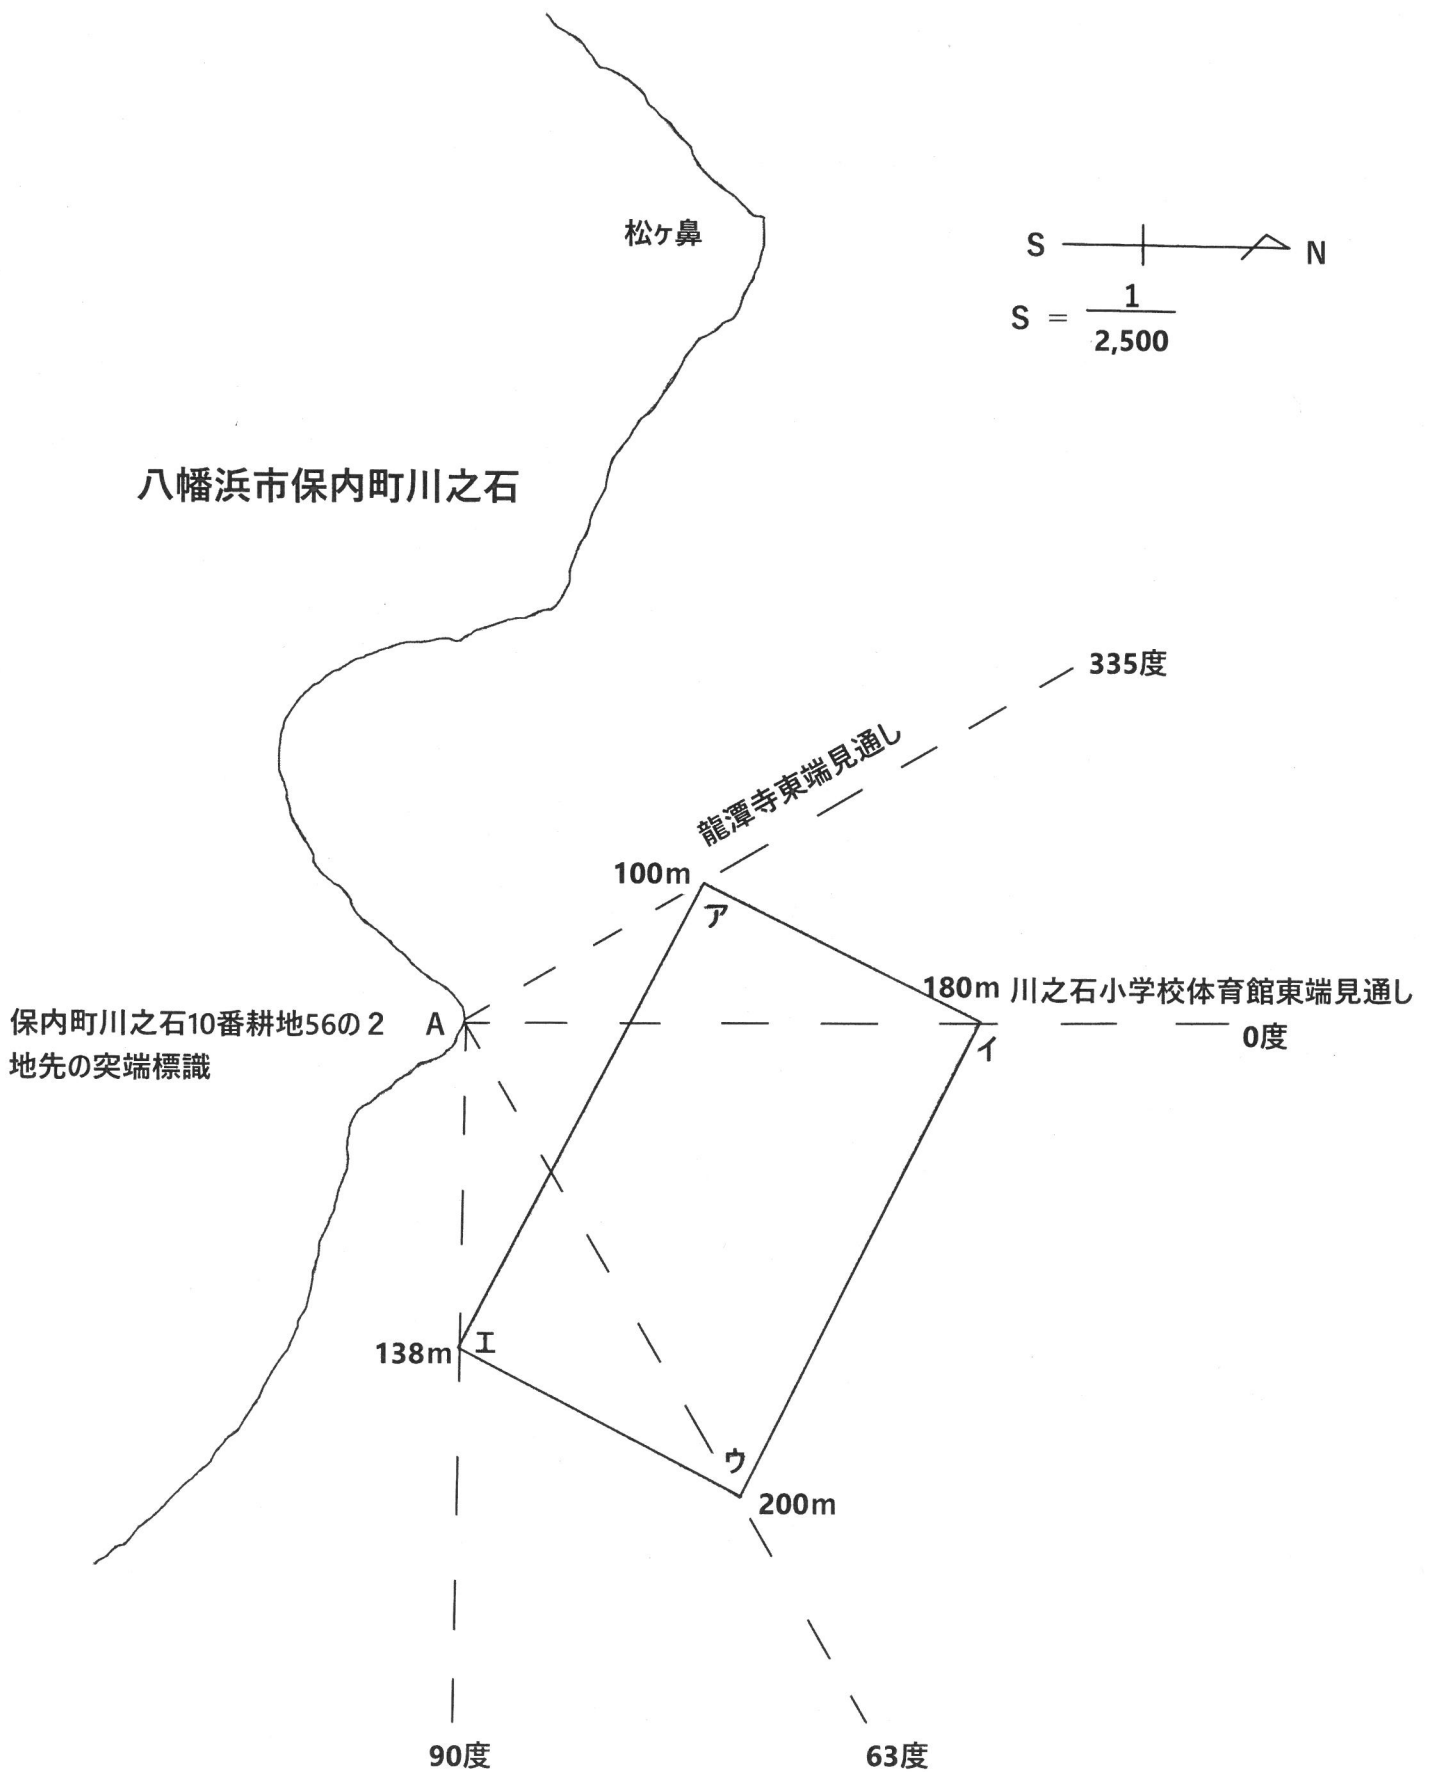

# 宇区第1号 漁場図

# 宇区第2号漁場図

宇区第 3 号 漁場図

# 宇区第 4 号 漁場図

保内町川之石 10 番耕地 24 の 1  
地先の突端標識  
平見の小つぼ

宇区第5号 漁場図

八幡浜市鯛引

宇区第7号 漁場図

八幡浜市鯛引

鯛引き網干場東基部から  
護岸沿い東へ20メートルの標識

宇区第9号 漁場図

八幡浜市川上町白石