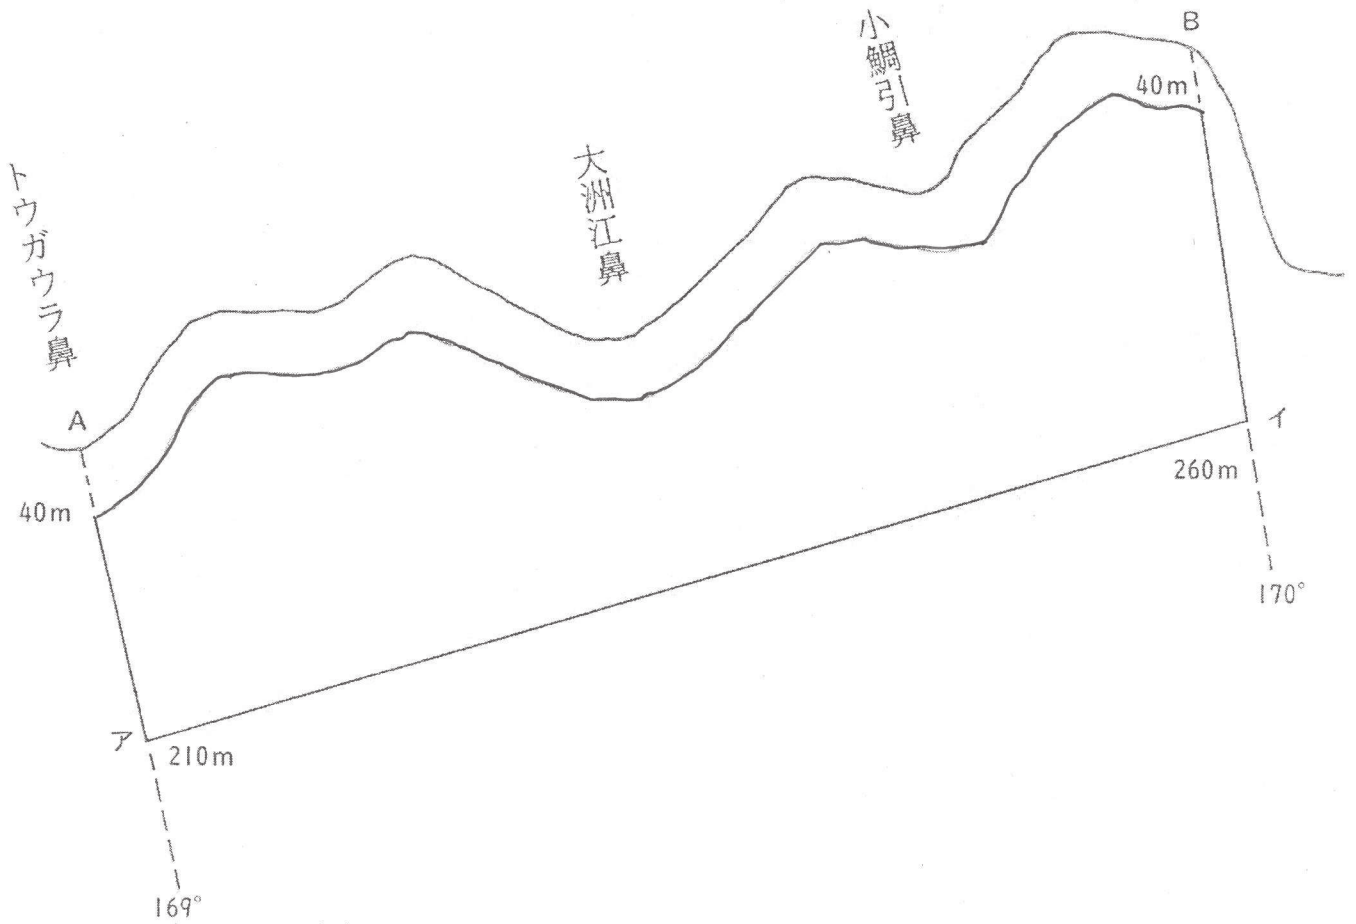

# 宇区第 4 号 漁場図

保内町川之石 10 番耕地 24 の 1  
地先の突端標識  
平見の小つぼ

宇区第5号 漁場図

八幡浜市鯛引

宇区第7号 漁場図

八幡浜市鯛引

鯛引き網干場東基部から  
護岸沿い東へ20メートルの標識

宇区第9号 漁場図