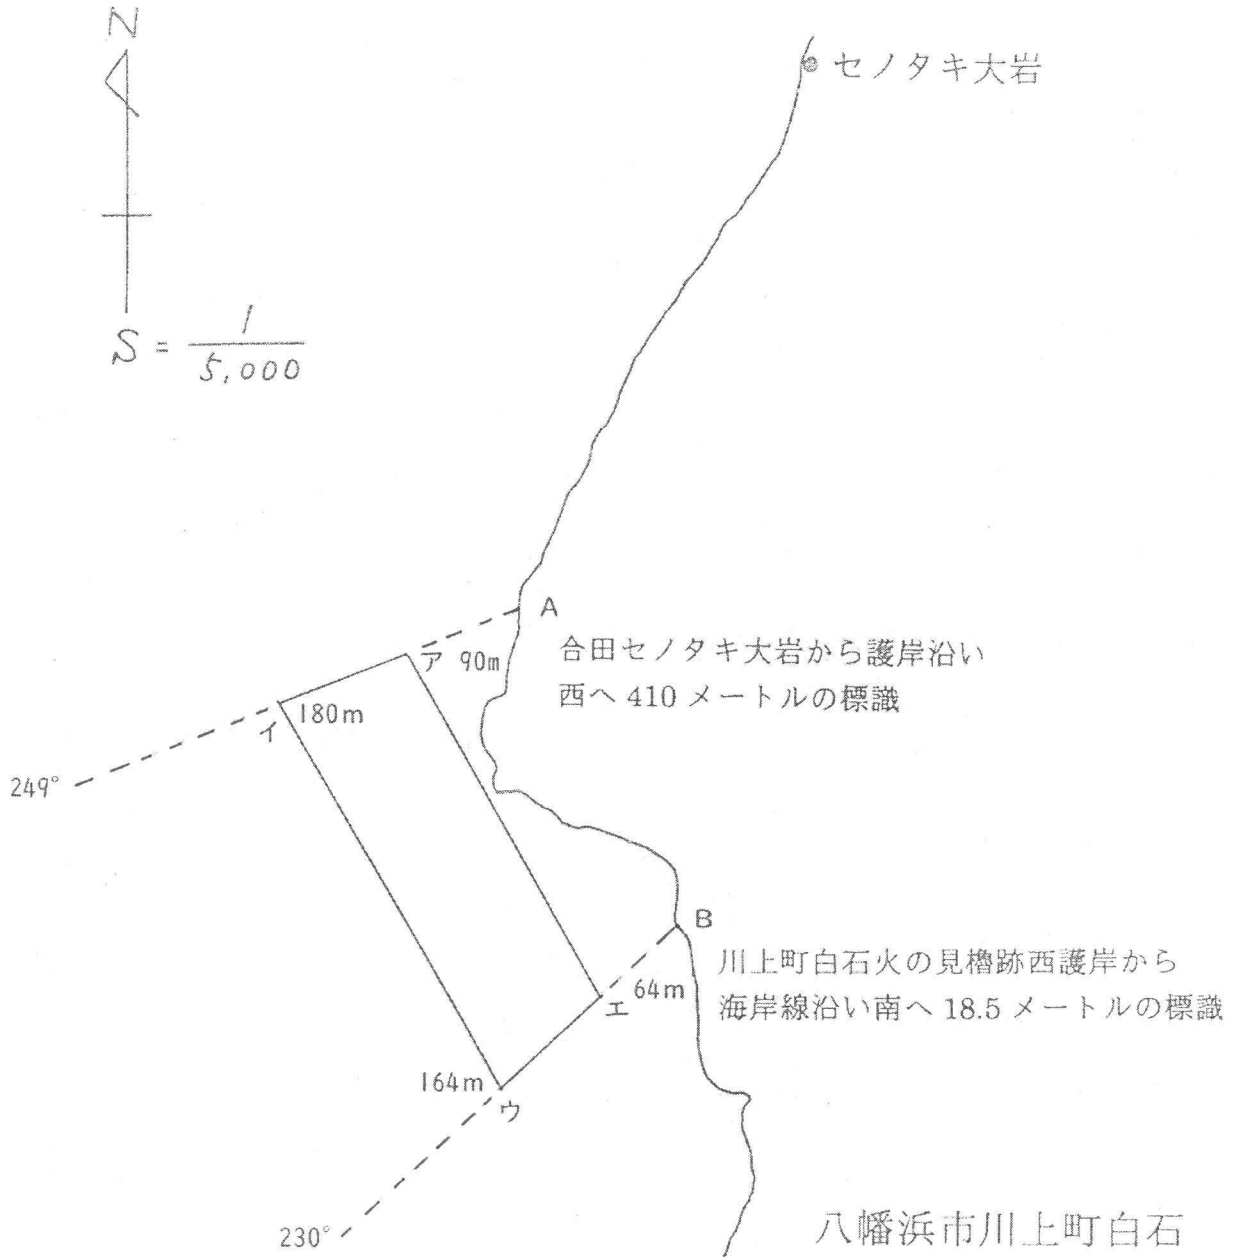

# 宇区第 4 号 漁場図

保内町川之石 10 番耕地 24 の 1  
地先の突端標識  
平見の小つぼ

宇区第5号 漁場図

八幡浜市鯛引

宇区第7号 漁場図

八幡浜市鯛引

鯛引き網干場東基部から  
護岸沿い東へ20メートルの標識

宇区第9号 漁場図