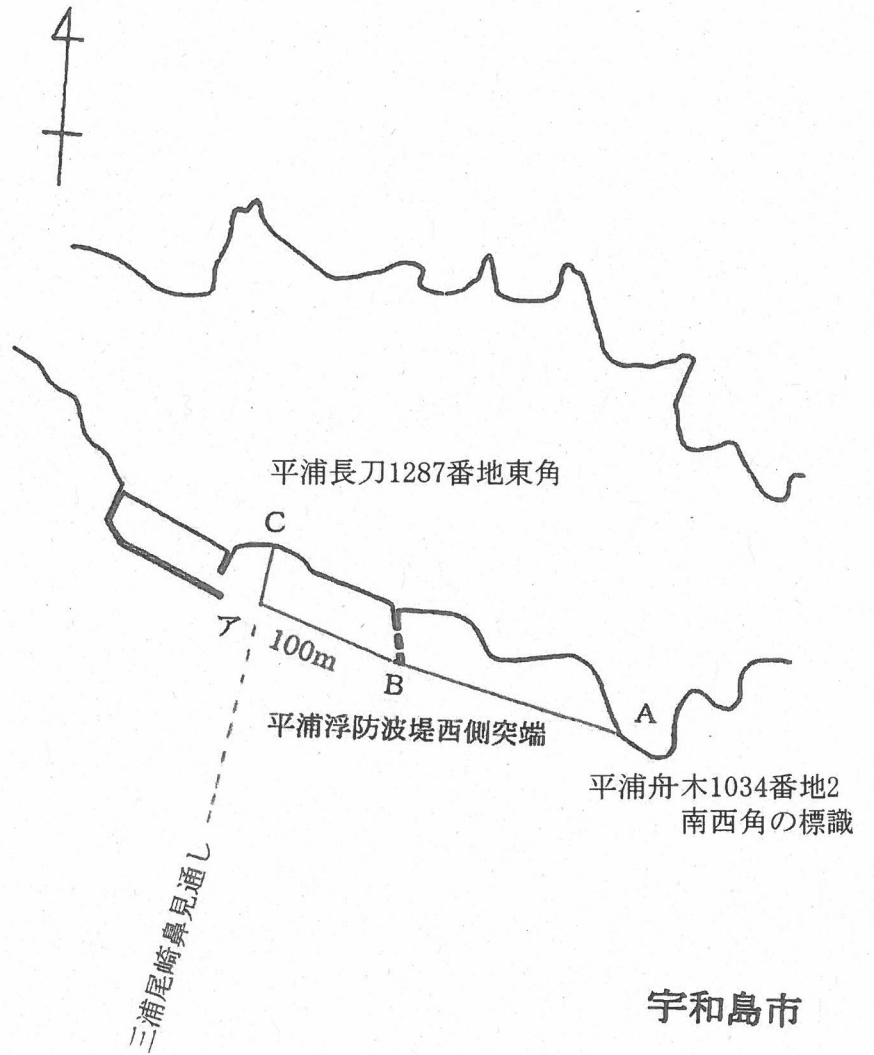

宇珠区第181号 漁場図

S = 1/10,000

宇珠区第182号 漁場図

S = 1/10,000

S=1/10,000

小池 鳥首島

宇珠区第183号 漁場図

宇和島市

宇珠区第184号 漁場図

S=1/10,000

宇珠区第号185 漁場図

S=1/10,000

宇珠区第186号 漁場図

S = 1/10,000

宇珠区第187号 漁場図

S=1/10,000

宇珠区第188号 漁場図

S = 1/10,000

宇珠区第189号 漁場図

S=1/10,000

宇珠区第190号 漁場図