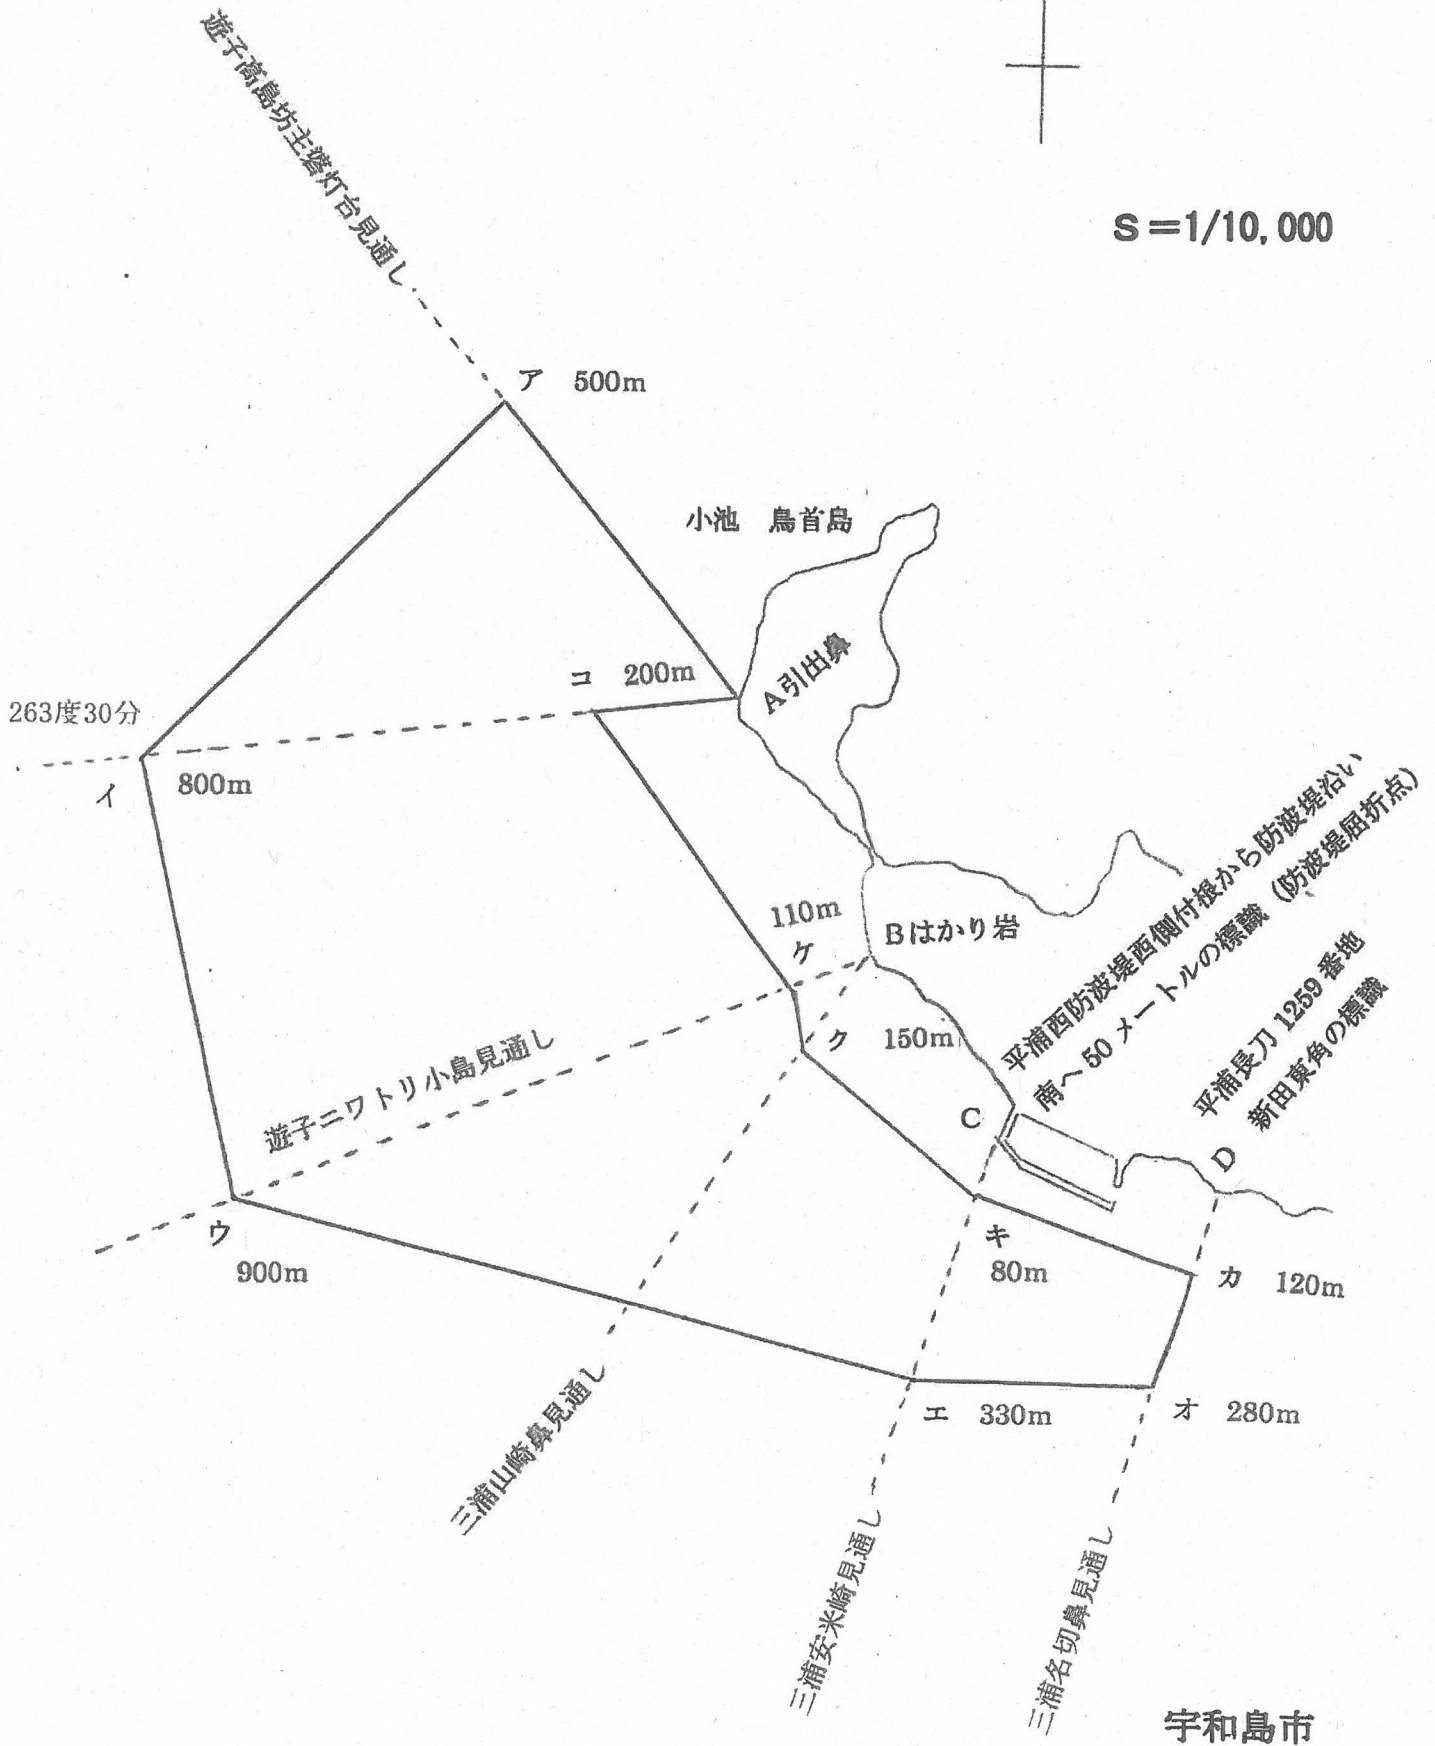

宇珠区第181号 漁場図

S = 1/10,000

宇珠区第182号 漁場図

S = 1/10,000

S=1/10,000

小池 鳥首島

宇珠区第183号 漁場図

宇和島市

宇珠区第184号 漁場図

S=1/10,000

宇珠区第号185 漁場図

S=1/10,000

宇珠区第186号 漁場図

S = 1/10,000

宇珠区第187号 漁場図

S=1/10,000

宇珠区第188号 漁場図

S = 1/10,000

宇珠区第189号 漁場図

S=1/10,000

宇珠区第190号 漁場図