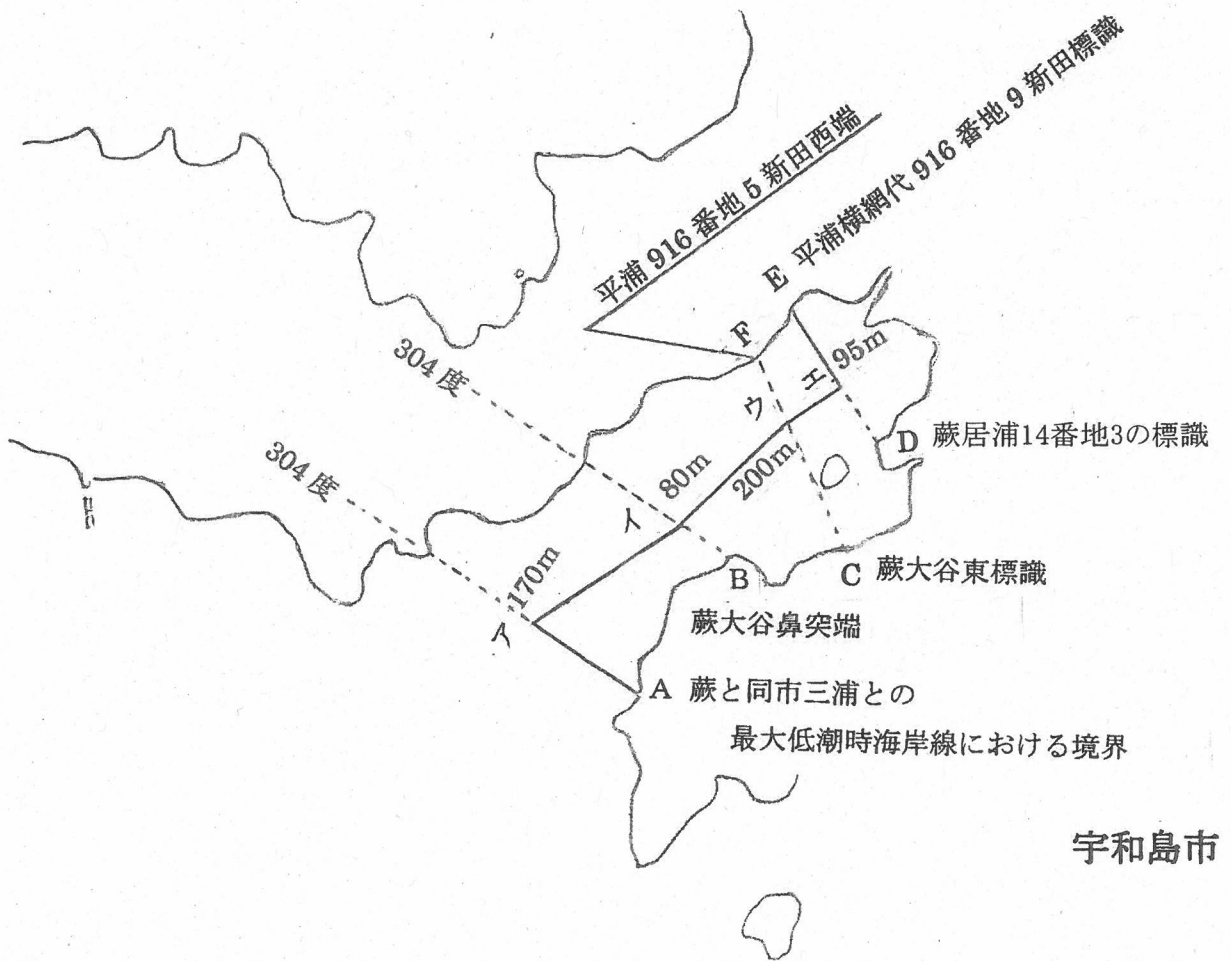

宇珠区第181号 漁場図

S = 1/10,000

宇珠区第182号 漁場図

S = 1/10,000

S=1/10,000

小池 鳥首島

宇珠区第183号 漁場図

宇和島市

宇珠区第184号 漁場図

S=1/10,000

宇珠区第号185 漁場図

S=1/10,000

宇珠区第186号 漁場図

S = 1/10,000

宇珠区第187号 漁場図

S=1/10,000

宇珠区第188号 漁場図

S = 1/10,000

宇珠区第189号 漁場図

S=1/10,000

宇珠区第190号 漁場図