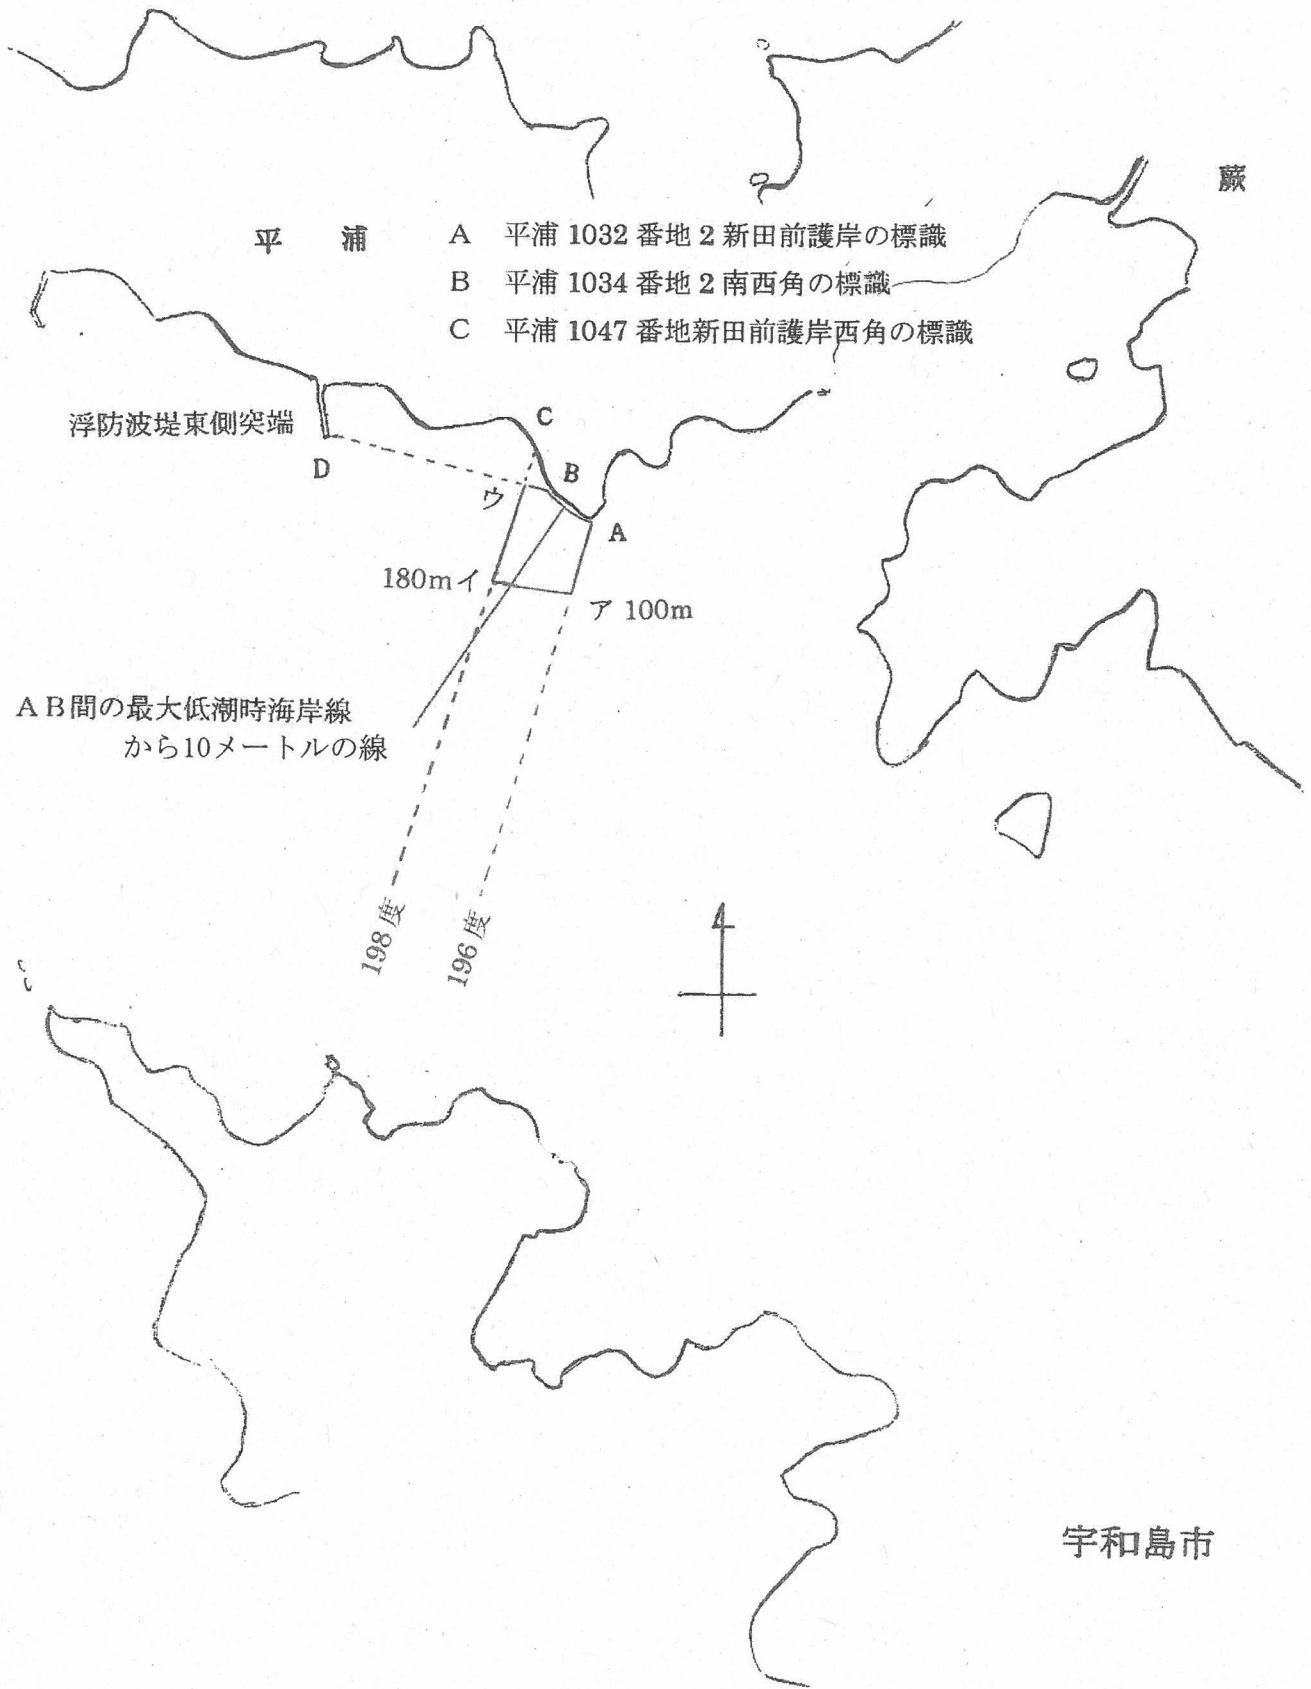

宇珠区第181号 漁場図

S = 1/10,000

宇珠区第182号 漁場図

S = 1/10,000

S=1/10,000

小池 鳥首島

宇珠区第183号 漁場図

宇和島市

宇珠区第184号 漁場図

S=1/10,000

宇珠区第号185 漁場図

S=1/10,000

宇珠区第186号 漁場図

S = 1/10,000

宇珠区第187号 漁場図

S=1/10,000

宇珠区第188号 漁場図

S = 1/10,000

宇珠区第189号 漁場図

S=1/10,000

宇珠区第190号 漁場図