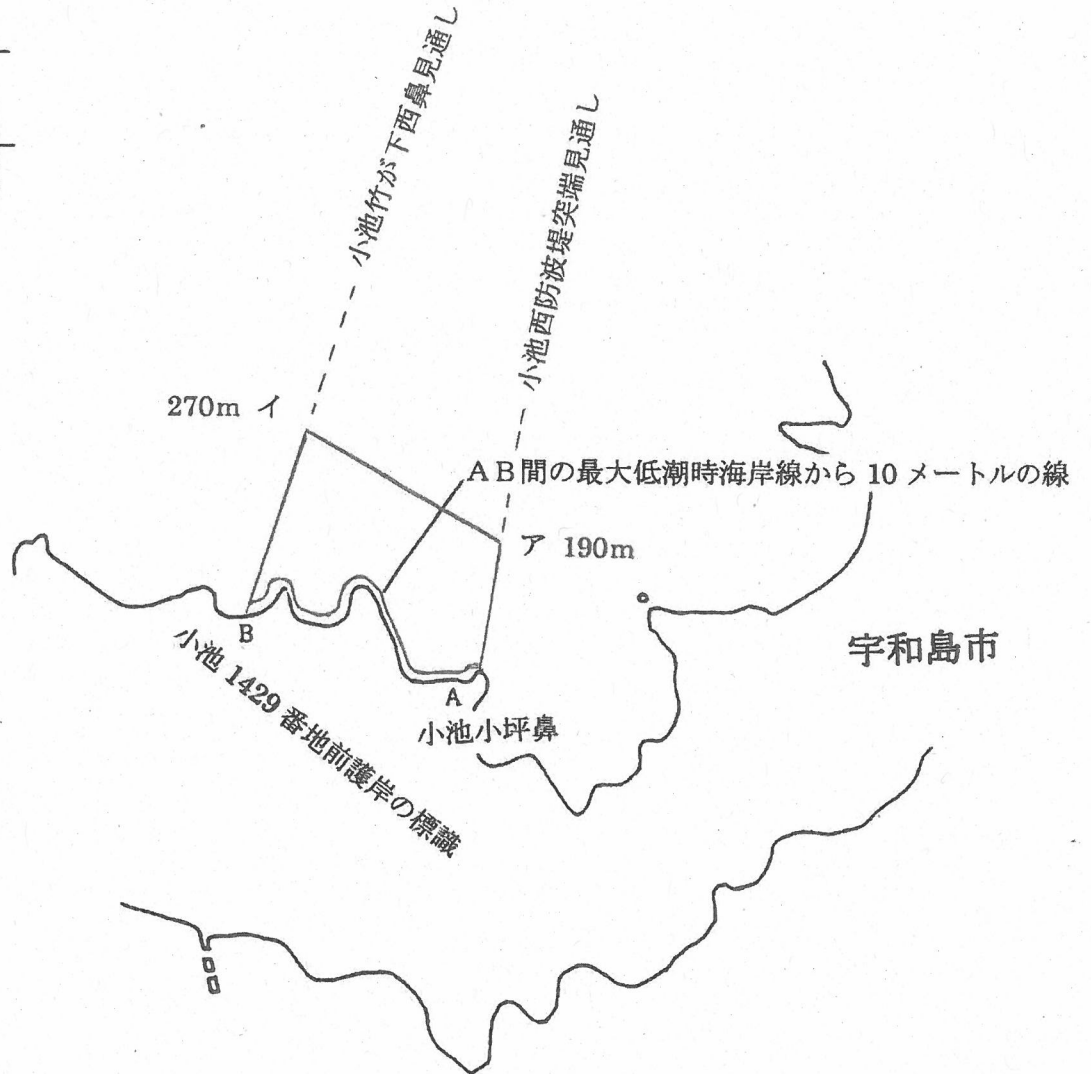

宇珠区第171号 漁場図

宇珠区第172号 漁場図

S = 1/10,000

- A 白浜 184 番地 4 西角の標識
- B 白浜 178 番地 2 北角の標識
- C 白浜 178 番地 2 東角の標識

宇和島市

宇珠区第173号 漁場図

S = 1/10,000

宇和島市

宇珠区第174号 漁場図

S = 1/10,000

宇和島市

宇珠区第175号 漁場図

S = 1/10,000

宇和島市

宇珠区第176号 漁場図

S = 1/10,000

宇和島市

宇珠区第177号 漁場図

S=1/10,000

宇珠区第178号 漁場図

S=1/10,000

宇珠区第179号 漁場図

S=1/10,000

宇和島市

宇珠区第180号 漁場図

S = 1/10,000