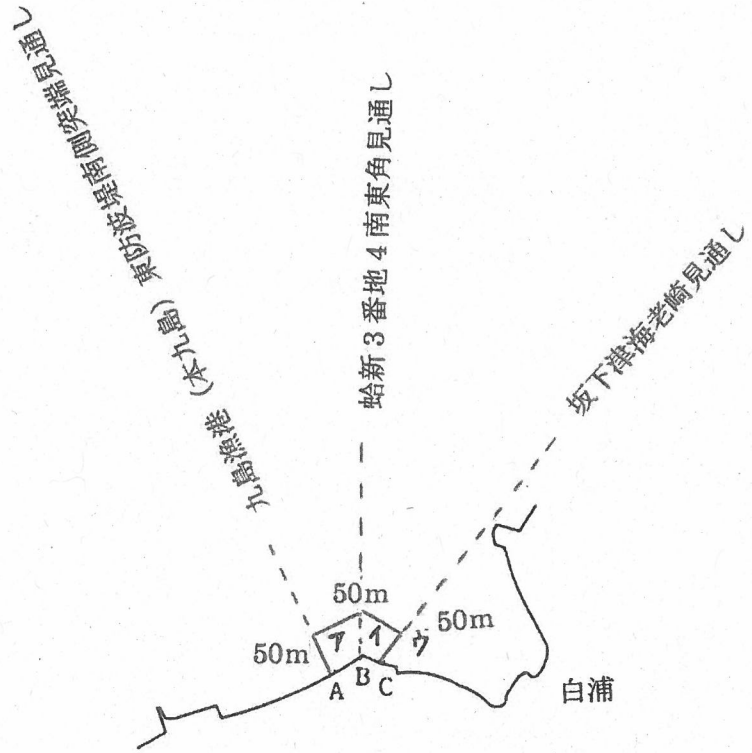

宇珠区第171号 漁場図

宇珠区第172号 漁場図

S = 1/10,000

- A 白浜 184 番地 4 西角の標識
- B 白浜 178 番地 2 北角の標識
- C 白浜 178 番地 2 東角の標識

宇和島市

宇珠区第173号 漁場図

S = 1/10,000

宇和島市

宇珠区第174号 漁場図

S = 1/10,000

宇和島市

宇珠区第175号 漁場図

S = 1/10,000

宇和島市

宇珠区第176号 漁場図

S = 1/10,000

宇珠区第180号 漁場図

S = 1/10,000