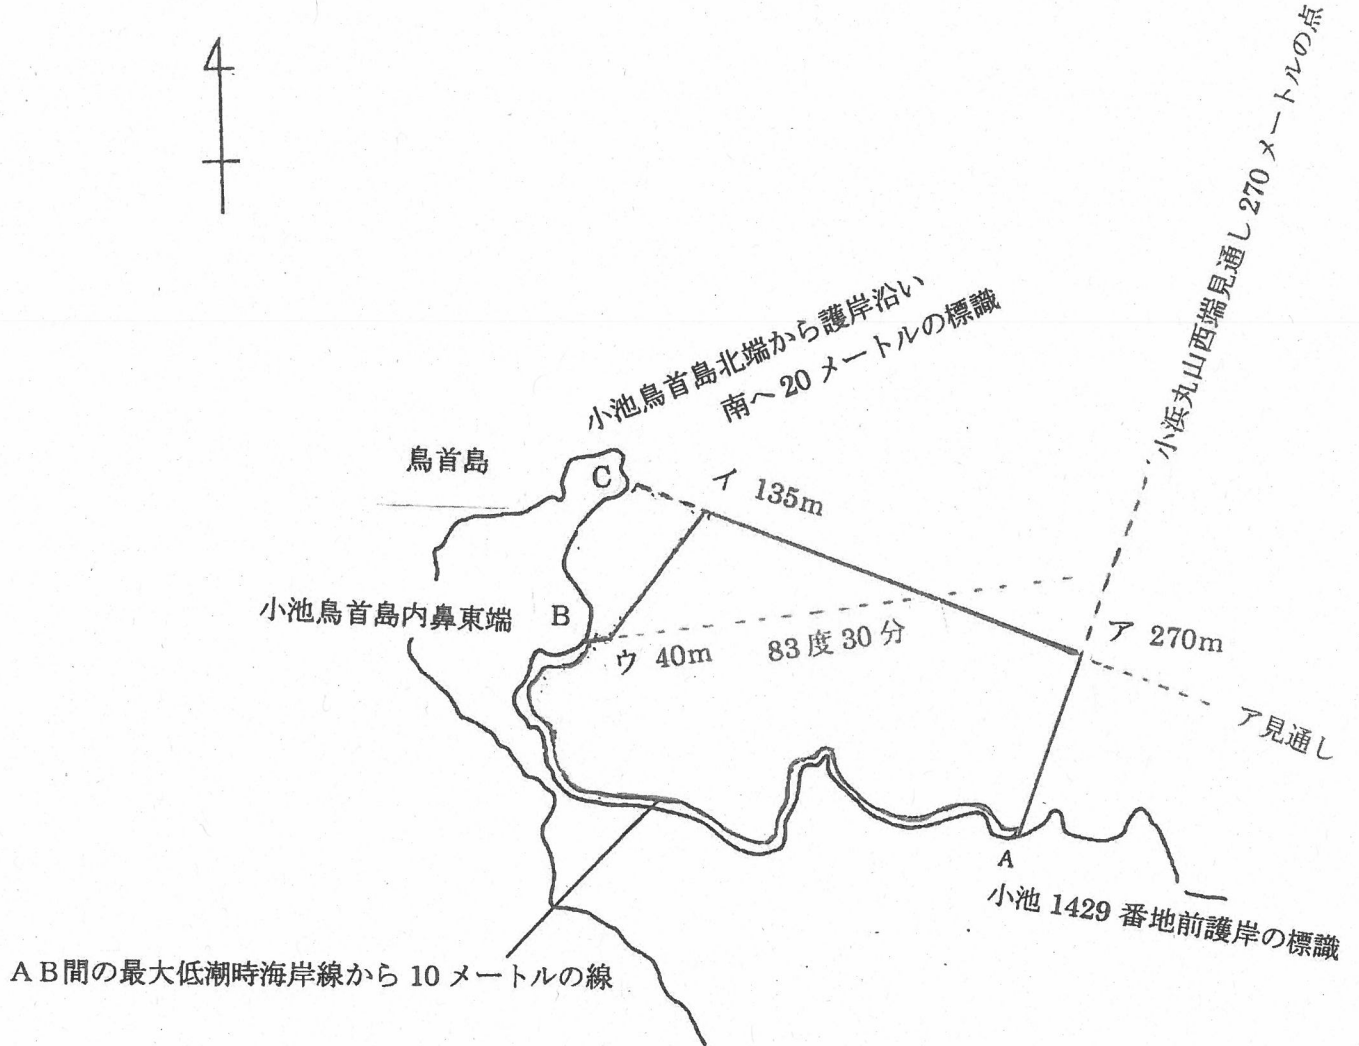

宇珠区第179号 漁場図

S=1/10,000

宇和島市