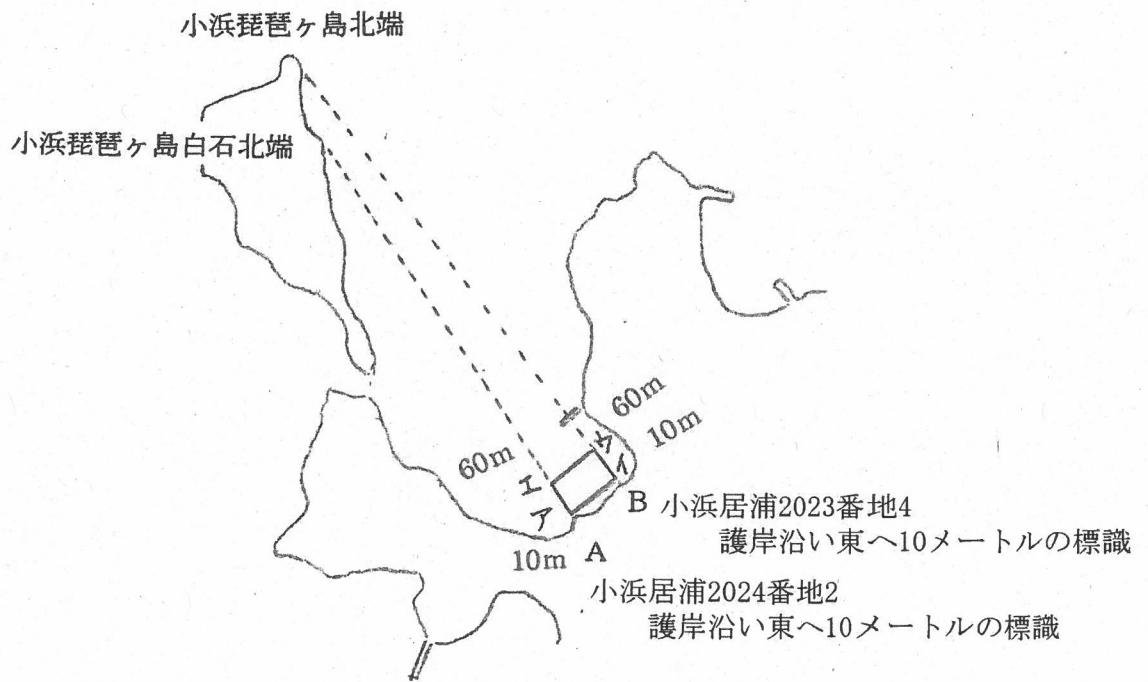

宇珠区第171号 漁場図

宇珠区第172号 漁場図

S = 1/10,000

- A 白浜 184 番地 4 西角の標識
- B 白浜 178 番地 2 北角の標識
- C 白浜 178 番地 2 東角の標識

宇和島市

宇珠区第173号 漁場図

S = 1/10,000

宇和島市

宇珠区第174号 漁場図

S = 1/10,000

宇和島市

宇珠区第175号 漁場図

S = 1/10,000

宇和島市

宇珠区第176号 漁場図

S = 1/10,000

宇珠区第180号 漁場図

S = 1/10,000