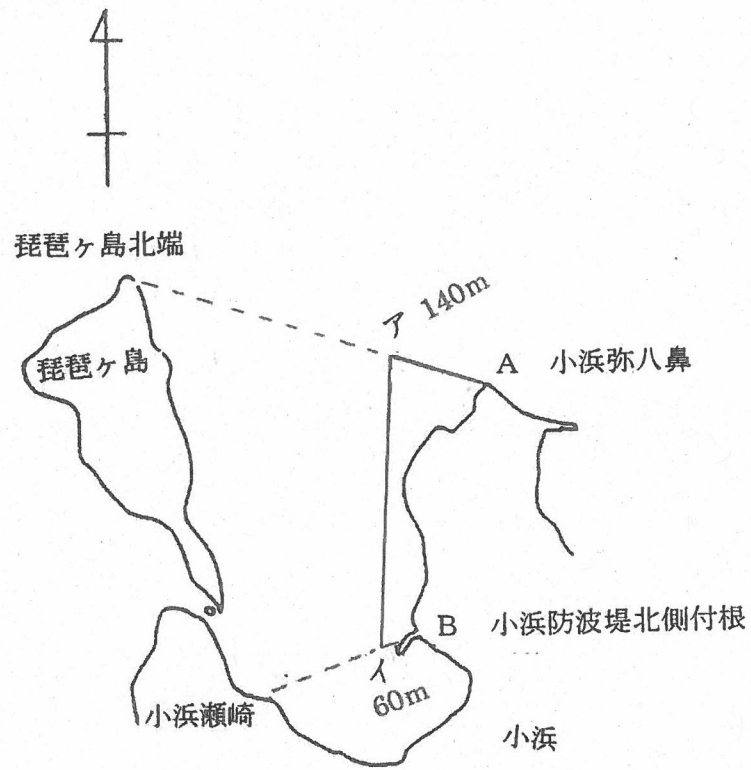

宇珠区第171号 漁場図

宇珠区第172号 漁場図

S = 1/10,000

- A 白浜 184 番地 4 西角の標識
- B 白浜 178 番地 2 北角の標識
- C 白浜 178 番地 2 東角の標識

宇和島市

宇珠区第173号 漁場図

S = 1/10,000

宇和島市

宇珠区第174号 漁場図

S = 1/10,000

宇和島市

宇珠区第175号 漁場図

S = 1/10,000

宇和島市

宇珠区第176号 漁場図

S = 1/10,000

宇和島市

宇珠区第177号 漁場図

S=1/10,000

宇珠区第178号 漁場図

S=1/10,000

宇珠区第179号 漁場図

S=1/10,000

宇和島市

宇珠区第180号 漁場図

S = 1/10,000