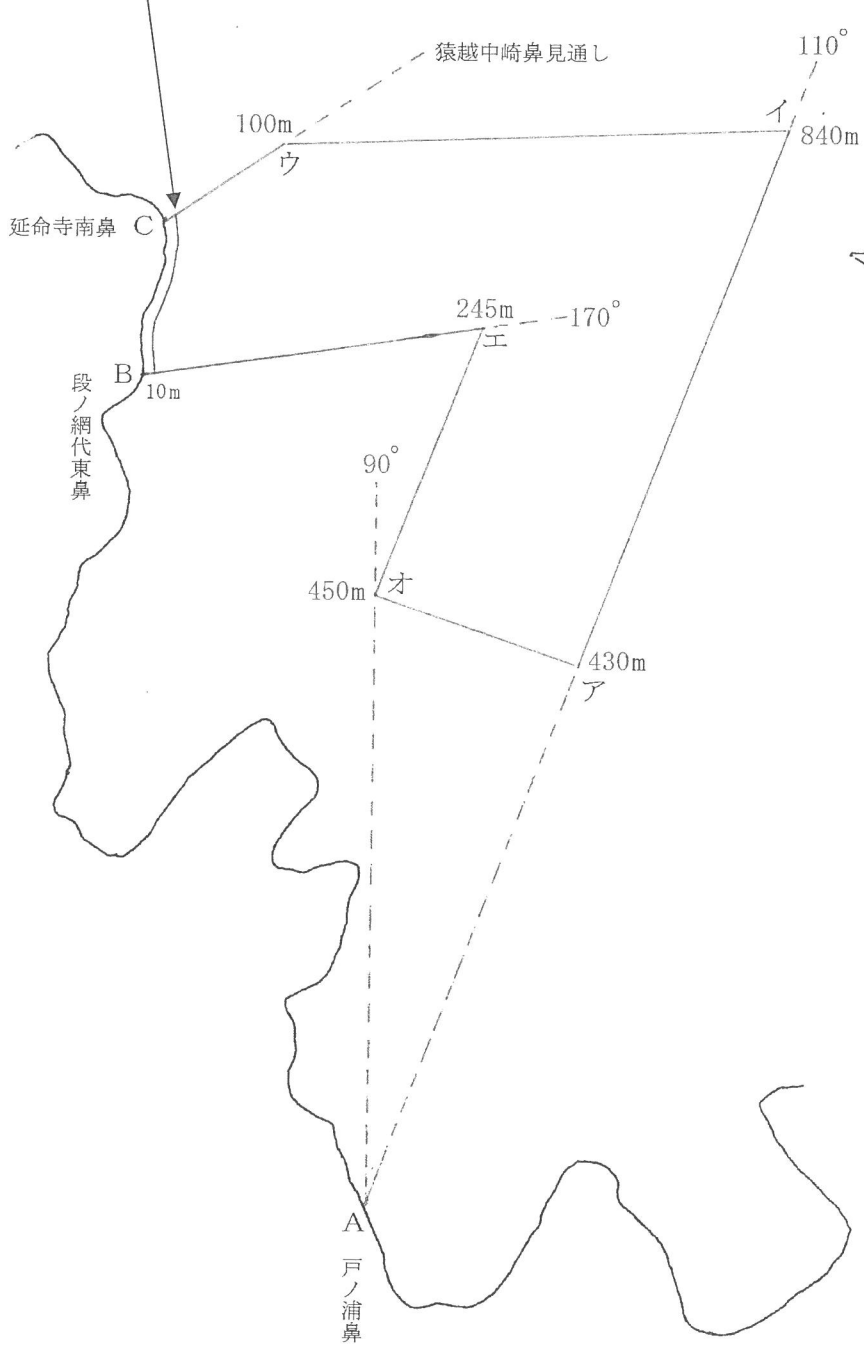

宇珠区第130号 漁場図

宇珠区第131号 漁場図

S=1:5,000

宇珠区第132号 漁場図

S=1:5,000

宇珠区第133号 漁場図

S=1:5,000

S=1:3,788

宇珠区第135号 漁場図

S=1:5,000

宇珠区第136号 漁場図

S=1:5,000

宇珠区第137号 漁場図

最大低潮時海岸線から10  
メートルの線

S=1:5,000

宇珠区第138号 漁場図

宇珠区第139号 漁場図