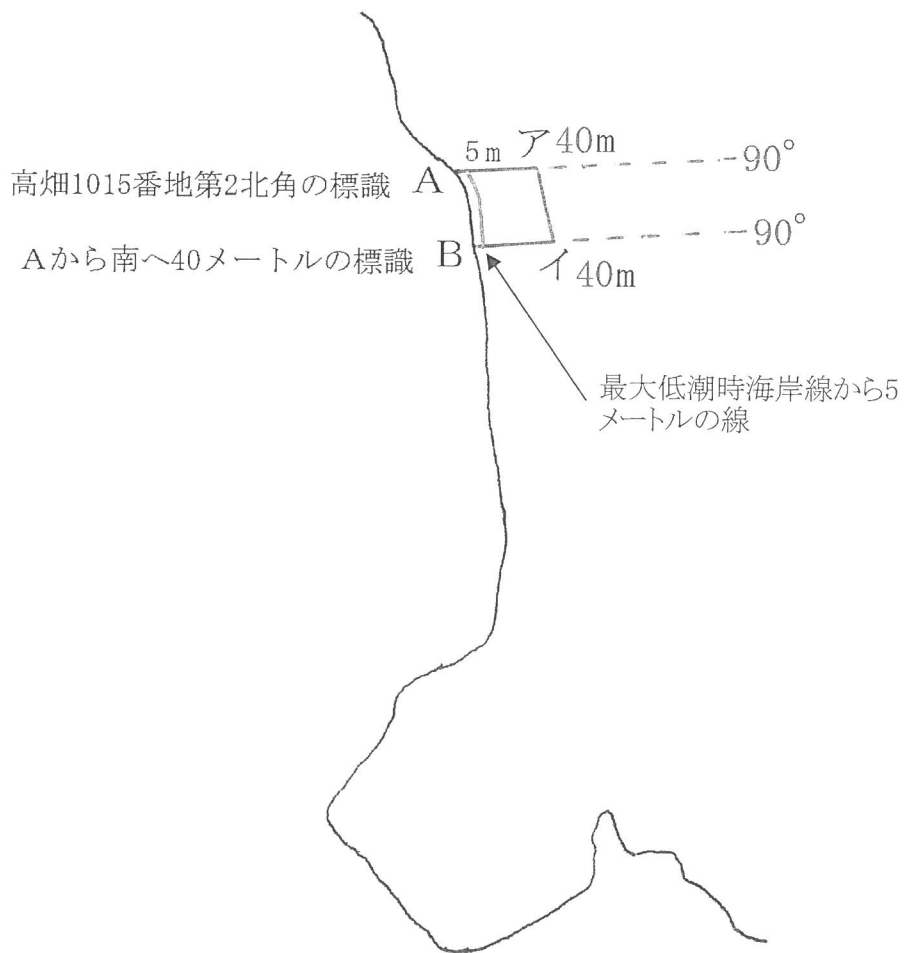

宇珠区第130号 漁場図

宇珠区第131号 漁場図

S=1:5,000

宇珠区第132号 漁場図

S=1:5,000

宇珠区第133号 漁場図

S=1:5,000

S=1:3,788

宇珠区第135号 漁場図

S=1:5,000

宇珠区第136号 漁場図

S=1:5,000

宇珠区第137号 漁場図

最大低潮時海岸線から10  
メートルの線

S=1:5,000

宇珠区第138号 漁場図

宇珠区第139号 漁場図