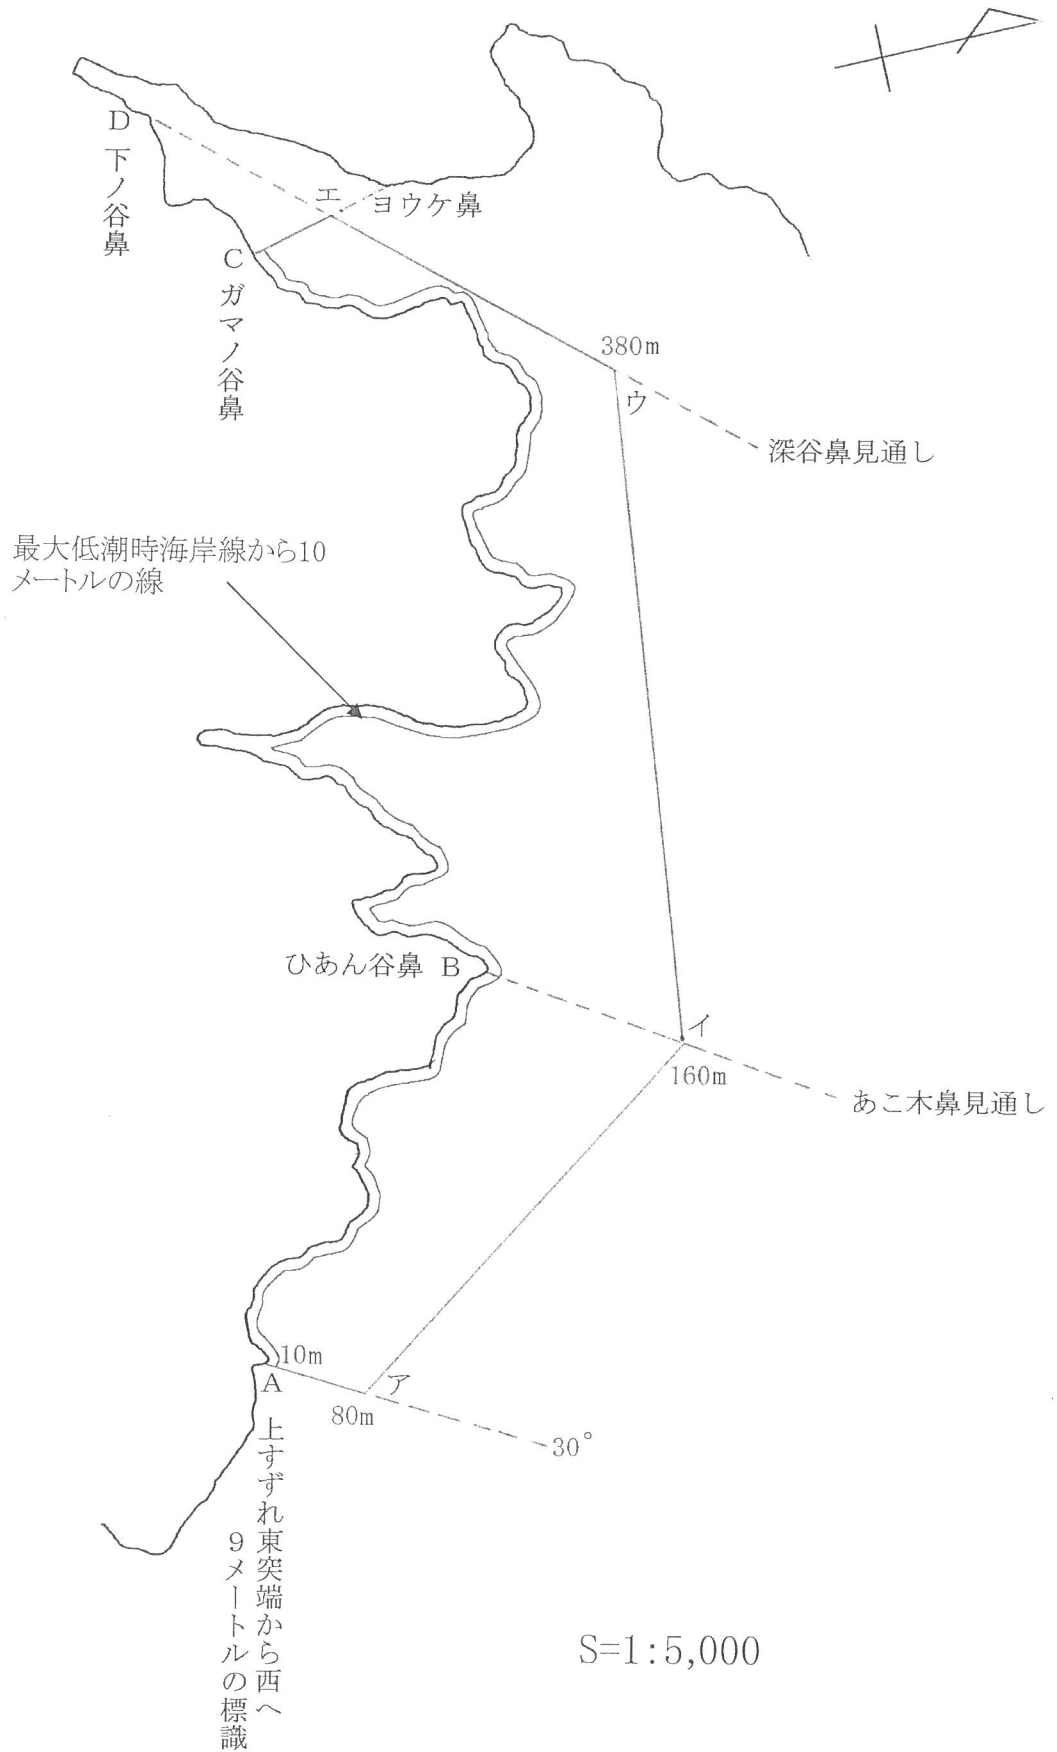

宇珠区第130号 漁場図

宇珠区第131号 漁場図

S=1:5,000

宇珠区第132号 漁場図

S=1:5,000

宇珠区第133号 漁場図

S=1:5,000

S=1:3,788

宇珠区第135号 漁場図

S=1:5,000

宇珠区第136号 漁場図

S=1:5,000

宇珠区第137号 漁場図

最大低潮時海岸線から10  
メートルの線

S=1:5,000

宇珠区第138号 漁場図

宇珠区第139号 漁場図