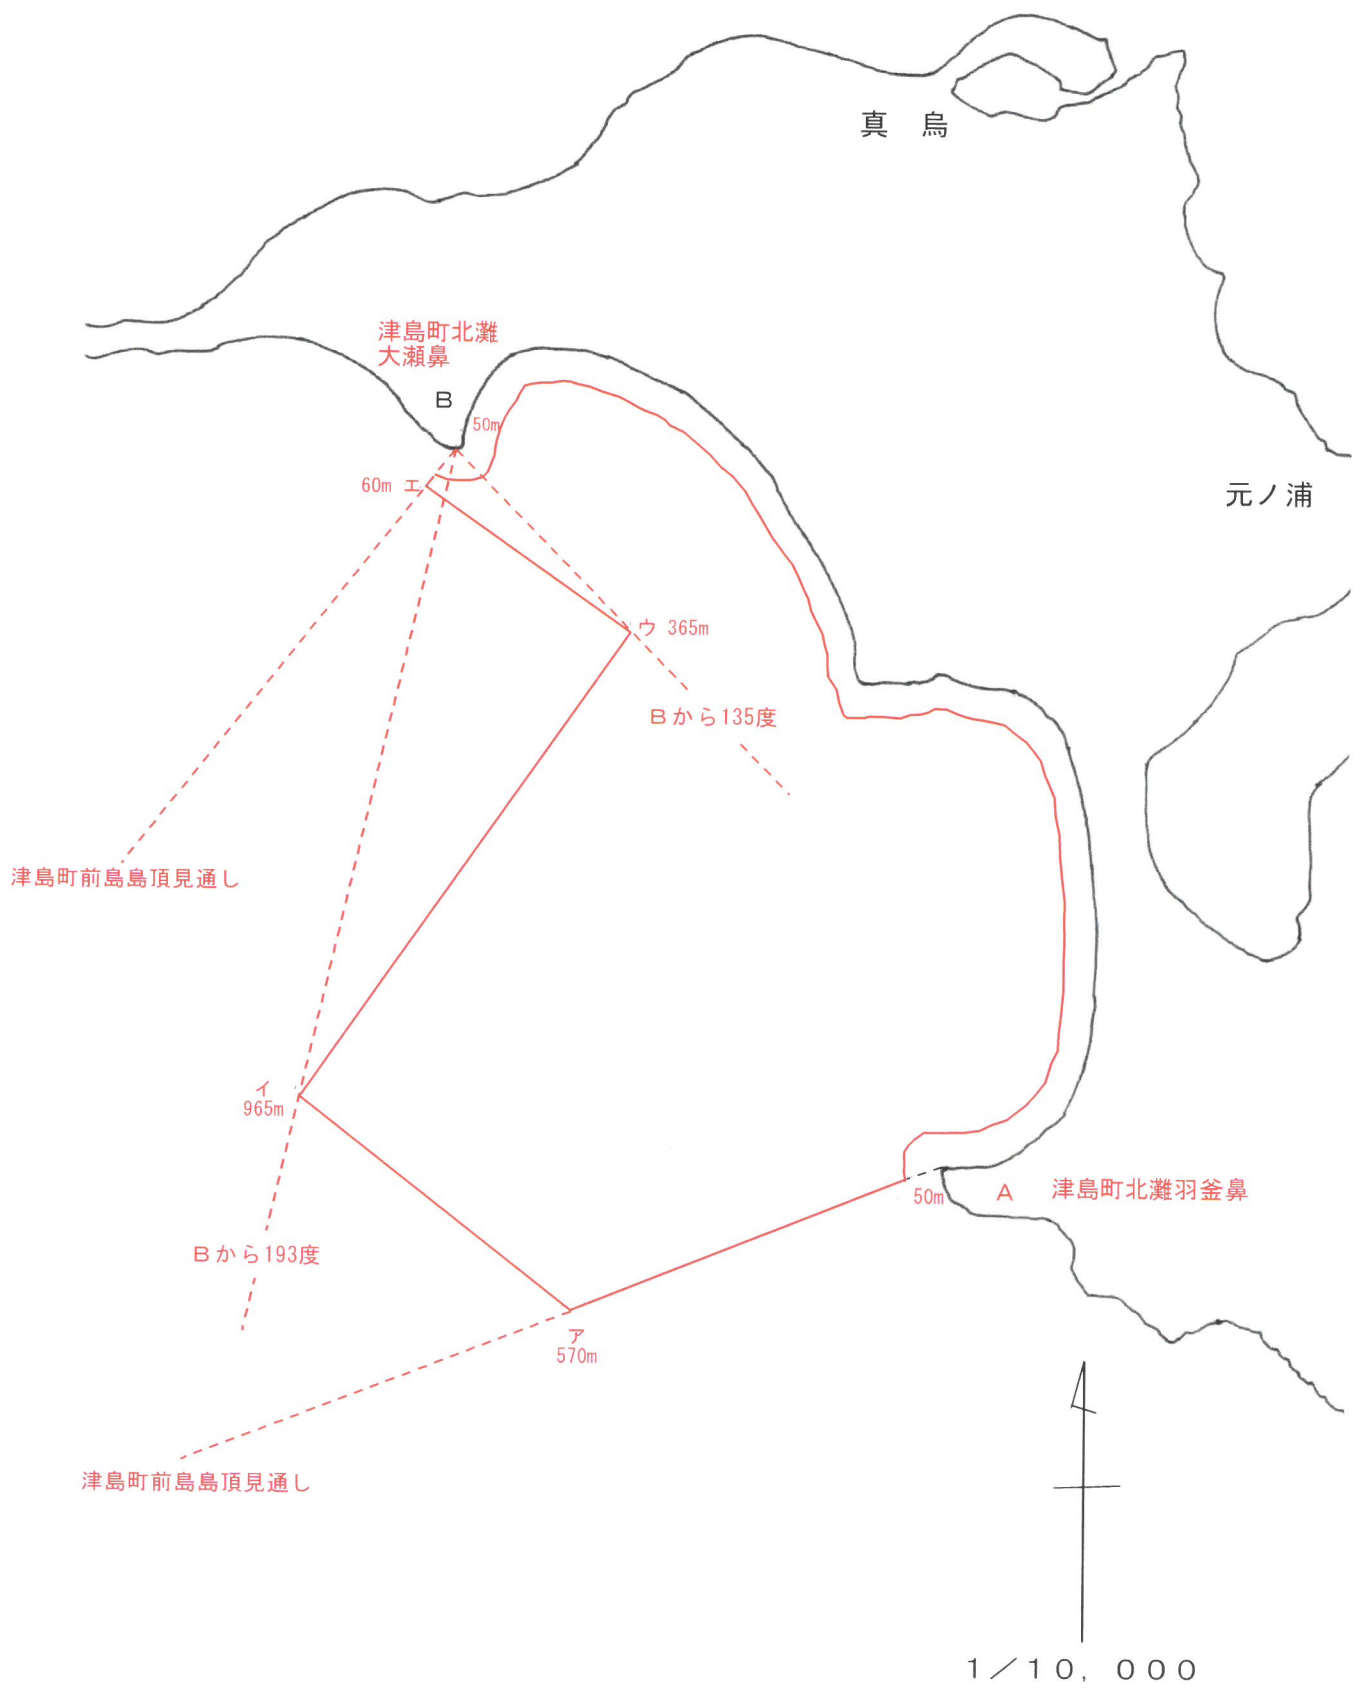

宇珠区第82号 漁場図

宇珠区第84号 漁場図

宇和島市津島町

宇和島市津島町

1
10000

宇和島市津島町

宇和島市津島町

宇和島市津島町