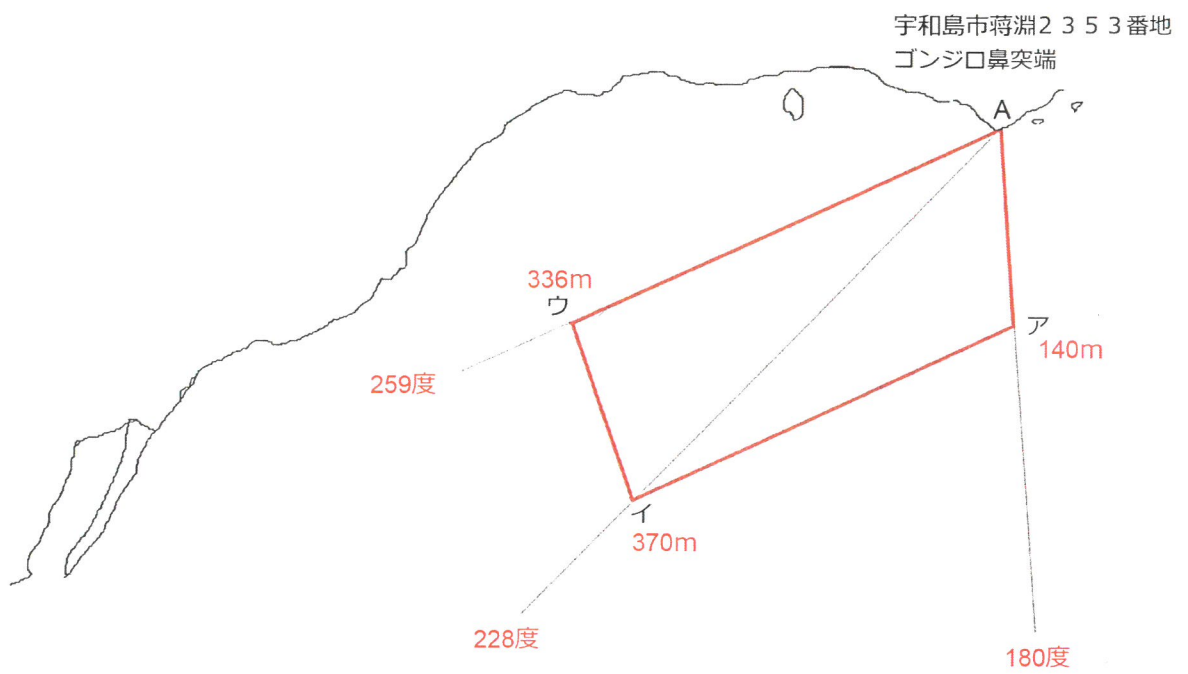

宇珠区第71号 漁場図

宇珠区第72号 漁場図

宇珠区第73号 漁場図

宇珠区第74号 漁場図

S = 1 / 5,000

宇珠区第76号 漁場図

S = 1 : 10,000

宇珠区第77号 漁場図

宇珠区第78号 漁場図

宇和島市津島町北灘第4号5の8
(愛媛県漁業協同組合北灘支所)
集荷場北角見通し