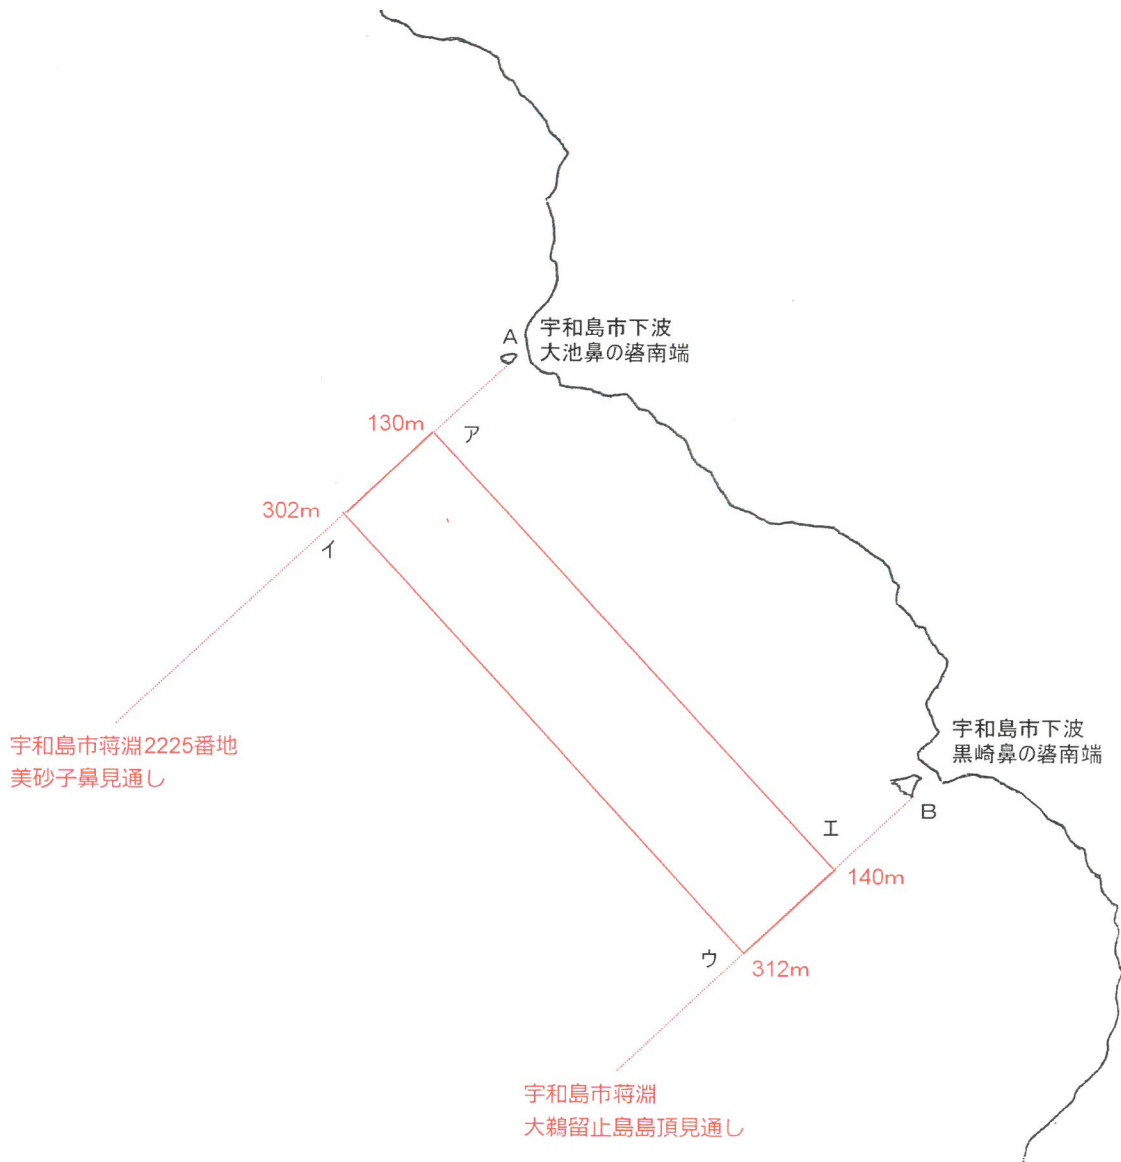

宇珠区第71号 漁場図

宇珠区第72号 漁場図

宇珠区第73号 漁場図

宇珠区第74号 漁場図

S = 1 / 5,000

宇珠区第76号 漁場図

S = 1 : 10,000

宇珠区第77号 漁場図

宇珠区第78号 漁場図

宇和島市津島町北灘第4号5の8
(愛媛県漁業協同組合北灘支所)
集荷場北角見通し