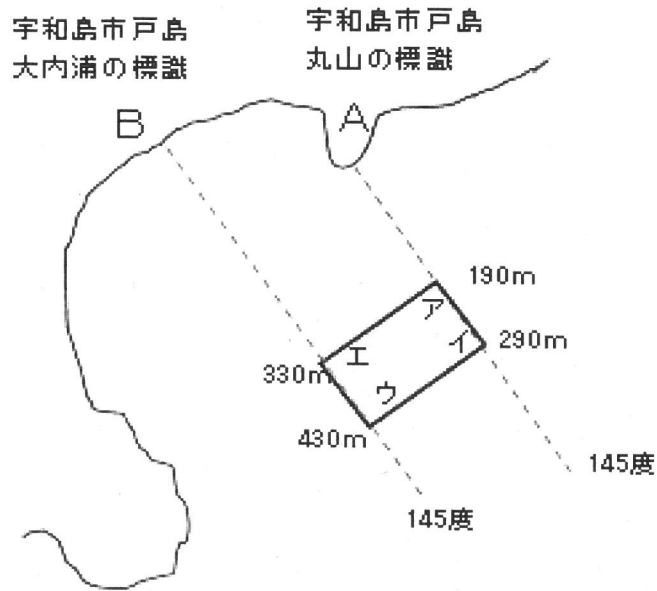

宇珠区第71号 漁場図

宇珠区第72号 漁場図

宇珠区第73号 漁場図

宇珠区第74号 漁場図

S = 1 / 5,000

宇珠区第76号 漁場図

S = 1 : 10,000

宇珠区第77号 漁場図

宇珠区第78号 漁場図

宇和島市津島町北灘第4号5の8
(愛媛県漁業協同組合北灘支所)
集荷場北角見通し