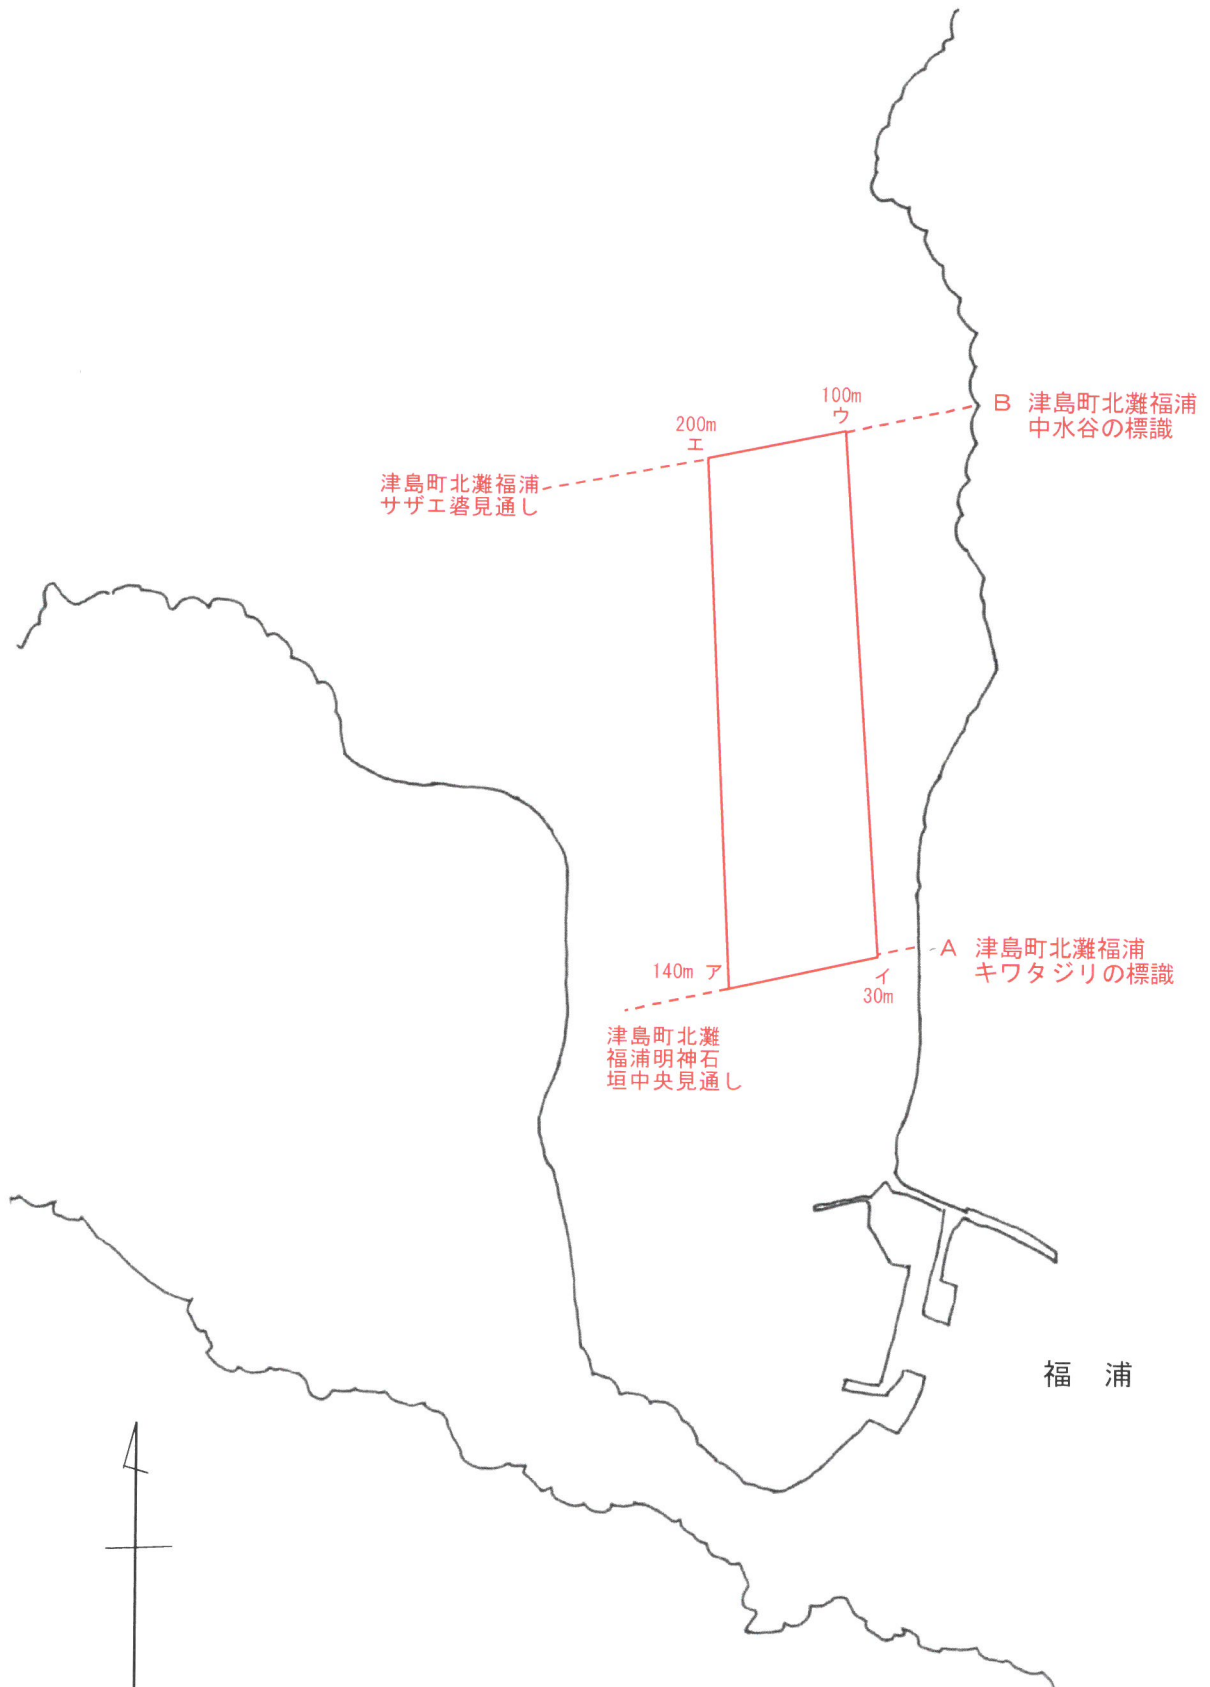

宇珠区第71号 漁場図

宇珠区第72号 漁場図

宇珠区第73号 漁場図

宇珠区第74号 漁場図

S = 1 / 5,000

宇珠区第76号 漁場図

S = 1 : 10,000

宇珠区第77号 漁場図

宇珠区第78号 漁場図

宇和島市津島町北灘第4号5の8
(愛媛県漁業協同組合北灘支所)
集荷場北角見通し