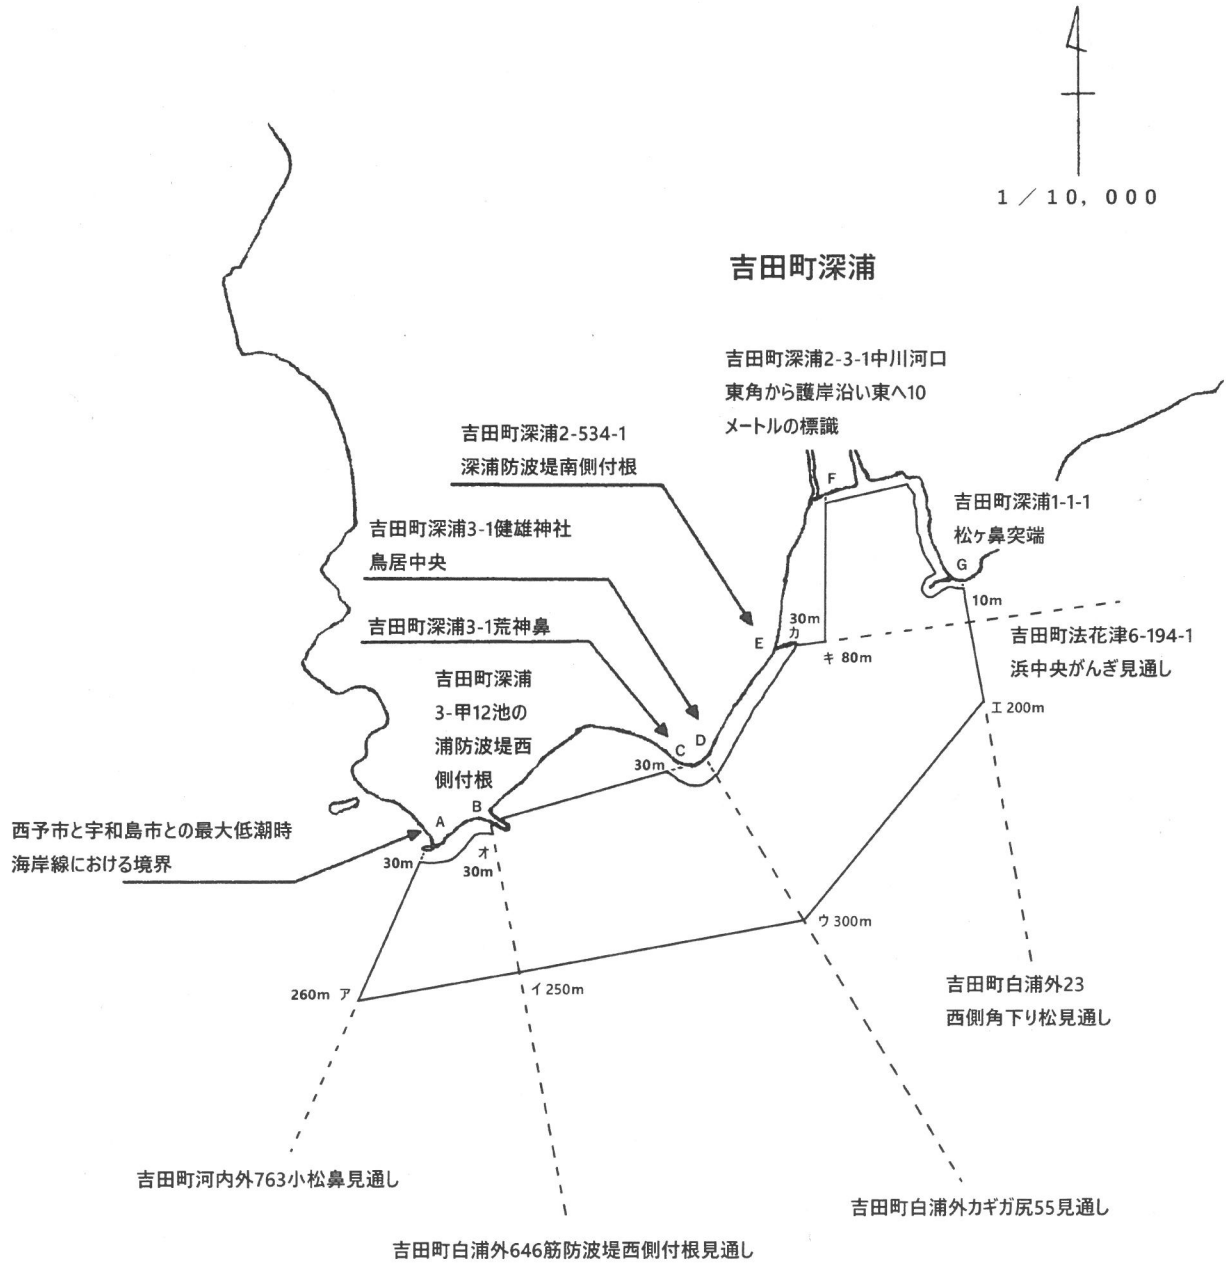

S=1:5,000

西予市明浜町倭津酒井新田中央溝
西端角標識

西予市明浜町倭津根
崎鼻東角標識

S=1:5,000

西予市明浜町俵津3-31-1
南側沿岸荷揚場南西端

西予市明浜町俵津宮崎川
河口左岸南西端

俵津

宇珠区第14号 漁場図

1:5,000

宇珠区第17号 漁場図

1 / 5, 000

宇珠区第18号 漁場図

宇珠区第19号 漁場図

1/10,000

宇珠区第20号 漁場図