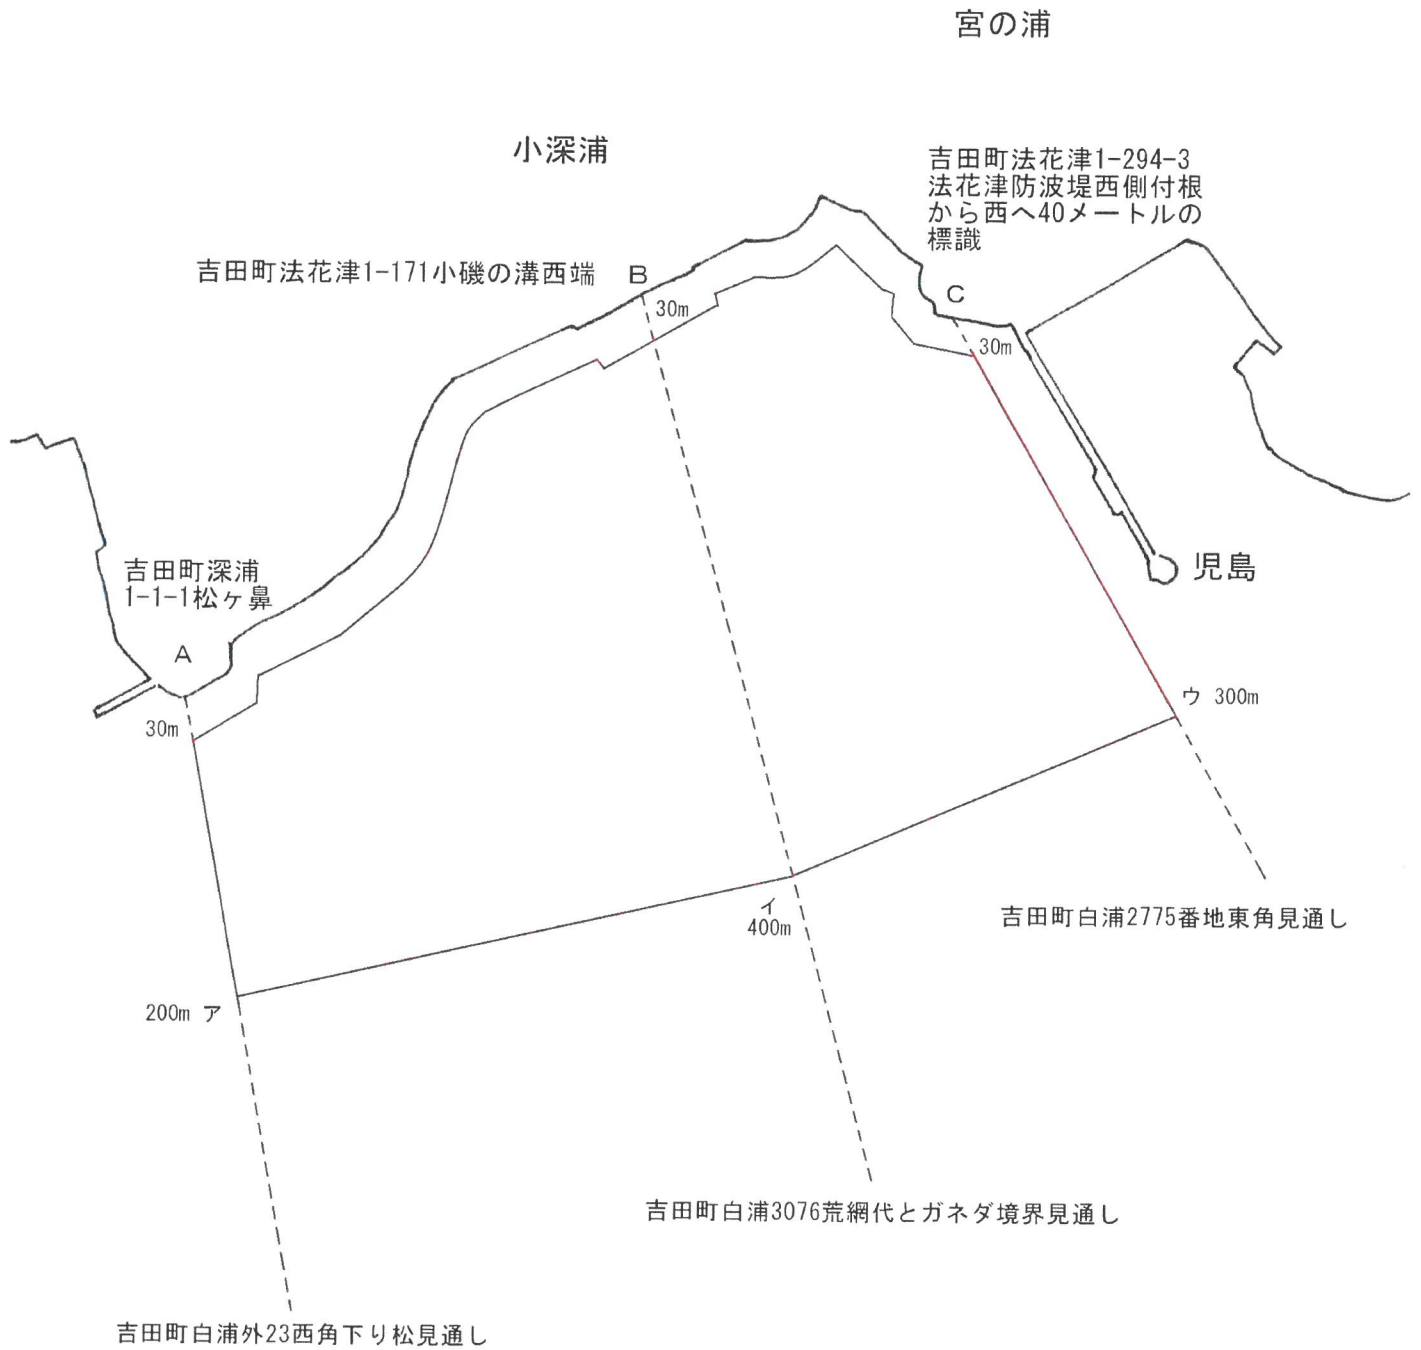

S=1:5,000

西予市明浜町倭津酒井新田中央溝
西端角標識

西予市明浜町倭津根
崎鼻東角標識

S=1:5,000

西予市明浜町俵津3-31-1
南側沿岸荷揚場南西端

西予市明浜町俵津宮崎川
河口左岸南西端

俵津

宇珠区第14号 漁場図

1:5,000

宇珠区第17号 漁場図

1 / 5, 000

宇珠区第18号 漁場図

宇珠区第19号 漁場図

1/10,000

宇珠区第20号 漁場図