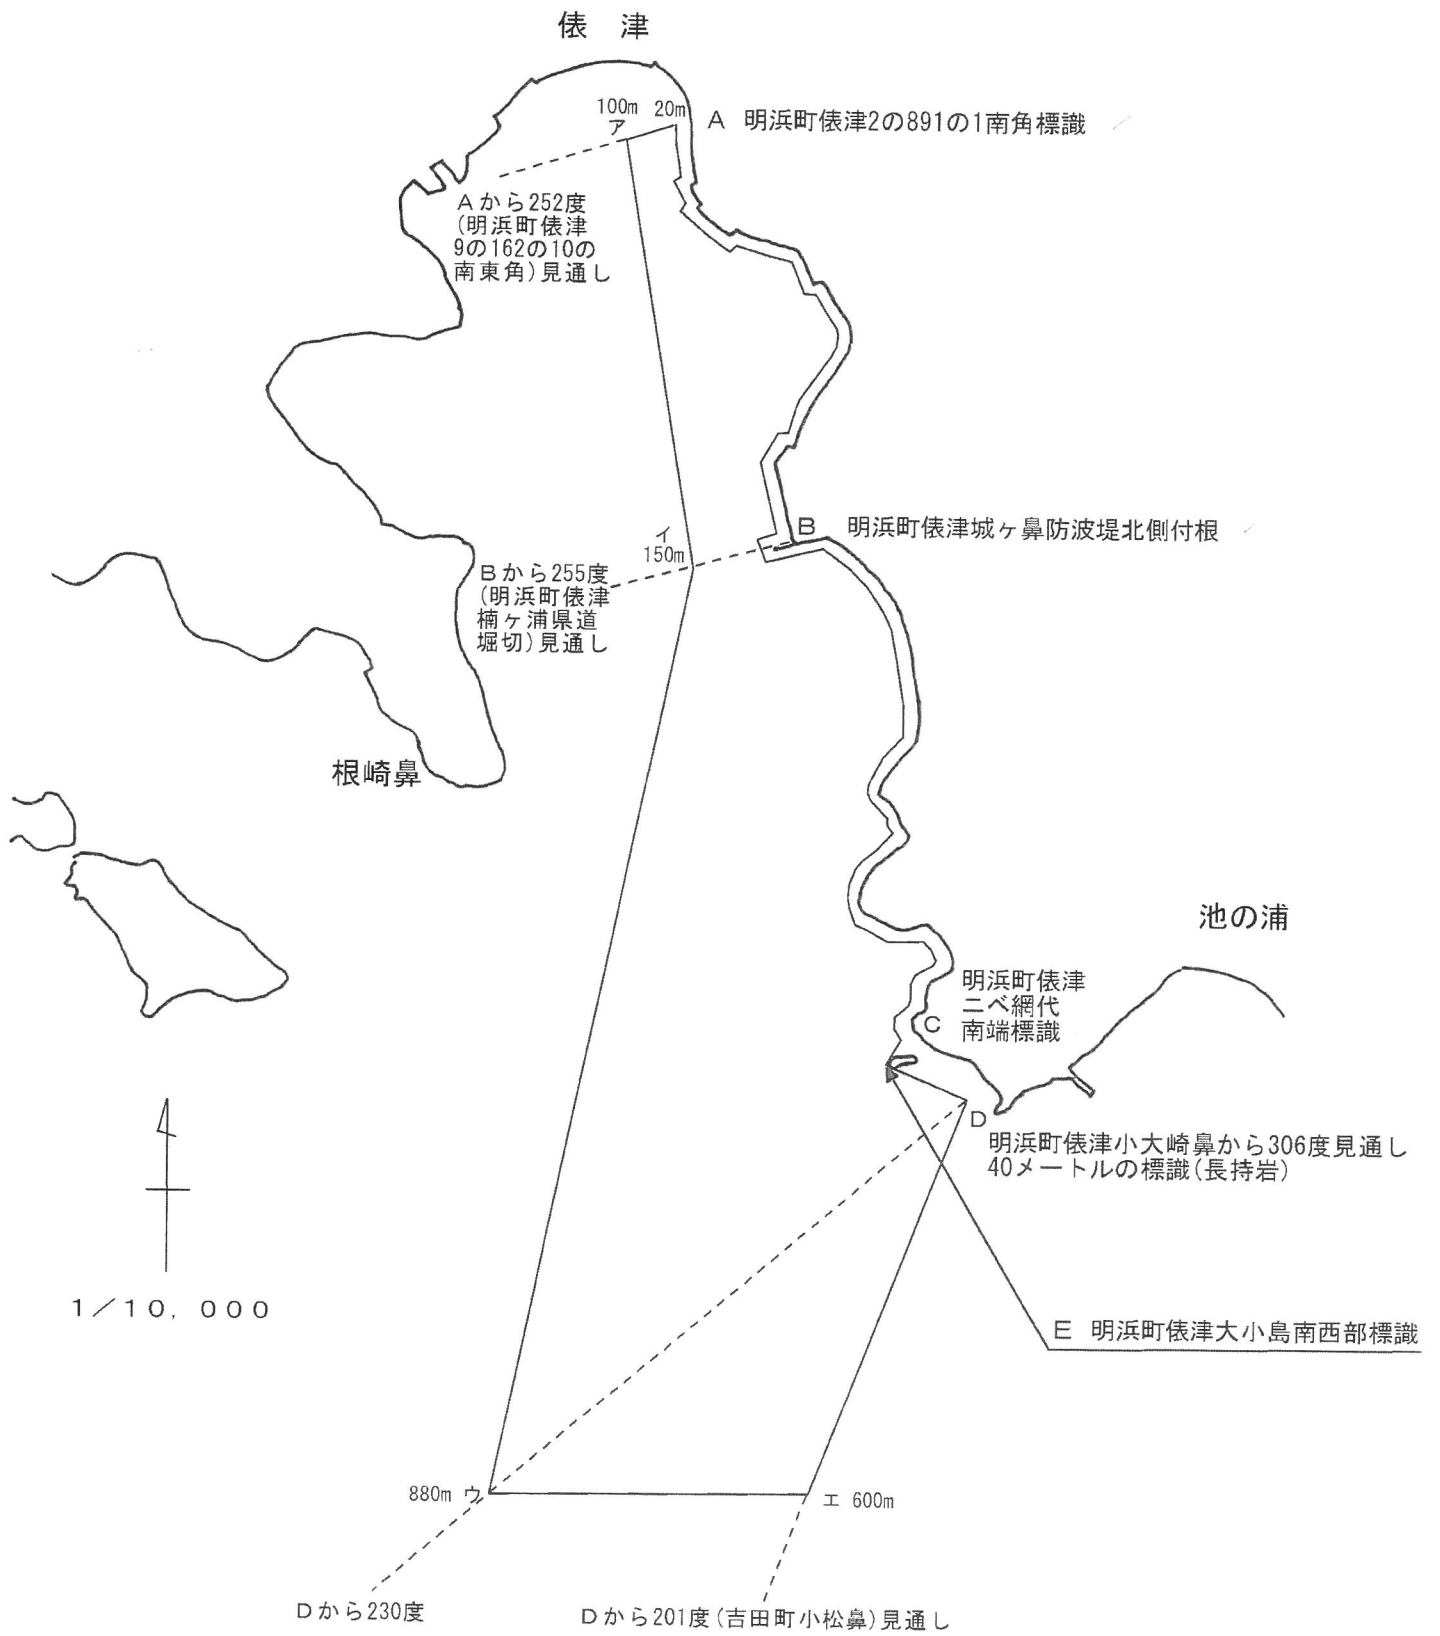

S=1:5,000

西予市明浜町倭津酒井新田中央溝
西端角標識

西予市明浜町倭津根
崎鼻東角標識

S=1:5,000

西予市明浜町俵津3-31-1
南側沿岸荷揚場南西端

西予市明浜町俵津宮崎川
河口左岸南西端

俵津

宇珠区第14号 漁場図

1:5,000

宇珠区第17号 漁場図

1 / 5, 000

宇珠区第18号 漁場図

宇珠区第19号 漁場図

1/10,000

宇珠区第20号 漁場図