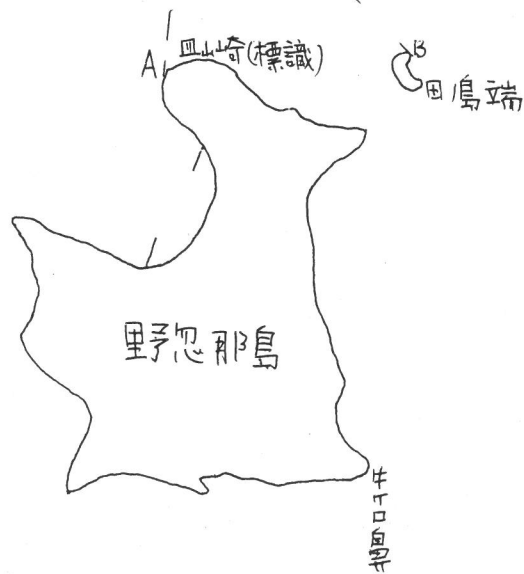

B分5

松山半島西端島北端見通

A分5松山半島西端島北端見通

伊共第22号 漁場図

1 : 25,000

伊予郡野上町野上

伊予郡松山市波島

田島

金比羅鼻

野忽那島

A
井口

井子島

睦月島

伊共第23号 漁場図

1 : 25,000

0 羊子島

伊共第24号 漁場図

1 : 25,000

松山市小倉場東端より松山市中島栗井歌山奇息通し

Bから松山市野心那島阿弥陀山奇息通し

睦月島

梅環

羊子島

B南崎