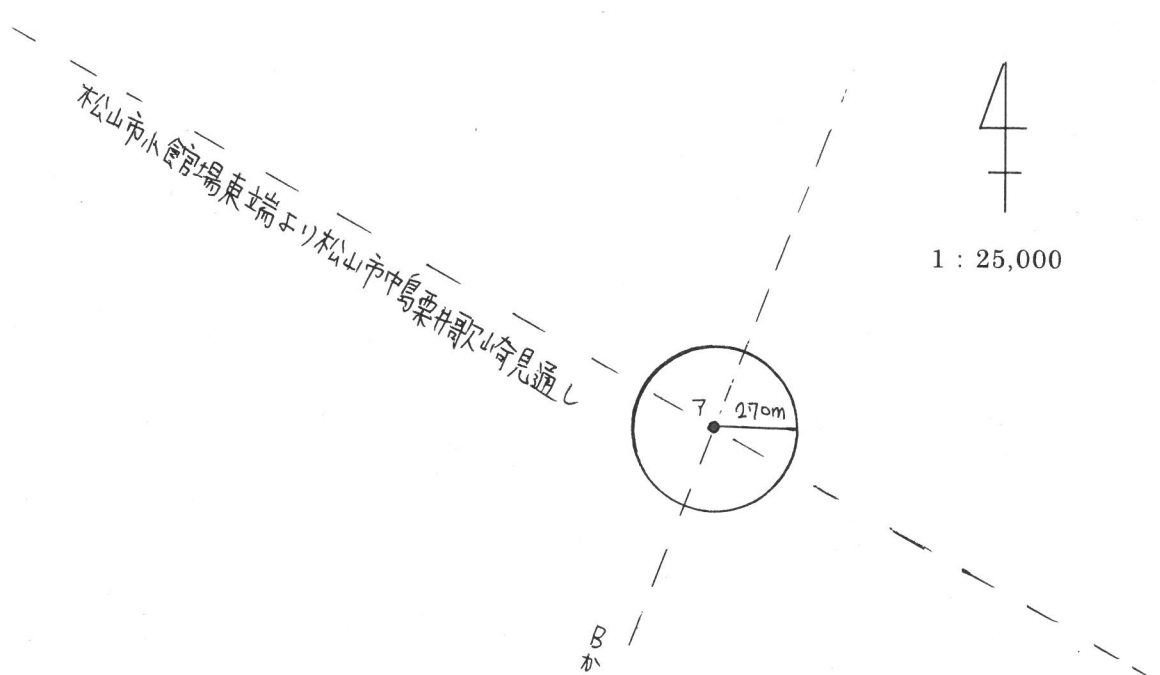

B分5

松山半島西端島北端見通

A分5松山半島西端島北端見通

伊共第22号 漁場図

1 : 25,000

伊予郡野上町野上

伊予郡松山市波島

田島

金比羅鼻

野忽那島

A
井口

井子島

睦月島

伊共第23号 漁場図

1 : 25,000

0 羊子島

伊共第24号 漁場図

1 : 25,000

松山市小倉場東端より松山市中島栗井歌山奇息通し

Bから松山市野心那島阿弥陀山奇息通し

睦月島

梅環

羊子島

B南崎