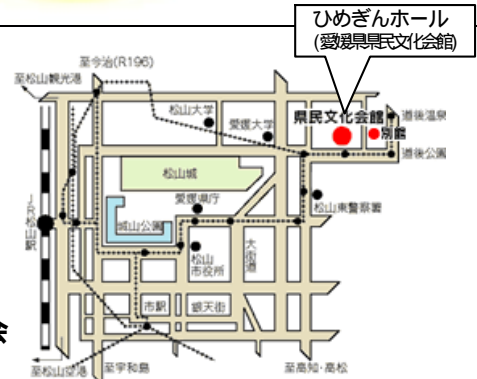

えひめ産業文化まつり

日 時 11月28日(土) 10:00 ~ 15:30
 29日(日) 9:30 ~ 15:00

会 場 ひめぎんホール[愛媛県県民文化会館]
 (県民プラザ・県民広場・西駐車場)

主 催 文化庁、愛媛県、愛媛県教育委員会、市町、
 市町教育委員会、財団法人 愛媛県文化振興財団、
 愛媛県文化協会、愛媛県県民総合文化祭実行委員会

入 場 料 無 料

<「記念もちまき」は大賑わい！>

当日は大変混雑しますので、ご来場にあたっては、公共交通機関を利用ください。

- ・伝統芸能実演
- ・テープカット
- ・記念もちまき (28日 10:00 ~、14:00 ~
29日 11:00 ~、14:00 ~)

わくわく県産品フェア

- ・農林水産商工関係団体コーナー

えひめの「愛」ある物産市

- ・愛媛農業の担い手コーナー
- ・えひめの味フェア
- ・ベジフルコミュニティえひめコーナー
- ・食肉消費拡大コーナー
- ・農業者組織連絡会コーナー
- ・ふるさと茶屋
- ・シーフードレストラン
- ・元気&ミルクフェア
- ・農林水産商工関係団体コーナー