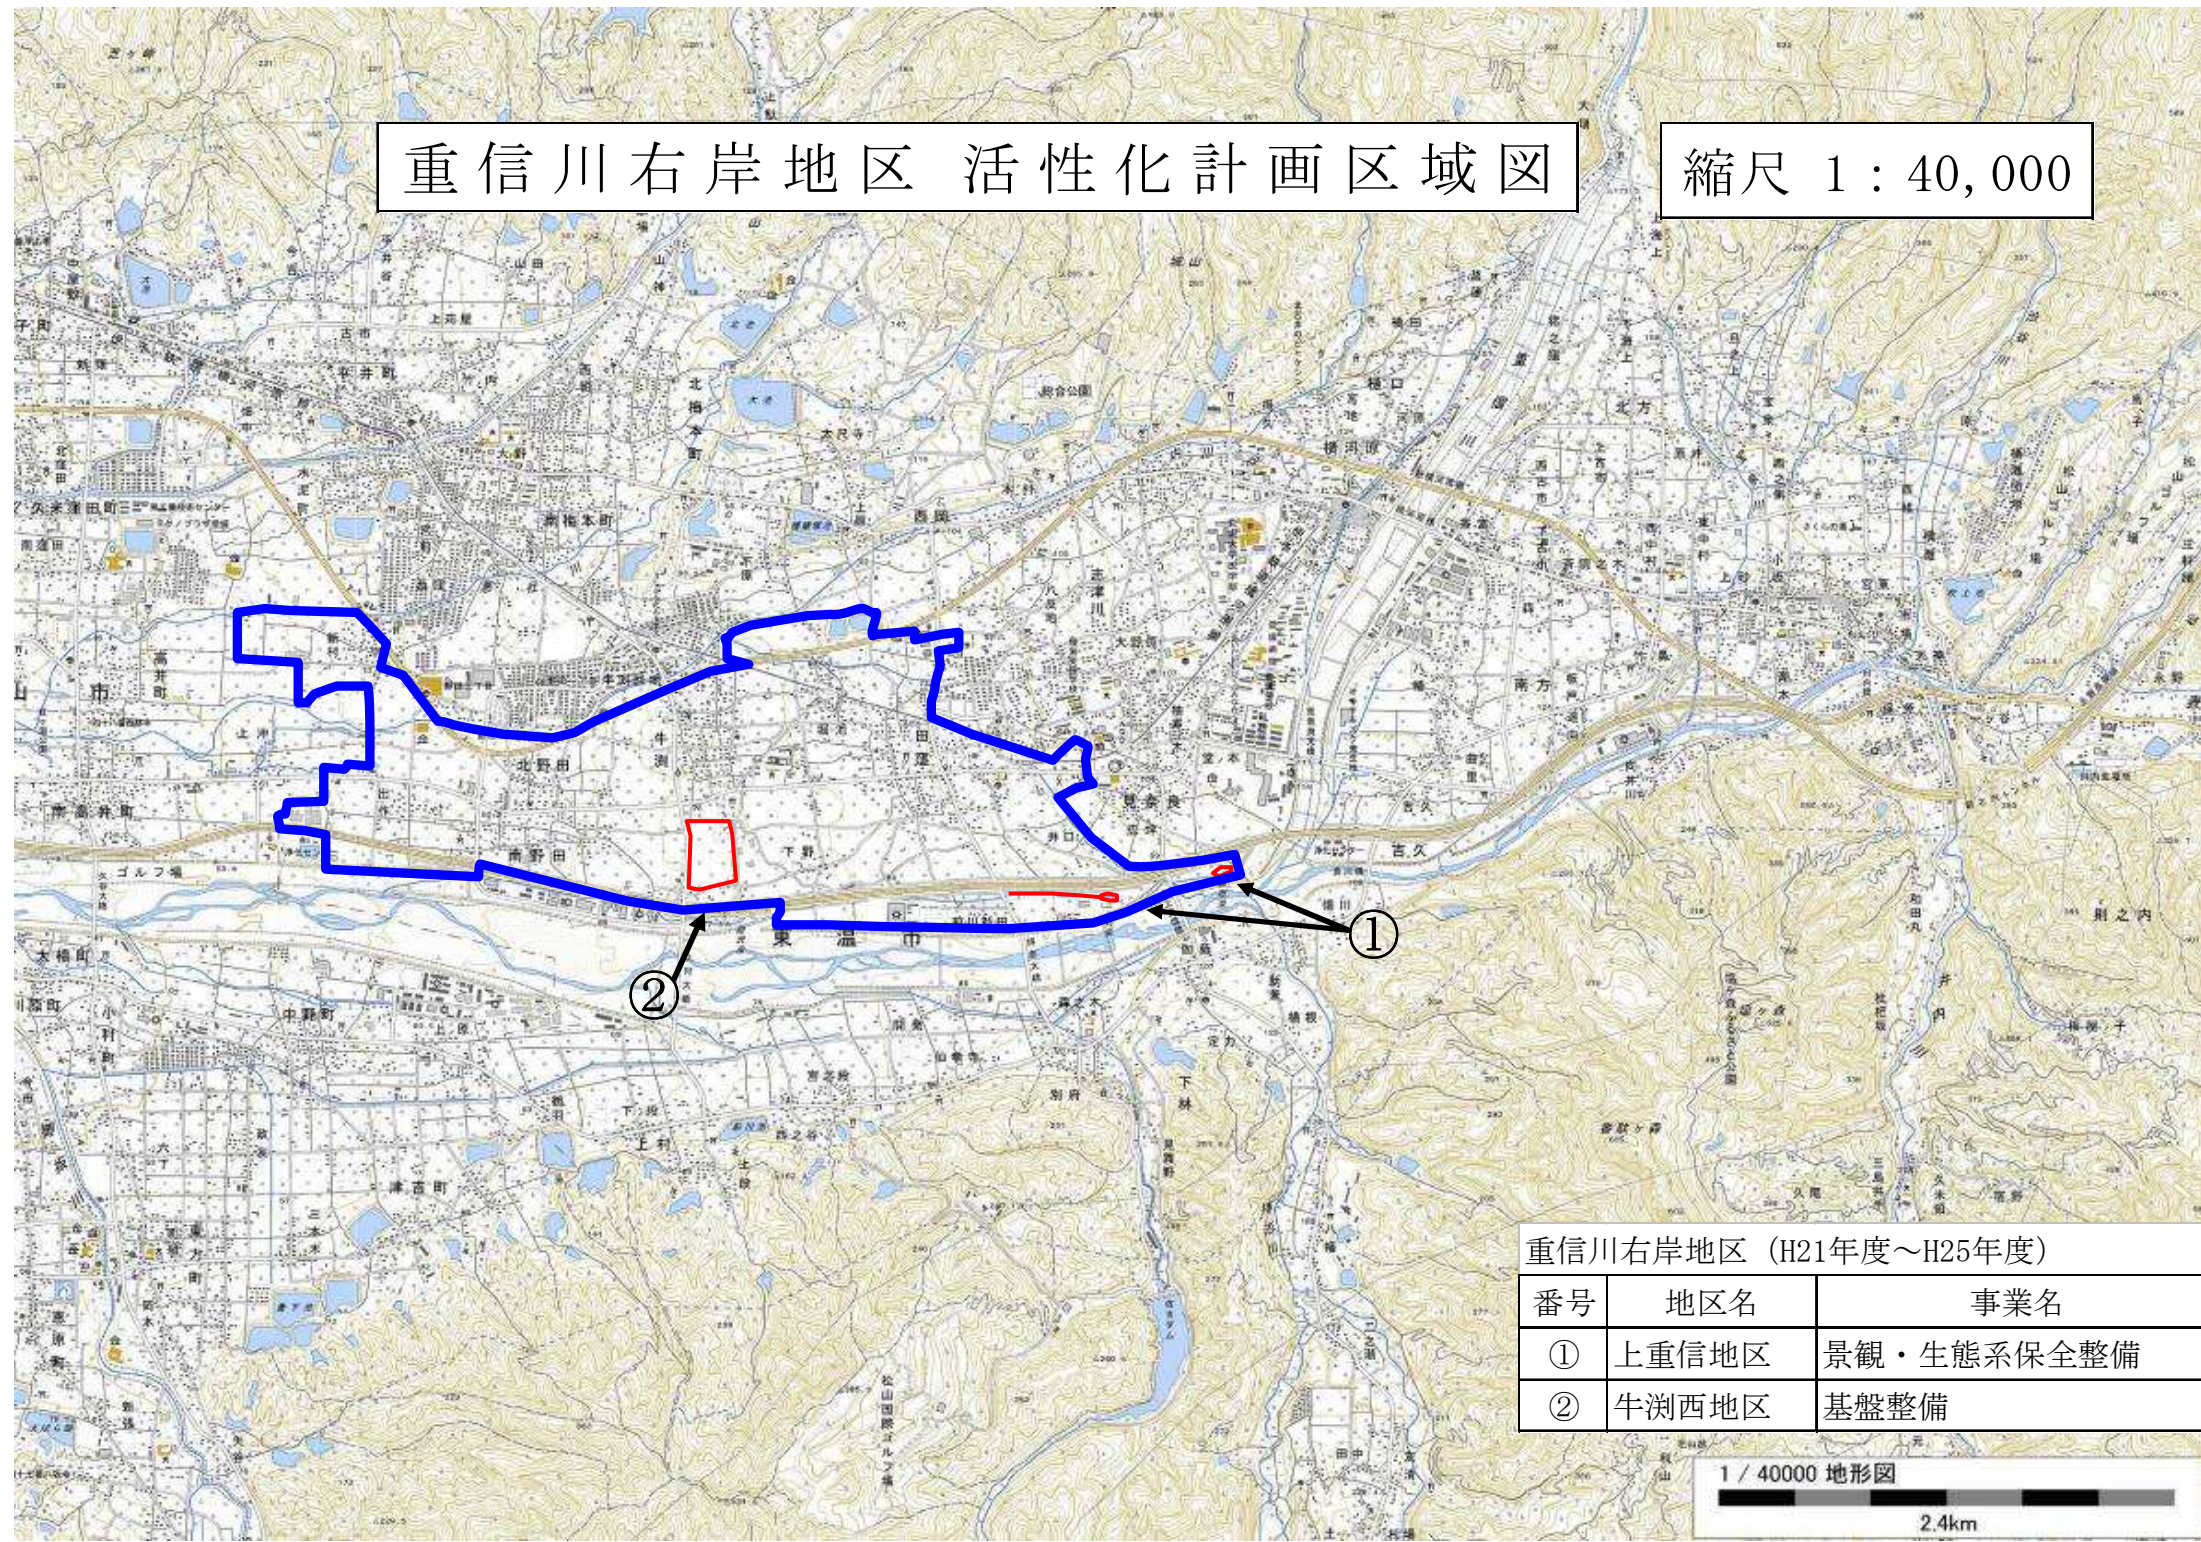

重信川右岸地区 活性化計画区域図

縮尺 1 : 40,000

重信川右岸地区 (H21年度～H25年度)

番号	地区名	事業名
①	上重信地区	景観・生態系保全整備
②	牛湊西地区	基盤整備