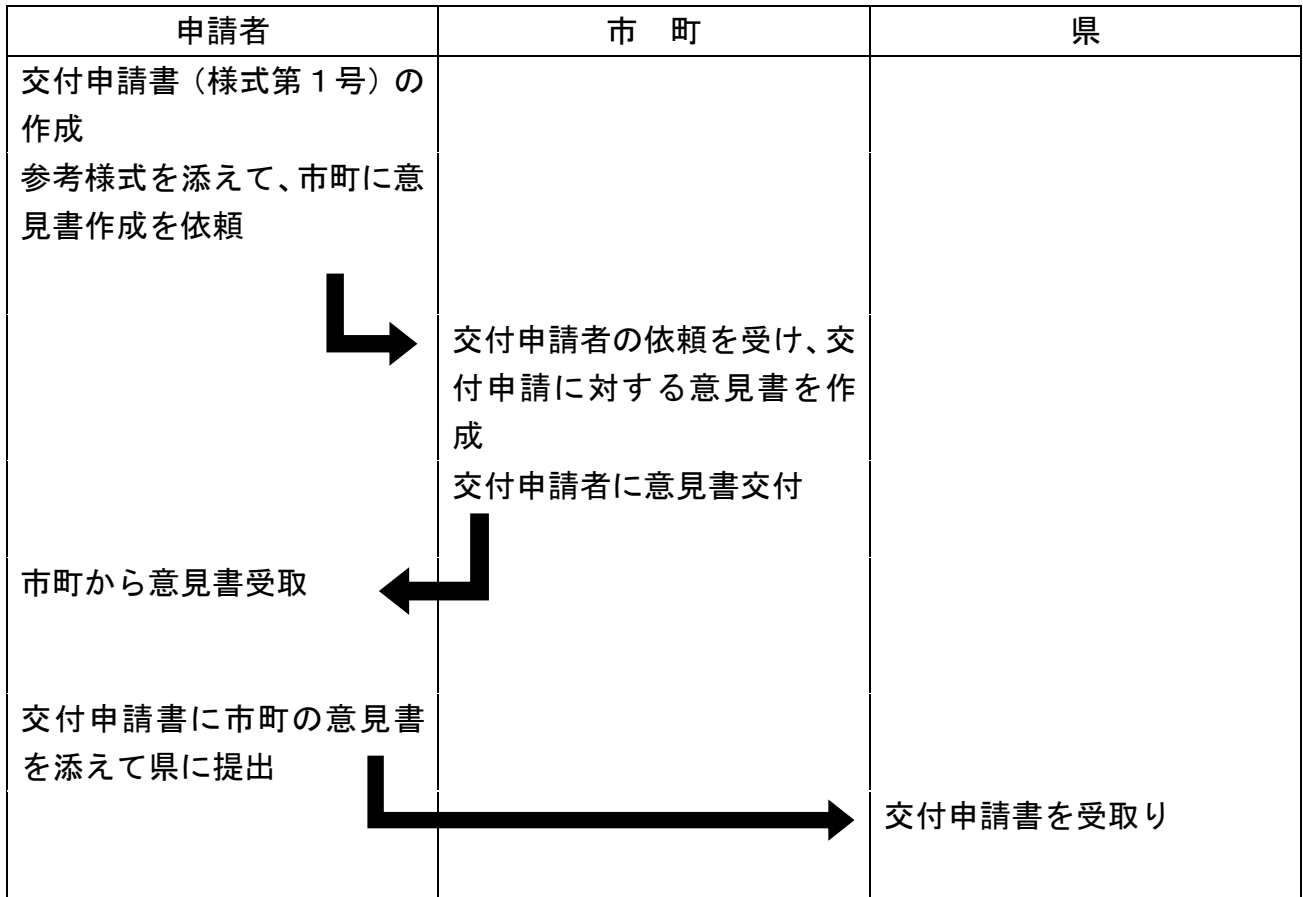

観光集客力向上支援事業費補助金

交付申請にかかるフロー図

※各市町での意見書作成にかかる期間は、市町により異なりますので、交付申請者は事前に市町の担当課に相談してください。