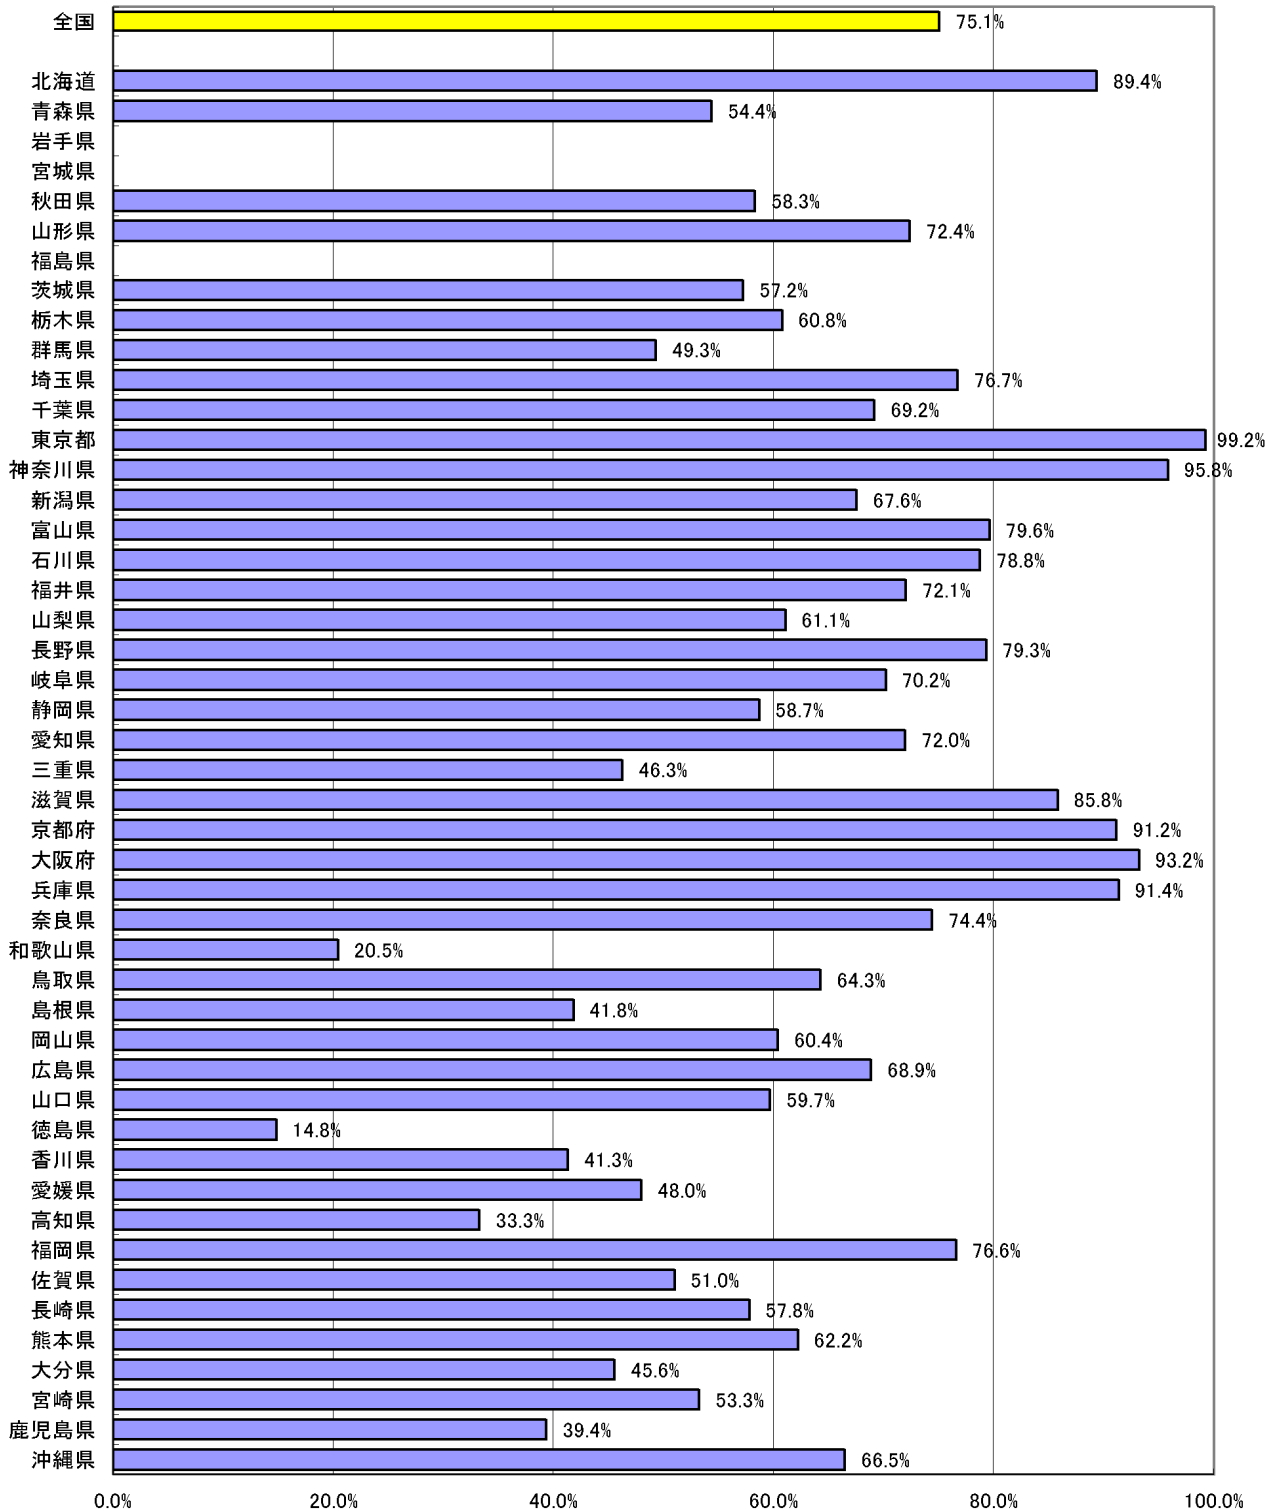

# 全国の下水道普及率

都道府県別 下水道処理人口普及率  
(平成22年度末)

(注) 平成22年度末は、東日本大震災の影響で、岩手県、宮城県、福島県の3県において、調査不能な市町村があるため、今年度は調査対象外としている。