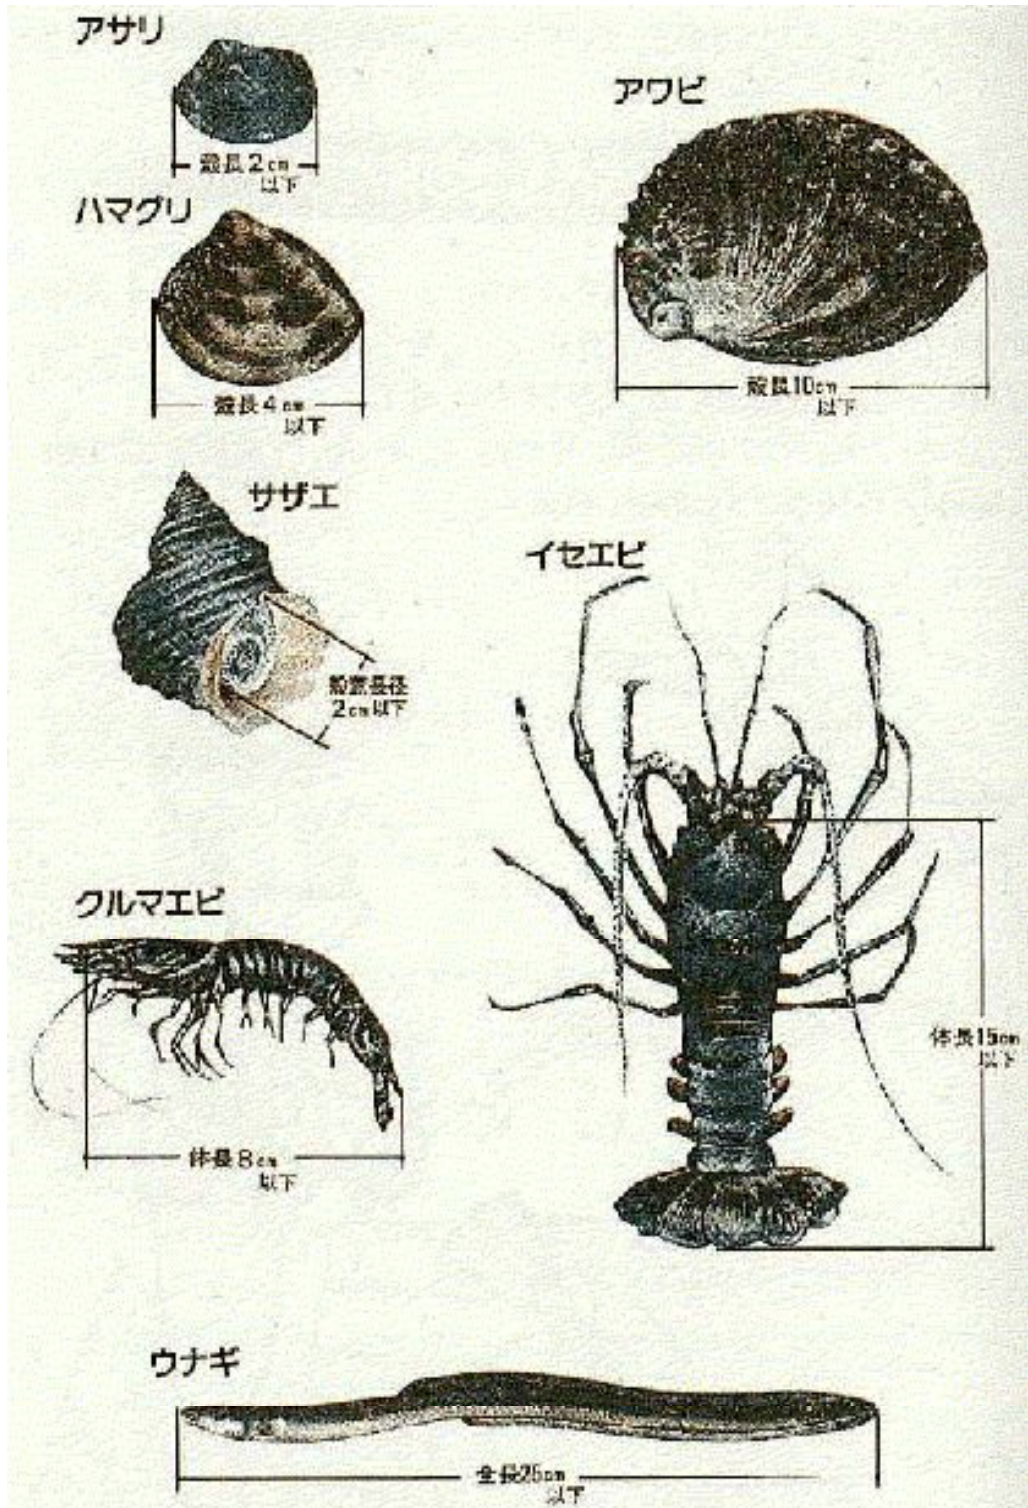

魚介類の体長等の制限

ブリ(モジャコ)

マダイ

カサゴ
(ホゴ)

メバル

イシダイ